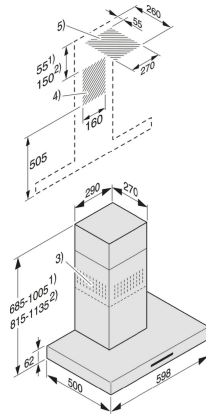

PUR 68 W

Wand-Dunstabzugshaube
mit EasySwitch-Tipptasten für komfortable Bedienung und LED-Beleuchtung

DA 416-6, DA 416-7 (Skizze)

1) Abluft
2) Umluft
3) Luftaustritt bei Umluft nach oben montiert
4. 4+5) Installationsbereich (bei Umluft nur 4)