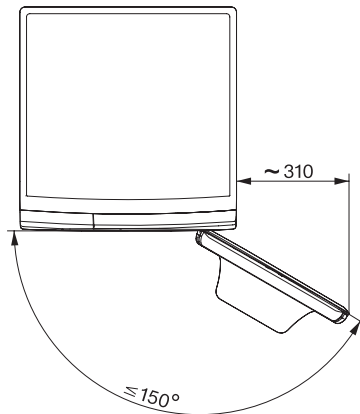

WWG760 WPS TDos&9kg

W1 Waschmaschine Frontlader:

A | 9 kg | 1400 U/min | Warmwasser | Automatische Dosierung | Miele@home

W1 Skizze, 5 Grad Blende, Maße in mm

W1 Skizze, 5 Grad Blende, Maße in mm

W1 Skizze, 5 Grad Blende, Maße in mm

W1 Skizze, 5 Grad Blende, Maße in mm