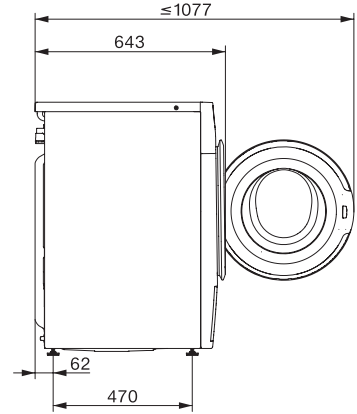

WWG760 WPS TDos&9kg

W1 Waschmaschine Frontlader:

A | 9 kg | 1400 U/min | Warmwasser | Automatische Dosierung | Miele@home

W1 Skizze, 5 Grad Blende, Maße in mm

W1 Skizze, 5 Grad Blende, Maße in mm

W1 Skizze, 5 Grad Blende, Maße in mm

W1 Skizze, 5 Grad Blende, Maße in mm