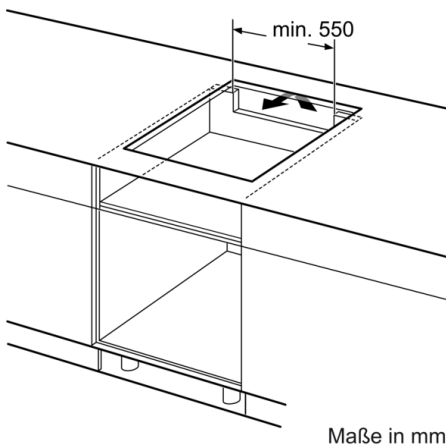

Technische Daten

Gerätetyp :	Kochfeld Glaskeramik
Bauform :	Eingebaut
Energiequelle :	Elektro
Anzahl der Kochzonen, die gleichzeitig benutzt werden können :	4
Nischenmaße (H x B x T) (mm) :	55 x 560-560 x 490-500
Gerätebreite (mm) :	583
Abmessungen des Gerätes (mm) :	55 x 583 x 513
Abmessungen des verpackten Gerätes (mm) :	126 x 753 x 603
Nettogewicht (kg) :	12,445
Bruttogewicht (kg) :	13,6
Restwärmanzeige :	Getrennt
Lage der Steuerung :	Vorne
Art der Steuerung :	mit Einbaubacköfen/-herden kombiniert
Hauptoberflächenmaterial :	Glaskeramik
Oberflächenfarbe :	Edelstahl, Schwarz
Rahmenfarbe :	Edelstahl
Approbationszertifikate :	AENOR, CE
Länge Anschlusskabel (cm) :	86
EAN-Nummer :	4242002861555
Elektroanschlusswert (W) :	7400
Spannung (V) :	220-240
Frequenz (Hz) :	50; 60

Maße:

- Anschlusswert: 7.4 kW
- Min. Arbeitsplattenstärke: 16 mm

**Serie | 4, Induktionskochfeld, 60 cm,
herdgesteuert
NIF645CB1E**

① Lüftungsspalt muß vorgesehen werden.

① Lüftungsspalt muß vorgesehen werden.