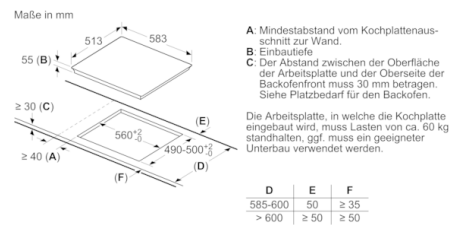

Technische Daten

Gerätetyp :	Kochfeld Glaskeramik
Bauform :	Eingebaut
Energiequelle :	Elektro
Anzahl der Kochzonen, die gleichzeitig benutzt werden können :	4
Nischenmaße (H x B x T) (mm) :	55 x 560-560 x 490-500
Gerätebreite (mm) :	583
Abmessungen des Gerätes (mm) :	55 x 583 x 513
Abmessungen des verpackten Gerätes (mm) :	126 x 753 x 603
Nettogewicht (kg) :	12,445
Bruttogewicht (kg) :	13,6
Restwärmanzeige :	Getrennt
Lage der Steuerung :	Vorne
Art der Steuerung :	mit Einbaubacköfen/-herden kombiniert
Hauptoberflächenmaterial :	Glaskeramik
Oberflächenfarbe :	Edelstahl, Schwarz
Rahmenfarbe :	Edelstahl
Approbationszertifikate :	AENOR, CE
Länge Anschlusskabel (cm) :	86
EAN-Nummer :	4242002861555
Elektroanschlusswert (W) :	7400
Spannung (V) :	220-240
Frequenz (Hz) :	50; 60

Schnelligkeit:

- PowerBoost-Funktion für alle Kochzonen

Leistung und Größe:

- 4 Induktions-Kochzonen mit Topferkennung
- 1 Bräterzone
- 17 Leistungsstufen

Umwelt und Sicherheit:

- 2 stufige Restwärmeanzeige je Kochzone
- Topferkennung Automatische Sicherheitsabschaltung
Kindersicherung

Maße:

- Anschlusswert: 7.4 kW
- Min. Arbeitsplattenstärke: 16 mm

**Serie | 4, Induktionskochfeld, 60 cm,
herdgesteuert
NIF645CB1E**

① Lüftungsspalt muß vorgesehen werden.

① Lüftungsspalt muß vorgesehen werden.