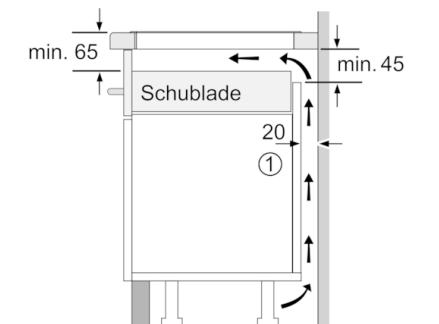

Technische Daten

Gerätetyp :	Kochfeld Glaskeramik
Bauform :	Eingebaut
Energiequelle :	Elektro
Anzahl der Kochzonen, die gleichzeitig benutzt werden können :	4
Nischenmaße (H x B x T) (mm) :	55 x 560-560 x 490-500
Gerätebreite (mm) :	583
Abmessungen des Gerätes (mm) :	55 x 583 x 513
Abmessungen des verpackten Gerätes (mm) :	126 x 753 x 603
Nettogewicht (kg) :	12,445
Bruttogewicht (kg) :	13,6
Restwärmanzeige :	Getrennt
Lage der Steuerung :	Vorne
Art der Steuerung :	mit Einbaubacköfen/-herden kombiniert
Hauptoberflächenmaterial :	Glaskeramik
Oberflächenfarbe :	Edelstahl, Schwarz
Rahmenfarbe :	Edelstahl
Approbationszertifikate :	AENOR, CE
Länge Anschlusskabel (cm) :	86
EAN-Nummer :	4242002861555
Elektroanschlusswert (W) :	7400
Spannung (V) :	220-240
Frequenz (Hz) :	50; 60

Schnelligkeit:

- PowerBoost-Funktion für alle Kochzonen

Leistung und Größe:

- 4 Induktions-Kochzonen mit Topferkennung
- 1 Bräterzone
- 17 Leistungsstufen

Umwelt und Sicherheit:

- 2 stufige Restwärmeanzeige je Kochzone
- Topferkennung Automatische Sicherheitsabschaltung
Kindersicherung

Maße:

- Anschlusswert: 7.4 kW
- Min. Arbeitsplattenstärke: 16 mm

**Serie | 4, Induktionskochfeld, 60 cm,
herdgesteuert
NIF645CB1E**

① Lüftungsspalt muß vorgesehen werden.

① Lüftungsspalt muß vorgesehen werden.