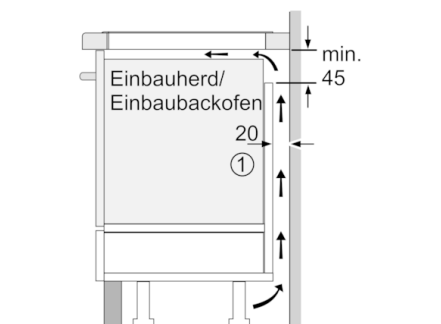

Technische Daten

Gerätetyp :	Kochfeld Glaskeramik
Bauform :	Eingebaut
Energiequelle :	Elektro
Anzahl der Kochzonen, die gleichzeitig benutzt werden können :	4
Nischenmaße (H x B x T) (mm) :	55 x 560-560 x 490-500
Gerätebreite (mm) :	583
Abmessungen des Gerätes (mm) :	55 x 583 x 513
Abmessungen des verpackten Gerätes (mm) :	126 x 753 x 603
Nettogewicht (kg) :	12,445
Bruttogewicht (kg) :	13,6
Restwärmanzeige :	Getrennt
Lage der Steuerung :	Vorne
Art der Steuerung :	mit Einbaubacköfen/-herden kombiniert
Hauptoberflächenmaterial :	Glaskeramik
Oberflächenfarbe :	Edelstahl, Schwarz
Rahmenfarbe :	Edelstahl
Approbationszertifikate :	AENOR, CE
Länge Anschlusskabel (cm) :	86
EAN-Nummer :	4242002861555
Elektroanschlusswert (W) :	7400
Spannung (V) :	220-240
Frequenz (Hz) :	50; 60

Schnelligkeit:

- PowerBoost-Funktion für alle Kochzonen

Leistung und Größe:

- 4 Induktions-Kochzonen mit Topferkennung
- 1 Bräterzone
- 17 Leistungsstufen

Umwelt und Sicherheit:

- 2 stufige Restwärmeanzeige je Kochzone
- Topferkennung Automatische Sicherheitsabschaltung
Kindersicherung

Maße:

- Anschlusswert: 7.4 kW
- Min. Arbeitsplattenstärke: 16 mm

**Serie | 4, Induktionskochfeld, 60 cm,
herdgesteuert
NIF645CB1E**

① Lüftungsspalt muß vorgesehen werden.

① Lüftungsspalt muß vorgesehen werden.