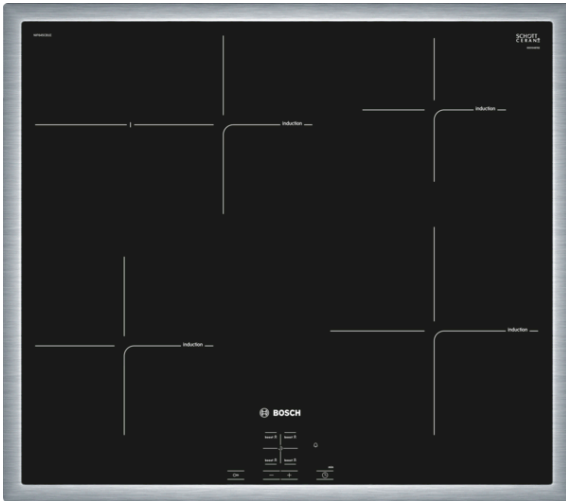

**Serie | 4, Induktionskochfeld, 60 cm,
herdgesteuert
NIF645CB1E**

Sonderzubehör

HEZ390090 : Wok-Set 3-teilig

HEZ9SE030 : 3-er Set best aus 2 Töpfen + 1 Pfanne

**Die Induktions- Kochstelle: so kochen Sie
schnell, sicher und sauber bei geringem
Energieverbrauch.**

- **Bräterzone:** extra zuschaltbare Kochzone für großes Bratgeschirr wie Bräter und Fischtöpfe.
- **Umlaufender Rahmen:** der flache, umlaufendes Edelstahlrahmen ist ideal für die Einpassung in einen vorhandenen Arbeitsplattenausschnitt geeignet.
- **PowerBoost:** Kürzere Ankochzeiten mit bis zu 50% mehr Leistung.
- **Kindersicherung:** sperrt die Bedienung und schützt so vor versehentlichem Verstellen.
- **Induktion:** schnelles, punktgenaues Kochen, leichte Reinigung und geringer Energieverbrauch.

Technische Daten

Gerätetyp :	Kochfeld Glaskeramik
Bauform :	Eingebaut
Energiequelle :	Elektro
Anzahl der Kochzonen, die gleichzeitig benutzt werden können :	4
Nischenmaße (H x B x T) (mm) :	55 x 560-560 x 490-500
Gerätebreite (mm) :	583
Abmessungen des Gerätes (mm) :	55 x 583 x 513
Abmessungen des verpackten Gerätes (mm) :	126 x 753 x 603
Nettogewicht (kg) :	12,445
Bruttogewicht (kg) :	13,6
Restwärmanzeige :	Getrennt
Lage der Steuerung :	Vorne
Art der Steuerung :	mit Einbaubacköfen/-herden kombiniert
Hauptoberflächenmaterial :	Glaskeramik
Oberflächenfarbe :	Edelstahl, Schwarz
Rahmenfarbe :	Edelstahl
Approbationszertifikate :	AENOR, CE
Länge Anschlusskabel (cm) :	86
EAN-Nummer :	4242002861555
Elektroanschlusswert (W) :	7400
Spannung (V) :	220-240
Frequenz (Hz) :	50; 60

**Serie | 4, Induktionskochfeld, 60 cm,
herdgesteuert
NIF645CB1E**

**Die Induktions- Kochstelle: so kochen Sie
schnell, sicher und sauber bei geringem
Energieverbrauch.**

Design:

- Rahmen

Ausstattung:

- Dieses Kochfeld ist nur in Kombination mit einem geeigneten Einbauherd (HE) zu betreiben
- TopControl-Digitalanzeige