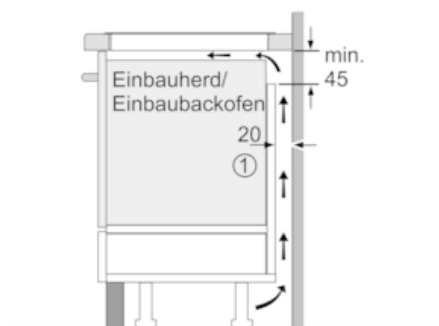

Ausstattung

Technische Daten

Gerätetyp : Vario/Domino Kochstelle Glas
 Bauform : CONSTR_TYPE.Built-in
 Beheizungsart : Elektro
 Anzahl der Kochzonen, die gleichzeitig benutzt werden können : 2
 Nischenmaße (H x B x T) (mm) : 51 x 270 x 490-500
 Breite (mm) : 306
 Abmessungen des Gerätes (mm) : 51 x 306 x 546
 Abmessungen des verpackten Gerätes (mm) : 126 x 370 x 573
 Nettogewicht (kg) : 7,748
 Bruttogewicht (kg) : 8,0
 Restwärmearzeige : Getrennt
 Lage der Steuerung : Vorne
 Oberflächenmaterial : Glaskeramik
 Oberflächenfarbe : Edelstahl, Schwarz
 Rahmenfarbe : Edelstahl
 Approbationszertifikate : AENOR, CE
 Länge Anschlusskabel (cm) : 110
 EAN-Nummer : 4242004189312
 Elektroanschlusswert (W) : 3700
 Spannung (V) : 220-240
 Frequenz (Hz) : 50; 60

Design:

- 30 cm breit
- Designrahmen in Edelstahl

Technische Information:

- Einbaumaße: 270 mm x 490 mm
- Min. Arbeitsplattenstärke: 30 mm
- Kochzonen: 1 x Ø 400 mmx210 mm, 3.3 kW (max. Powerstufe 3.7 kW) Induktion oder 2 x Ø 200 mm, 2.2 kW (max. Powerstufe 3.7 kW) Induktion
- Hauptschalter
- Kombinierbar mit Glaskeramik-Kochstellen im Facetten-Design
- Anschlußwert 3700 W
- Länge Anschlußkabel: 110 cm
- Anschlusskabel beiliegend

NTD5340N DOMINO INDUKTIONSKOCHFELD,
 AUTA
 N53TD40N0
 AUTARKES FLEXINDUCTION-KOCHFELD MIT
 TOUCHCONTROL BEDIENUNG

Maßzeichnungen

① Lüftungsspalt muß vorgesehen werden.

Maße in mm

① Lüftungsspalt muß vorgesehen werden.

Maße in mm

Maße in mm

Domino-Kombinationsmöglichkeiten mit entsprechenden Geräte- und Ausschnittmaßen (siehe Tabelle)

* Mindestabstand vom Muldenausschnitt bis zur Wand
 ** Eintauchtiefe
 *** Mit untergebaumtem Backofen min. 30, ggf. mehr; siehe Maßanforderungen des Backofens