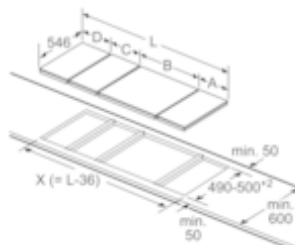

Design:

- 30 cm breit
- Designrahmen in Edelstahl

Technische Information:

- Einbaumaße: 270 mm x 490 mm
- Min. Arbeitsplattenstärke: 30 mm
- Kochzonen: 1 x Ø 400 mmx210 mm, 3.3 kW (max. Powerstufe 3.7 kW) Induktion oder 2 x Ø 200 mm, 2.2 kW (max. Powerstufe 3.7 kW) Induktion
- Hauptschalter
- Kombinierbar mit Glaskeramik-Kochstellen im Facetten-Design
- Anschlußwert 3700 W
- Länge Anschlußkabel: 110 cm
- Anschlusskabel beiliegend

Maße in mm

Maße in mm

Domino-Kombinationsmöglichkeiten mit entsprechenden Geräte- und Ausschnittmaßen (siehe Tabelle)

* Mindestabstand vom Muldenausschnitt bis zur Wand
 ** Eintauchtiefe
 *** Mit untergebaumtem Backofen min. 30, ggf. mehr; siehe Maßanforderungen des Backofens

Maße in mm

Beim Einbau von mehreren Elementen nebeneinander sind auch mehrere Domino-Kombinationsmöglichkeiten mit entsprechenden Geräte- und Ausschnittmaßen. Ausschnittmaße (X) je nach Kombination siehe Tabelle:

Breitentyp: 30 40 60 70 80 90
 Gerätebreite: 306 396 606 708 826 918

	A	B	C	D	L	X
2x30	306	306	-	-	612	576
1x30, 1x40	306	396	-	-	702	666
1x30, 1x60	306	606	-	-	912	876
1x30, 1x70*	306	708	-	-	1014	978
1x30, 1x80	306	826	-	-	1132	1096
1x30, 1x90	306	918	-	-	1224	1188
2x40	396	396	-	-	792	756
1x40, 1x60	396	606	-	-	1002	966
1x40, 1x70*	396	708	-	-	1104	1068
1x40, 1x80	396	826	-	-	1222	1186
1x40, 1x90	396	918	-	-	1314	1278
3x30	306	306	306	-	918	882
2x30, 1x40	306	306	396	-	1008	972
2x30, 1x60	306	306	606	-	1218	1182
2x30, 1x70*	306	306	708	-	1320	1284
2x30, 1x80	306	306	826	-	1438	1402
2x30, 1x90	306	306	918	-	1530	1494
1x30, 2x40	306	396	396	-	1098	1062
1x30, 1x40, 1x60	306	396	606	-	1308	1272
1x30, 1x40, 1x80	306	396	826	-	1528	1492
1x30, 1x40, 1x90	306	396	918	-	1620	1584
3x40	396	396	396	-	1188	1152
2x40, 1x60	396	396	606	-	1398	1362
1x30, 1x40, 1x70*	306	396	708	-	1410	1374
4x30	306	306	306	306	1224	1188
3x30, 1x40	306	306	306	396	1314	1278
2x30, 2x40	306	306	396	396	1404	1368
1x30, 3x40	306	396	396	396	1494	1458