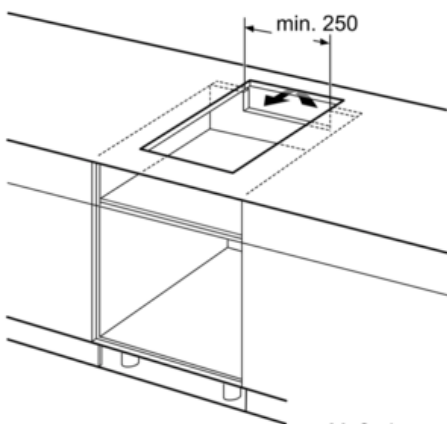

Design:

- 30 cm breit
- Designrahmen in Edelstahl

Technische Information:

- Einbaumaße: 270 mm x 490 mm
- Min. Arbeitsplattenstärke: 30 mm
- Kochzonen: 1 x Ø 400 mmx210 mm, 3.3 kW (max. Powerstufe 3.7 kW) Induktion oder 2 x Ø 200 mm, 2.2 kW (max. Powerstufe 3.7 kW) Induktion
- Hauptschalter
- Kombinierbar mit Glaskeramik-Kochstellen im Facetten-Design
- Anschlußwert 3700 W
- Länge Anschlußkabel: 110 cm
- Anschlusskabel beiliegend

NTD5340N DOMINO INDUKTIONSKOCHFELD,
 AUTA
 N53TD40N0
 AUTARKES FLEXINDUCTION-KOCHFELD MIT
 TOUCHCONTROL BEDIENUNG

Maßzeichnungen

① Lüftungsspalt muß vorgesehen werden.

Maße in mm

① Lüftungsspalt muß vorgesehen werden.

Maße in mm

Maße in mm

Domino-Kombinationsmöglichkeiten mit entsprechenden Geräte- und Ausschnittmaßen (siehe Tabelle)

* Mindestabstand vom Muldenausschnitt bis zur Wand
 ** Eintauchtiefe
 *** Mit untergebaumtem Backofen min. 30, ggf. mehr; siehe Maßanforderungen des Backofens

Maße in mm

Beim Einbau von mehreren Elementen nebeneinander sind auch mehrere Domino-Kombinationsmöglichkeiten mit entsprechenden Geräte- und Ausschnittmaßen. Ausschnittmaße (X) je nach Kombination siehe Tabelle: