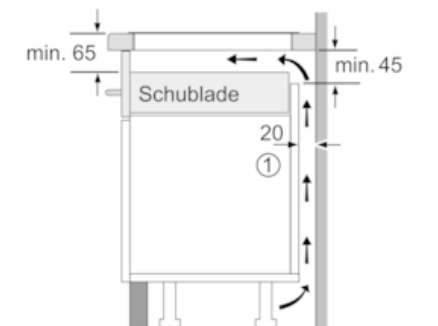

① Lüftungsspalt muß vorgesehen werden.

Maße in mm