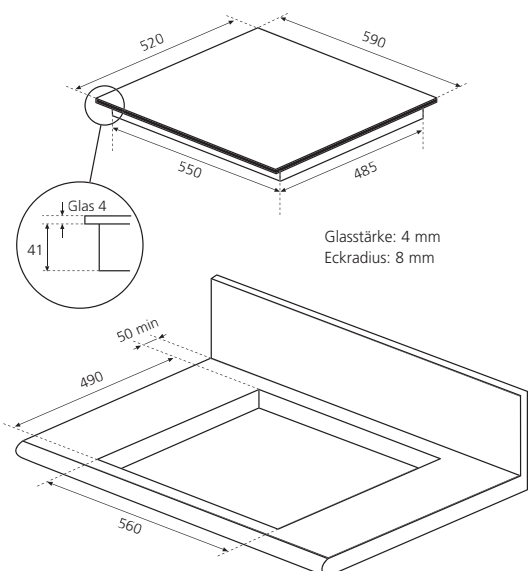

Ausstattungsmerkmale

Sicherheit	<ul style="list-style-type: none"> » Überhitzungsschutz » Restwärmeanzeige
4 energiegeregelte Kochzonen	<ul style="list-style-type: none"> » vorne links: Hilight Zweikreis Ø 180/120 mm; 1,70 / 0,70 kW » hinten links: Hilight Ø 145 mm; 1,20 kW » vorne rechts: Hilight Ø 145 mm; 1,20 kW » hinten rechts: Hilight Bräterzone Ø 260/155 mm; 1,80 / 1,00 kW

Seitenleisten Edelstahl
(Sonderzubehör)

Seitenleisten pureBLACK
(Sonderzubehör)

Rahmen Edelstahl
(Sonderzubehör)

Rahmen pureBLACK
(Sonderzubehör)

Technische Daten

Abmessungen B/H/T	590/41/520 mm
Ausschnittmaß B/T	560/490 mm
Anschlusswert	5,9 kW

KFC 9866 15 ist kombinierbar mit:

- EBH 9938 20
- EBH 9923 20
- EBH 9913 20 (pureBLACK-Front)
- EBH 9913 30 (Edelstahlfront)

Modell	Best.-Nr.	EAN-Code
KFC 9866	9866 15	4051543100142
2 Seitenleisten Edelstahl	9207 46	4029808391888
2 Seitenleisten pureBLACK	9209 34	4051543100210
1 Edelstahlrahmen umlaufend 59x52 cm	9210 59	4051543100821
1 pureBLACK-Rahmen umlaufend 59x52 cm	9211 59	4051543106939