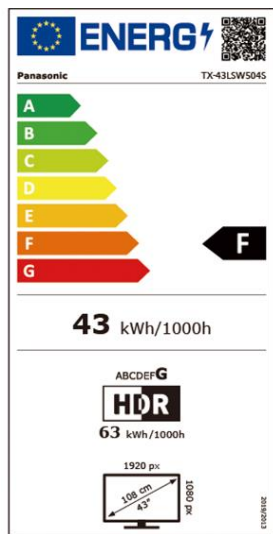

Vielseitige Anschlussmöglichkeiten – U.a. HDMI, USB, Bluetooth, Kopfhörerausgang

*1 Modelle in 43"; *2 Modelle in 32" und 24"

LSW504 Serie		TX-43LSW504 (S)	TX-32LSW504 (S)	TX-24LSW504 (S)
Bild	Panel Technologie	FHD LCD/Bright Panel	HD LCD/Bright Panel	HD LCD/Bright Panel
	Bildschirmauflösung in Pixel (B x H)	Full HD/1920 x 1080	HD/1366 x 768	HD/1366 x 768
	Multi HDR Support*2	2K HDR	2K HDR	2K HDR
	Filmmaker Mode	•	•	•
	Bildprozessor	HD Colour Engine	HD Colour Engine	HD Colour Engine
	Bild Modus	Dynamic, Normal, Filmmaker, Kino, Sport, Game, Benutzer	Dynamic, Normal, Filmmaker, Kino, Sport, Game, Benutzer	Dynamic, Normal, Filmmaker, Kino, Sport, Game, Benutzer
Klang	Dolby Atmos®	—	—	—
	Lautsprechersystem	Surround Sound	Surround Sound	Surround Sound
	Ausgangsleistung	16 W (8 W x 2)	10 W (5 W x 2)	6 W (3 W x 2)
	Sound Modus	Standard, Musik, Sprache, Stadion, Benutzer	Standard, Musik, Sprache, Stadion, Benutzer	Standard, Musik, Sprache, Stadion, Benutzer
Smarte Funktionen* 1	Smart TV	Android	Android	Android
	Google Assistant*3 Built-in	•	•	•
	funktioniert mit Google Assistant	•	•	•
	Web Browser*6	• verfügbar bei Google Play	• verfügbar bei Google Play	• verfügbar bei Google Play
	Easy Mirroring/Chromecast built-in	Chromecast built-in	Chromecast built-in	Chromecast built-in
	Media Player	•	•	•
Unterstützte Formate	AVI, MKV, MP4, TS, VOB, MPG, DAT, MP3, AAC, JPG, JPEG	AVI, MKV, MP4, TS, VOB, MPG, DAT, MP3, AAC, JPG, JPEG	AVI, MKV, MP4, TS, VOB, MPG, DAT, MP3, AAC, JPG, JPEG	
Gaming	Game Mode	•	•	•
Connectivity	Integriertes WLAN*8	•	•	•
	Bluetooth*9	•	•	•
	Bluetooth Audio Link*10	(BT5.0, 2 Wege)	(BT5.0, 2 Wege)	(BT5.0, 2 Wege)
Anschlüsse	HDMI Inputs*11	2 (seitlich: 2)	2 (seitlich: 2)	2 (seitlich: 2)
	HDCP (High-bandwidth Digital Content Protection)	• (HDCP1.4)	• (HDCP1.4)	• (HDCP1.4)
	HDMI Unterstützte Funktionen	ARC (Audio Return Channel), Eingang 1	ARC (Audio Return Channel), Eingang 1	ARC (Audio Return Channel), Eingang 1
	HDMI Signal Power Link	•	•	•
	USB	2 (seitlich; USB 2.0 x 2)	2 (seitlich; USB 2.0 x 2)	2 (seitlich; USB 2.0 x 2)
	LAN-Anschluss	1	1	1
	CI Plus (Common Interface)	1(CI Plus, Version 1.4, ECP)	1(CI Plus, Version 1.4, ECP)	1(CI Plus, Version 1.4, ECP)
	Analog-Videoeingang	Cinch x 1 (seitlich)	Cinch x 1 (seitlich)	Cinch x 1 (seitlich)
	Digitaler Audio Output (Coax)	1 (seitlich)	1 (seitlich)	1 (seitlich)
	Kopfhörerausgang	1 (seitlich)	1 (seitlich)	1 (seitlich)
Broadcasting	Digital Tuner	DVB-T/T2/DVB-S2/DVB-C	DVB-T/T2/DVB-S2/DVB-C	DVB-T/T2/DVB-S2/DVB-C
	Analog Tuner	•	•	•
	HbbTV / HbbTV Operator App	HbbTV / —	HbbTV / —	HbbTV / —
	Videotext	999 Seiten	999 Seiten	999 Seiten
	USB HDD Recording*12	•	•	•
	Hotel Mode / HDAVI Control	• / —	• / —	• / —
	Sprachführung	•	•	•
	EPG (Electronic Program Guide)	•	•	•
Menü-Sprachen	27 Sprachen*19	27 Sprachen*19	27 Sprachen*19	
Design	TV-Design	—	—	—
Energiedaten	Hersteller	Panasonic	Panasonic	Panasonic
	Modellbezeichnung	TX-43LSW504/TX-43LSW504S	TX-32LSW504/TX-32LSW504S	TX-24LSW504/TX-24LSW504S
	EU Energieeffizienzklasse [Skala A bis G]	F	F	F
	Sichtbare Bildschirmgröße in cm / Zoll	108 cm / 43 inches	81 cm / 32 inches	60 cm / 24 inches
	Energieverbrauch SDR bei 1000 Stunden (kWh)*13	43 kWh	27 kWh	21 kWh
	Leistungsaufnahme im Standby (Watt)	0,5 W	0,5 W	0,5 W
	Leistungsaufnahme im Aus-Zustand (Watt)	0,3 W	0,3 W	0,3 W
	Bildschirmauflösung in Pixel (B x H)	1920 x 1080	1366 x 768	1366 x 768
	Stromversorgung	AC 100 - 240 V	AC 100 - 240 V	AC 100 - 240 V
	Leistungsaufnahme maximal (Watt)	75 W	50 W	40 W
	Umgebungslichtsensor (CATS)	—	—	—
	Allgemeines	Enthaltenes Zubehör*15	TV Fernbedienung	TV Fernbedienung
Abmessungen (B x H x T) (ohne Standfuß)		967 x 567 x 89 mm	726 x 431 x 82 mm	552 x 332 x 84 mm
Abmessungen (B x H x T) (mit Standfuß)*16		967 x 612 x 215 mm	726 x 477 x 179 mm	552 x 366 x 131 mm
Gewicht (ohne Standfuß)		6,5 kg	3,5 kg	3,0 kg
Gewicht (mit Standfuß)		6,6 kg	3,6 kg	3,0 kg
Abmessungen Standfuß (B x T)		884 x 215 mm	561 x 179 mm	482 x 131 mm
VESA-Norm		•	•	•
VESA-Abmessungen (B x H)		200 x 100 mm	100 x 100 mm	200 x 100 mm
Verpackungsabmessung (B x H x T)		1,075 x 652 x 142 mm	800 x 520 x 128 mm	620 x 400 x 115 mm
Gesamtgewicht mit Verpackung		8,5 kg	5,0 kg	3,5 kg