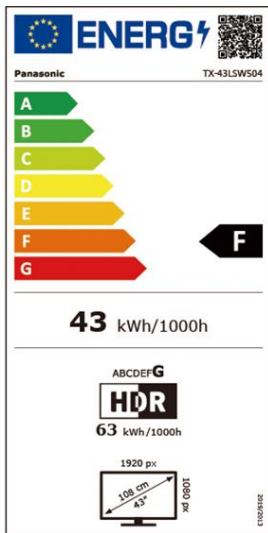

Vielseitige Anschlussmöglichkeiten – U.a. HDMI, USB, Bluetooth, Kopfhörerausgang

*1 Modelle in 43"; *2 Modelle in 32" und 24"

LSW504 Serie		TX-43LSW504 (S)	TX-32LSW504 (S)	TX-24LSW504 (S)
Bild	Panel Technologie	FHD LCD/Bright Panel	HD LCD/Bright Panel	HD LCD/Bright Panel
	Bildschirmauflösung in Pixel (B x H)	Full HD/1920 x 1080	HD/1366 x 768	HD/1366 x 768
	Multi HDR Support*2	2K HDR	2K HDR	2K HDR
	Filmmaker Mode	•	•	•
	Bildprozessor	HD Colour Engine	HD Colour Engine	HD Colour Engine
	Bild Modus	Dynamic, Normal, Filmmaker, Kino, Sport, Game, Benutzer	Dynamic, Normal, Filmmaker, Kino, Sport, Game, Benutzer	Dynamic, Normal, Filmmaker, Kino, Sport, Game, Benutzer
Klang	Dolby Atmos®	—	—	—
	Lautsprechersystem	Surround Sound	Surround Sound	Surround Sound
	Ausgangsleistung	16 W (8 W x 2)	10 W (5 W x 2)	6 W (3 W x 2)
	Sound Modus	Standard, Musik, Sprache, Stadion, Benutzer	Standard, Musik, Sprache, Stadion, Benutzer	Standard, Musik, Sprache, Stadion, Benutzer
Smarte Funktionen* 1	Smart TV	Android	Android	Android
	Google Assistant*3 Built-in	•	•	•
	funktioniert mit Google Assistant	•	•	•
	Web Browser*6	• verfügbar bei Google Play	• verfügbar bei Google Play	• verfügbar bei Google Play
	Easy Mirroring/Chromecast built-in	Chromecast built-in	Chromecast built-in	Chromecast built-in
	Media Player	•	•	•
Unterstützte Formate	AVI, MKV, MP4, TS, VOB, MPG, DAT, MP3, AAC, JPG, JPEG	AVI, MKV, MP4, TS, VOB, MPG, DAT, MP3, AAC, JPG, JPEG	AVI, MKV, MP4, TS, VOB, MPG, DAT, MP3, AAC, JPG, JPEG	
Gaming	Game Mode	•	•	•
Connectivity	Integriertes WLAN*8	•	•	•
	Bluetooth*9	•	•	•
	Bluetooth Audio Link*10	(BT5.0, 2 Wege)	(BT5.0, 2 Wege)	(BT5.0, 2 Wege)
Anschlüsse	HDMI Inputs*11	2 (seitlich: 2)	2 (seitlich: 2)	2 (seitlich: 2)
	HDCP (High-bandwidth Digital Content Protection)	• (HDCP1.4)	• (HDCP1.4)	• (HDCP1.4)
	HDMI Unterstützte Funktionen	ARC (Audio Return Channel), Eingang 1	ARC (Audio Return Channel), Eingang 1	ARC (Audio Return Channel), Eingang 1
	HDMI Signal Power Link	•	•	•
	USB	2 (seitlich; USB 2.0 x 2)	2 (seitlich; USB 2.0 x 2)	2 (seitlich; USB 2.0 x 2)
	LAN-Anschluss	1	1	1
	CI Plus (Common Interface)	1(CI Plus, Version 1.4, ECP)	1(CI Plus, Version 1.4, ECP)	1(CI Plus, Version 1.4, ECP)
	Analog-Videoeingang	Cinch x 1 (seitlich)	Cinch x 1 (seitlich)	Cinch x 1 (seitlich)
	Digitaler Audio Output (Coax)	1 (seitlich)	1 (seitlich)	1 (seitlich)
	Kopfhörerausgang	1 (seitlich)	1 (seitlich)	1 (seitlich)
Broadcasting	Digital Tuner	DVB-T/T2/DVB-S2/DVB-C	DVB-T/T2/DVB-S2/DVB-C	DVB-T/T2/DVB-S2/DVB-C
	Analog Tuner	•	•	•
	HbbTV / HbbTV Operator App	HbbTV / —	HbbTV / —	HbbTV / —
	Videotext	999 Seiten	999 Seiten	999 Seiten
	USB HDD Recording*12	•	•	•
	Hotel Mode / HDAVI Control	• / —	• / —	• / —
	Sprachführung	•	•	•
	EPG (Electronic Program Guide)	•	•	•
Menü-Sprachen	27 Sprachen*19	27 Sprachen*19	27 Sprachen*19	
Design	TV-Design	—	—	—
Energiedaten	Hersteller	Panasonic	Panasonic	Panasonic
	Modellbezeichnung	TX-43LSW504/TX-43LSW504S	TX-32LSW504/TX-32LSW504S	TX-24LSW504/TX-24LSW504S
	EU Energieeffizienzklasse [Skala A bis G]	F	F	F
	Sichtbare Bildschirmgröße in cm / Zoll	108 cm / 43 inches	81 cm / 32 inches	60 cm / 24 inches
	Energieverbrauch SDR bei 1000 Stunden (kWh)*13	43 kWh	27 kWh	21 kWh
	Leistungsaufnahme im Standby (Watt)	0,5 W	0,5 W	0,5 W
	Leistungsaufnahme im Aus-Zustand (Watt)	0,3 W	0,3 W	0,3 W
	Bildschirmauflösung in Pixel (B x H)	1920 x 1080	1366 x 768	1366 x 768
	Stromversorgung	AC 100 - 240 V	AC 100 - 240 V	AC 100 - 240 V
	Leistungsaufnahme maximal (Watt)	75 W	50 W	40 W
	Umgebungslichtsensor (CATS)	—	—	—
	Allgemeines	Enthaltenes Zubehör*15	TV Fernbedienung	TV Fernbedienung
Abmessungen (B x H x T) (ohne Standfuß)		967 x 567 x 89 mm	726 x 431 x 82 mm	552 x 332 x 84 mm
Abmessungen (B x H x T) (mit Standfuß)*16		967 x 612 x 215 mm	726 x 477 x 179 mm	552 x 366 x 131 mm
Gewicht (ohne Standfuß)		6,5 kg	3,5 kg	3,0 kg
Gewicht (mit Standfuß)		6,6 kg	3,6 kg	3,0 kg
Abmessungen Standfuß (B x T)		884 x 215 mm	561 x 179 mm	482 x 131 mm
VESA-Norm		•	•	•
VESA-Abmessungen (B x H)		200 x 100 mm	100 x 100 mm	200 x 100 mm
Verpackungsabmessung (B x H x T)		1,075 x 652 x 142 mm	800 x 520 x 128 mm	620 x 400 x 115 mm
Gesamtgewicht mit Verpackung		8,5 kg	5,0 kg	3,5 kg