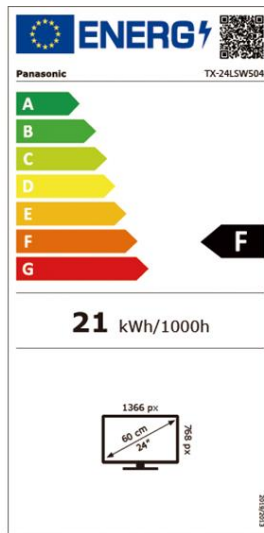

Vielseitige Anschlussmöglichkeiten – U.a. HDMI, USB, Bluetooth, Kopfhörerausgang

*1 Modelle in 43"; *2 Modelle in 32" und 24"

LSW504 Serie		TX-43LSW504 (S)	TX-32LSW504 (S)	TX-24LSW504 (S)
Bild	Panel Technologie	FHD LCD/Bright Panel	HD LCD/Bright Panel	HD LCD/Bright Panel
	Bildschirmauflösung in Pixel (B x H)	Full HD/1920 x 1080	HD/1366 x 768	HD/1366 x 768
	Multi HDR Support*2	2K HDR	2K HDR	2K HDR
	Filmmaker Mode	•	•	•
	Bildprozessor	HD Colour Engine	HD Colour Engine	HD Colour Engine
	Bild Modus	Dynamic, Normal, Filmmaker, Kino, Sport, Game, Benutzer	Dynamic, Normal, Filmmaker, Kino, Sport, Game, Benutzer	Dynamic, Normal, Filmmaker, Kino, Sport, Game, Benutzer
Klang	Dolby Atmos®	—	—	—
	Lautsprechersystem	Surround Sound	Surround Sound	Surround Sound
	Ausgangsleistung	16 W (8 W x 2)	10 W (5 W x 2)	6 W (3 W x 2)
	Sound Modus	Standard, Musik, Sprache, Stadion, Benutzer	Standard, Musik, Sprache, Stadion, Benutzer	Standard, Musik, Sprache, Stadion, Benutzer
Smarte Funktionen* 1	Smart TV	Android	Android	Android
	Google Assistant*3 Built-in	•	•	•
	funktioniert mit Google Assistant	•	•	•
	Web Browser*6	• verfügbar bei Google Play	• verfügbar bei Google Play	• verfügbar bei Google Play
	Easy Mirroring/Chromecast built-in	Chromecast built-in	Chromecast built-in	Chromecast built-in
	Media Player	•	•	•
Unterstützte Formate	AVI, MKV, MP4, TS, VOB, MPG, DAT, MP3, AAC, JPG, JPEG	AVI, MKV, MP4, TS, VOB, MPG, DAT, MP3, AAC, JPG, JPEG	AVI, MKV, MP4, TS, VOB, MPG, DAT, MP3, AAC, JPG, JPEG	
Gaming	Game Mode	•	•	•
Connectivity	Integriertes WLAN*8	•	•	•
	Bluetooth*9	•	•	•
	Bluetooth Audio Link*10	(BT5.0, 2 Wege)	(BT5.0, 2 Wege)	(BT5.0, 2 Wege)
Anschlüsse	HDMI Inputs*11	2 (seitlich: 2)	2 (seitlich: 2)	2 (seitlich: 2)
	HDCP (High-bandwidth Digital Content Protection)	• (HDCP1.4)	• (HDCP1.4)	• (HDCP1.4)
	HDMI Unterstützte Funktionen	ARC (Audio Return Channel), Eingang 1	ARC (Audio Return Channel), Eingang 1	ARC (Audio Return Channel), Eingang 1
	HDMI Signal Power Link	•	•	•
	USB	2 (seitlich; USB 2.0 x 2)	2 (seitlich; USB 2.0 x 2)	2 (seitlich; USB 2.0 x 2)
	LAN-Anschluss	1	1	1
	CI Plus (Common Interface)	1(CI Plus, Version 1.4, ECP)	1(CI Plus, Version 1.4, ECP)	1(CI Plus, Version 1.4, ECP)
	Analog-Videoeingang	Cinch x 1 (seitlich)	Cinch x 1 (seitlich)	Cinch x 1 (seitlich)
	Digitaler Audio Output (Coax)	1 (seitlich)	1 (seitlich)	1 (seitlich)
	Kopfhörerausgang	1 (seitlich)	1 (seitlich)	1 (seitlich)
Broadcasting	Digital Tuner	DVB-T/T2/DVB-S2/DVB-C	DVB-T/T2/DVB-S2/DVB-C	DVB-T/T2/DVB-S2/DVB-C
	Analog Tuner	•	•	•
	HbbTV / HbbTV Operator App	HbbTV / —	HbbTV / —	HbbTV / —
	Videotext	999 Seiten	999 Seiten	999 Seiten
	USB HDD Recording*12	•	•	•
	Hotel Mode / HDAVI Control	• / —	• / —	• / —
	Sprachführung	•	•	•
	EPG (Electronic Program Guide)	•	•	•
Menü-Sprachen	27 Sprachen*19	27 Sprachen*19	27 Sprachen*19	
Design	TV-Design	—	—	—
Energiedaten	Hersteller	Panasonic	Panasonic	Panasonic
	Modellbezeichnung	TX-43LSW504/TX-43LSW504S	TX-32LSW504/TX-32LSW504S	TX-24LSW504/TX-24LSW504S
	EU Energieeffizienzklasse [Skala A bis G]	F	F	F
	Sichtbare Bildschirmgröße in cm / Zoll	108 cm / 43 inches	81 cm / 32 inches	60 cm / 24 inches
	Energieverbrauch SDR bei 1000 Stunden (kWh)*13	43 kWh	27 kWh	21 kWh
	Leistungsaufnahme im Standby (Watt)	0,5 W	0,5 W	0,5 W
	Leistungsaufnahme im Aus-Zustand (Watt)	0,3 W	0,3 W	0,3 W
	Bildschirmauflösung in Pixel (B x H)	1920 x 1080	1366 x 768	1366 x 768
	Stromversorgung	AC 100 - 240 V	AC 100 - 240 V	AC 100 - 240 V
	Leistungsaufnahme maximal (Watt)	75 W	50 W	40 W
	Umgebungslichtsensor (CATS)	—	—	—
	Allgemeines	Enthaltenes Zubehör*15	TV Fernbedienung	TV Fernbedienung
Abmessungen (B x H x T) (ohne Standfuß)		967 x 567 x 89 mm	726 x 431 x 82 mm	552 x 332 x 84 mm
Abmessungen (B x H x T) (mit Standfuß)*16		967 x 612 x 215 mm	726 x 477 x 179 mm	552 x 366 x 131 mm
Gewicht (ohne Standfuß)		6,5 kg	3,5 kg	3,0 kg
Gewicht (mit Standfuß)		6,6 kg	3,6 kg	3,0 kg
Abmessungen Standfuß (B x T)		884 x 215 mm	561 x 179 mm	482 x 131 mm
VESA-Norm		•	•	•
VESA-Abmessungen (B x H)		200 x 100 mm	100 x 100 mm	200 x 100 mm
Verpackungsabmessung (B x H x T)		1,075 x 652 x 142 mm	800 x 520 x 128 mm	620 x 400 x 115 mm
Gesamtgewicht mit Verpackung		8,5 kg	5,0 kg	3,5 kg