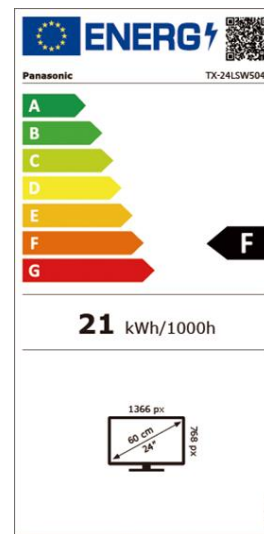

Vielseitige Anschlussmöglichkeiten – U.a. HDMI, USB, Bluetooth, Kopfhörerausgang

*1 Modelle in 43"; *2 Modelle in 32" und 24"

LSW504 Serie		TX-43LSW504 (S)	TX-32LSW504 (S)	TX-24LSW504 (S)
Bild	Panel Technologie	FHD LCD/Bright Panel	HD LCD/Bright Panel	HD LCD/Bright Panel
	Bildschirmauflösung in Pixel (B x H)	Full HD/1920 x 1080	HD/1366 x 768	HD/1366 x 768
	Multi HDR Support*2	2K HDR	2K HDR	2K HDR
	Filmmaker Mode	•	•	•
	Bildprozessor	HD Colour Engine	HD Colour Engine	HD Colour Engine
	Bild Modus	Dynamic, Normal, Filmmaker, Kino, Sport, Game, Benutzer	Dynamic, Normal, Filmmaker, Kino, Sport, Game, Benutzer	Dynamic, Normal, Filmmaker, Kino, Sport, Game, Benutzer
Klang	Dolby Atmos®	—	—	—
	Lautsprechersystem	Surround Sound	Surround Sound	Surround Sound
	Ausgangsleistung	16 W (8 W x 2)	10 W (5 W x 2)	6 W (3 W x 2)
	Sound Modus	Standard, Musik, Sprache, Stadion, Benutzer	Standard, Musik, Sprache, Stadion, Benutzer	Standard, Musik, Sprache, Stadion, Benutzer
Smarte Funktionen* 1	Smart TV	Android	Android	Android
	Google Assistant*3 Built-in	•	•	•
	funktioniert mit Google Assistant	•	•	•
	Web Browser*6	• verfügbar bei Google Play	• verfügbar bei Google Play	• verfügbar bei Google Play
	Easy Mirroring/Chromecast built-in	Chromecast built-in	Chromecast built-in	Chromecast built-in
	Media Player	•	•	•
Unterstützte Formate	AVI, MKV, MP4, TS, VOB, MPG, DAT, MP3, AAC, JPG, JPEG	AVI, MKV, MP4, TS, VOB, MPG, DAT, MP3, AAC, JPG, JPEG	AVI, MKV, MP4, TS, VOB, MPG, DAT, MP3, AAC, JPG, JPEG	
Gaming	Game Mode	•	•	•
Connectivity	Integriertes WLAN*8	•	•	•
	Bluetooth*9	•	•	•
	Bluetooth Audio Link*10	(BT5.0, 2 Wege)	(BT5.0, 2 Wege)	(BT5.0, 2 Wege)
Anschlüsse	HDMI Inputs*11	2 (seitlich: 2)	2 (seitlich: 2)	2 (seitlich: 2)
	HDCP (High-bandwidth Digital Content Protection)	• (HDCP1.4)	• (HDCP1.4)	• (HDCP1.4)
	HDMI Unterstützte Funktionen	ARC (Audio Return Channel), Eingang 1	ARC (Audio Return Channel), Eingang 1	ARC (Audio Return Channel), Eingang 1
	HDMI Signal Power Link	•	•	•
	USB	2 (seitlich; USB 2.0 x 2)	2 (seitlich; USB 2.0 x 2)	2 (seitlich; USB 2.0 x 2)
	LAN-Anschluss	1	1	1
	CI Plus (Common Interface)	1(CI Plus, Version 1.4, ECP)	1(CI Plus, Version 1.4, ECP)	1(CI Plus, Version 1.4, ECP)
	Analog-Videoeingang	Cinch x 1 (seitlich)	Cinch x 1 (seitlich)	Cinch x 1 (seitlich)
	Digitaler Audio Output (Coax)	1 (seitlich)	1 (seitlich)	1 (seitlich)
	Kopfhörerausgang	1 (seitlich)	1 (seitlich)	1 (seitlich)
Broadcasting	Digital Tuner	DVB-T/T2/DVB-S2/DVB-C	DVB-T/T2/DVB-S2/DVB-C	DVB-T/T2/DVB-S2/DVB-C
	Analog Tuner	•	•	•
	HbbTV / HbbTV Operator App	HbbTV / —	HbbTV / —	HbbTV / —
	Videotext	999 Seiten	999 Seiten	999 Seiten
	USB HDD Recording*12	•	•	•
	Hotel Mode / HDAVI Control	• / —	• / —	• / —
	Sprachführung	•	•	•
	EPG (Electronic Program Guide)	•	•	•
Menü-Sprachen	27 Sprachen*19	27 Sprachen*19	27 Sprachen*19	
Design	TV-Design	—	—	—
Energiedaten	Hersteller	Panasonic	Panasonic	Panasonic
	Modellbezeichnung	TX-43LSW504/TX-43LSW504S	TX-32LSW504/TX-32LSW504S	TX-24LSW504/TX-24LSW504S
	EU Energieeffizienzklasse [Skala A bis G]	F	F	F
	Sichtbare Bildschirmgröße in cm / Zoll	108 cm / 43 inches	81 cm / 32 inches	60 cm / 24 inches
	Energieverbrauch SDR bei 1000 Stunden (kWh)*13	43 kWh	27 kWh	21 kWh
	Leistungsaufnahme im Standby (Watt)	0,5 W	0,5 W	0,5 W
	Leistungsaufnahme im Aus-Zustand (Watt)	0,3 W	0,3 W	0,3 W
	Bildschirmauflösung in Pixel (B x H)	1920 x 1080	1366 x 768	1366 x 768
	Stromversorgung	AC 100 - 240 V	AC 100 - 240 V	AC 100 - 240 V
	Leistungsaufnahme maximal (Watt)	75 W	50 W	40 W
	Umgebungslichtsensor (CATS)	—	—	—
	Allgemeines	Enthaltenes Zubehör*15	TV Fernbedienung	TV Fernbedienung
Abmessungen (B x H x T) (ohne Standfuß)		967 x 567 x 89 mm	726 x 431 x 82 mm	552 x 332 x 84 mm
Abmessungen (B x H x T) (mit Standfuß)*16		967 x 612 x 215 mm	726 x 477 x 179 mm	552 x 366 x 131 mm
Gewicht (ohne Standfuß)		6,5 kg	3,5 kg	3,0 kg
Gewicht (mit Standfuß)		6,6 kg	3,6 kg	3,0 kg
Abmessungen Standfuß (B x T)		884 x 215 mm	561 x 179 mm	482 x 131 mm
VESA-Norm		•	•	•
VESA-Abmessungen (B x H)		200 x 100 mm	100 x 100 mm	200 x 100 mm
Verpackungsabmessung (B x H x T)		1,075 x 652 x 142 mm	800 x 520 x 128 mm	620 x 400 x 115 mm
Gesamtgewicht mit Verpackung		8,5 kg	5,0 kg	3,5 kg