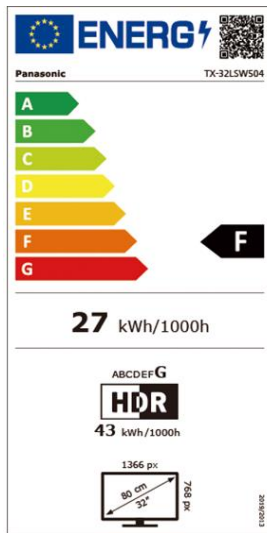

Vielseitige Anschlussmöglichkeiten – U.a. HDMI, USB, Bluetooth, Kopfhörerausgang

*1 Modelle in 43"; *2 Modelle in 32" und 24"

LSW504 Serie		TX-43LSW504 (S)	TX-32LSW504 (S)	TX-24LSW504 (S)
Bild	Panel Technologie	FHD LCD/Bright Panel	HD LCD/Bright Panel	HD LCD/Bright Panel
	Bildschirmauflösung in Pixel (B x H)	Full HD/1920 x 1080	HD/1366 x 768	HD/1366 x 768
	Multi HDR Support*2	2K HDR	2K HDR	2K HDR
	Filmmaker Mode	•	•	•
	Bildprozessor	HD Colour Engine	HD Colour Engine	HD Colour Engine
	Bild Modus	Dynamic, Normal, Filmmaker, Kino, Sport, Game, Benutzer	Dynamic, Normal, Filmmaker, Kino, Sport, Game, Benutzer	Dynamic, Normal, Filmmaker, Kino, Sport, Game, Benutzer
Klang	Dolby Atmos®	—	—	—
	Lautsprechersystem	Surround Sound	Surround Sound	Surround Sound
	Ausgangsleistung	16 W (8 W x 2)	10 W (5 W x 2)	6 W (3 W x 2)
	Sound Modus	Standard, Musik, Sprache, Stadion, Benutzer	Standard, Musik, Sprache, Stadion, Benutzer	Standard, Musik, Sprache, Stadion, Benutzer
Smarte Funktionen* 1	Smart TV	Android	Android	Android
	Google Assistant*3 Built-in	•	•	•
	funktioniert mit Google Assistant	•	•	•
	Web Browser*6	• verfügbar bei Google Play	• verfügbar bei Google Play	• verfügbar bei Google Play
	Easy Mirroring/Chromecast built-in	Chromecast built-in	Chromecast built-in	Chromecast built-in
	Media Player	•	•	•
Unterstützte Formate	AVI, MKV, MP4, TS, VOB, MPG, DAT, MP3, AAC, JPG, JPEG	AVI, MKV, MP4, TS, VOB, MPG, DAT, MP3, AAC, JPG, JPEG	AVI, MKV, MP4, TS, VOB, MPG, DAT, MP3, AAC, JPG, JPEG	
Gaming	Game Mode	•	•	•
Connectivity	Integriertes WLAN*8	•	•	•
	Bluetooth*9	•	•	•
	Bluetooth Audio Link*10	(BT5.0, 2 Wege)	(BT5.0, 2 Wege)	(BT5.0, 2 Wege)
Anschlüsse	HDMI Inputs*11	2 (seitlich: 2)	2 (seitlich: 2)	2 (seitlich: 2)
	HDCP (High-bandwidth Digital Content Protection)	• (HDCP1.4)	• (HDCP1.4)	• (HDCP1.4)
	HDMI Unterstützte Funktionen	ARC (Audio Return Channel), Eingang 1	ARC (Audio Return Channel), Eingang 1	ARC (Audio Return Channel), Eingang 1
	HDMI Signal Power Link	•	•	•
	USB	2 (seitlich; USB 2.0 x 2)	2 (seitlich; USB 2.0 x 2)	2 (seitlich; USB 2.0 x 2)
	LAN-Anschluss	1	1	1
	CI Plus (Common Interface)	1(CI Plus, Version 1.4, ECP)	1(CI Plus, Version 1.4, ECP)	1(CI Plus, Version 1.4, ECP)
	Analog-Videoeingang	Cinch x 1 (seitlich)	Cinch x 1 (seitlich)	Cinch x 1 (seitlich)
	Digitaler Audio Output (Coax)	1 (seitlich)	1 (seitlich)	1 (seitlich)
	Kopfhörerausgang	1 (seitlich)	1 (seitlich)	1 (seitlich)
Broadcasting	Digital Tuner	DVB-T/T2/DVB-S2/DVB-C	DVB-T/T2/DVB-S2/DVB-C	DVB-T/T2/DVB-S2/DVB-C
	Analog Tuner	•	•	•
	HbbTV / HbbTV Operator App	HbbTV / —	HbbTV / —	HbbTV / —
	Videotext	999 Seiten	999 Seiten	999 Seiten
	USB HDD Recording*12	•	•	•
	Hotel Mode / HDAVI Control	• / —	• / —	• / —
	Sprachführung	•	•	•
	EPG (Electronic Program Guide)	•	•	•
Menü-Sprachen	27 Sprachen*19	27 Sprachen*19	27 Sprachen*19	
Design	TV-Design	—	—	—
Energiedaten	Hersteller	Panasonic	Panasonic	Panasonic
	Modellbezeichnung	TX-43LSW504/TX-43LSW504S	TX-32LSW504/TX-32LSW504S	TX-24LSW504/TX-24LSW504S
	EU Energieeffizienzklasse [Skala A bis G]	F	F	F
	Sichtbare Bildschirmgröße in cm / Zoll	108 cm / 43 inches	81 cm / 32 inches	60 cm / 24 inches
	Energieverbrauch SDR bei 1000 Stunden (kWh)*13	43 kWh	27 kWh	21 kWh
	Leistungsaufnahme im Standby (Watt)	0,5 W	0,5 W	0,5 W
	Leistungsaufnahme im Aus-Zustand (Watt)	0,3 W	0,3 W	0,3 W
	Bildschirmauflösung in Pixel (B x H)	1920 x 1080	1366 x 768	1366 x 768
	Stromversorgung	AC 100 - 240 V	AC 100 - 240 V	AC 100 - 240 V
	Leistungsaufnahme maximal (Watt)	75 W	50 W	40 W
	Umgebungslichtsensor (CATS)	—	—	—
	Allgemeines	Enthaltenes Zubehör*15	TV Fernbedienung	TV Fernbedienung
Abmessungen (B x H x T) (ohne Standfuß)		967 x 567 x 89 mm	726 x 431 x 82 mm	552 x 332 x 84 mm
Abmessungen (B x H x T) (mit Standfuß)*16		967 x 612 x 215 mm	726 x 477 x 179 mm	552 x 366 x 131 mm
Gewicht (ohne Standfuß)		6,5 kg	3,5 kg	3,0 kg
Gewicht (mit Standfuß)		6,6 kg	3,6 kg	3,0 kg
Abmessungen Standfuß (B x T)		884 x 215 mm	561 x 179 mm	482 x 131 mm
VESA-Norm		•	•	•
VESA-Abmessungen (B x H)		200 x 100 mm	100 x 100 mm	200 x 100 mm
Verpackungsabmessung (B x H x T)		1,075 x 652 x 142 mm	800 x 520 x 128 mm	620 x 400 x 115 mm
Gesamtgewicht mit Verpackung		8,5 kg	5,0 kg	3,5 kg