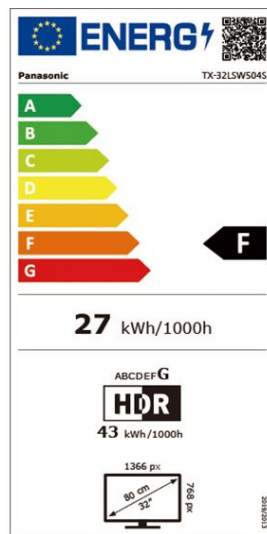

Vielseitige Anschlussmöglichkeiten – U.a. HDMI, USB, Bluetooth, Kopfhörerausgang

*1 Modelle in 43"; *2 Modelle in 32" und 24"

LSW504 Serie		TX-43LSW504 (S)	TX-32LSW504 (S)	TX-24LSW504 (S)
Bild	Panel Technologie	FHD LCD/Bright Panel	HD LCD/Bright Panel	HD LCD/Bright Panel
	Bildschirmauflösung in Pixel (B x H)	Full HD/1920 x 1080	HD/1366 x 768	HD/1366 x 768
	Multi HDR Support*2	2K HDR	2K HDR	2K HDR
	Filmmaker Mode	•	•	•
	Bildprozessor	HD Colour Engine	HD Colour Engine	HD Colour Engine
	Bild Modus	Dynamic, Normal, Filmmaker, Kino, Sport, Game, Benutzer	Dynamic, Normal, Filmmaker, Kino, Sport, Game, Benutzer	Dynamic, Normal, Filmmaker, Kino, Sport, Game, Benutzer
Klang	Dolby Atmos®	—	—	—
	Lautsprechersystem	Surround Sound	Surround Sound	Surround Sound
	Ausgangsleistung	16 W (8 W x 2)	10 W (5 W x 2)	6 W (3 W x 2)
	Sound Modus	Standard, Musik, Sprache, Stadion, Benutzer	Standard, Musik, Sprache, Stadion, Benutzer	Standard, Musik, Sprache, Stadion, Benutzer
Smarte Funktionen* 1	Smart TV	Android	Android	Android
	Google Assistant*3 Built-in	•	•	•
	funktioniert mit Google Assistant	•	•	•
	Web Browser*6	• verfügbar bei Google Play	• verfügbar bei Google Play	• verfügbar bei Google Play
	Easy Mirroring/Chromecast built-in	Chromecast built-in	Chromecast built-in	Chromecast built-in
	Media Player	•	•	•
Unterstützte Formate	AVI, MKV, MP4, TS, VOB, MPG, DAT, MP3, AAC, JPG, JPEG	AVI, MKV, MP4, TS, VOB, MPG, DAT, MP3, AAC, JPG, JPEG	AVI, MKV, MP4, TS, VOB, MPG, DAT, MP3, AAC, JPG, JPEG	
Gaming	Game Mode	•	•	•
Connectivity	Integriertes WLAN*8	•	•	•
	Bluetooth*9	•	•	•
	Bluetooth Audio Link*10	(BT5.0, 2 Wege)	(BT5.0, 2 Wege)	(BT5.0, 2 Wege)
Anschlüsse	HDMI Inputs*11	2 (seitlich: 2)	2 (seitlich: 2)	2 (seitlich: 2)
	HDCP (High-bandwidth Digital Content Protection)	• (HDCP1.4)	• (HDCP1.4)	• (HDCP1.4)
	HDMI Unterstützte Funktionen	ARC (Audio Return Channel), Eingang 1	ARC (Audio Return Channel), Eingang 1	ARC (Audio Return Channel), Eingang 1
	HDMI Signal Power Link	•	•	•
	USB	2 (seitlich; USB 2.0 x 2)	2 (seitlich; USB 2.0 x 2)	2 (seitlich; USB 2.0 x 2)
	LAN-Anschluss	1	1	1
	CI Plus (Common Interface)	1(CI Plus, Version 1.4, ECP)	1(CI Plus, Version 1.4, ECP)	1(CI Plus, Version 1.4, ECP)
	Analog-Videoeingang	Cinch x 1 (seitlich)	Cinch x 1 (seitlich)	Cinch x 1 (seitlich)
	Digitaler Audio Output (Coax)	1 (seitlich)	1 (seitlich)	1 (seitlich)
	Kopfhörerausgang	1 (seitlich)	1 (seitlich)	1 (seitlich)
Broadcasting	Digital Tuner	DVB-T/T2/DVB-S2/DVB-C	DVB-T/T2/DVB-S2/DVB-C	DVB-T/T2/DVB-S2/DVB-C
	Analog Tuner	•	•	•
	HbbTV / HbbTV Operator App	HbbTV / —	HbbTV / —	HbbTV / —
	Videotext	999 Seiten	999 Seiten	999 Seiten
	USB HDD Recording*12	•	•	•
	Hotel Mode / HDAVI Control	• / —	• / —	• / —
	Sprachführung	•	•	•
	EPG (Electronic Program Guide)	•	•	•
Menü-Sprachen	27 Sprachen*19	27 Sprachen*19	27 Sprachen*19	
Design	TV-Design	—	—	—
Energiedaten	Hersteller	Panasonic	Panasonic	Panasonic
	Modellbezeichnung	TX-43LSW504/TX-43LSW504S	TX-32LSW504/TX-32LSW504S	TX-24LSW504/TX-24LSW504S
	EU Energieeffizienzklasse [Skala A bis G]	F	F	F
	Sichtbare Bildschirmgröße in cm / Zoll	108 cm / 43 inches	81 cm / 32 inches	60 cm / 24 inches
	Energieverbrauch SDR bei 1000 Stunden (kWh)*13	43 kWh	27 kWh	21 kWh
	Leistungsaufnahme im Standby (Watt)	0,5 W	0,5 W	0,5 W
	Leistungsaufnahme im Aus-Zustand (Watt)	0,3 W	0,3 W	0,3 W
	Bildschirmauflösung in Pixel (B x H)	1920 x 1080	1366 x 768	1366 x 768
	Stromversorgung	AC 100 - 240 V	AC 100 - 240 V	AC 100 - 240 V
	Leistungsaufnahme maximal (Watt)	75 W	50 W	40 W
	Umgebungslichtsensor (CATS)	—	—	—
	Allgemeines	Enthaltenes Zubehör*15	TV Fernbedienung	TV Fernbedienung
Abmessungen (B x H x T) (ohne Standfuß)		967 x 567 x 89 mm	726 x 431 x 82 mm	552 x 332 x 84 mm
Abmessungen (B x H x T) (mit Standfuß)*16		967 x 612 x 215 mm	726 x 477 x 179 mm	552 x 366 x 131 mm
Gewicht (ohne Standfuß)		6,5 kg	3,5 kg	3,0 kg
Gewicht (mit Standfuß)		6,6 kg	3,6 kg	3,0 kg
Abmessungen Standfuß (B x T)		884 x 215 mm	561 x 179 mm	482 x 131 mm
VESA-Norm		•	•	•
VESA-Abmessungen (B x H)		200 x 100 mm	100 x 100 mm	200 x 100 mm
Verpackungsabmessung (B x H x T)		1,075 x 652 x 142 mm	800 x 520 x 128 mm	620 x 400 x 115 mm
Gesamtgewicht mit Verpackung		8,5 kg	5,0 kg	3,5 kg