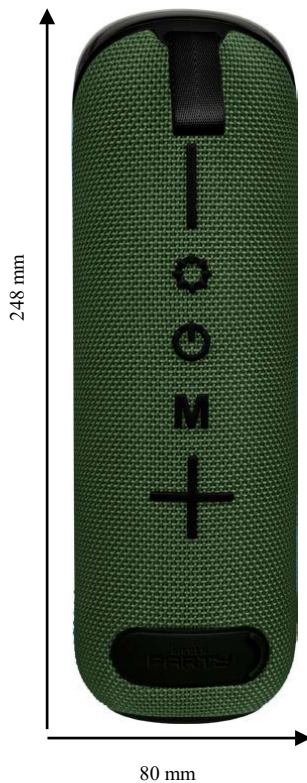

AUDIO

PARTY TUBE

BT-SPEAKER/DISCO LIGHTING/ARMY GREEN

BIGBEN
PARTY

 Bluetooth

SPEZIFIKATIONEN

Art.-Nr.:	AU 389333
Motiv/Farbe:	Khaki grün
Größe Produkt (hbt > mm):	248*80*80
Größe Verpackung (hbt > mm):	260*90*90
Verpackung:	Karton
Gewicht (g):	680

Kabelloser Bluetooth-Lautsprecher mit Lichteffekten

- Bluetooth 5.3
- USB-Eingang (MP3)
- AUX-Eingang
- Micro-SD-Steckplatz
- Max. Ausgangsleistung: 30 W
- 180° leuchtende Effekte
- Transparentes Gehäuse
- Tragegriff aus Stoff
- Wiederaufladbarer 3.000 mAh Akku mit langer Lebensdauer
- Aufladezeit: ca. 4 Std.
- USB-C-Kabel (im Lieferumfang enthalten)
- Bis zu 4 Std. Akkulaufzeit