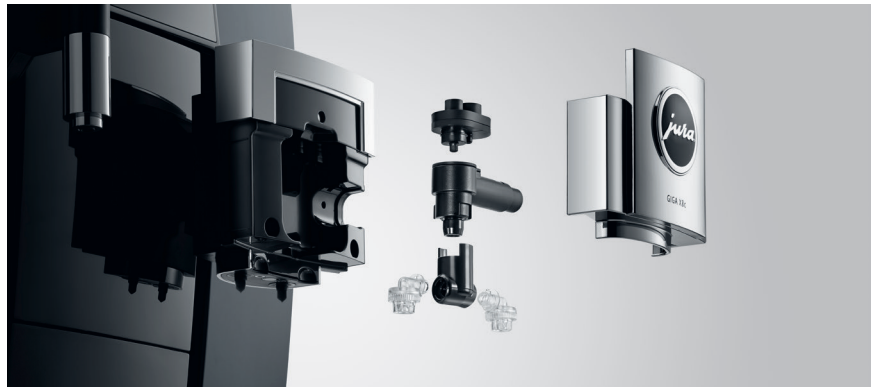

#### Vorzüge

- 4,3"-Touchscreen-Farbdisplay
- 2 Präzisions-Keramikscheibenmahlwerke mit Automatic Grinder Adjustment (A.G.A.)
- Speed-Funktion dank zusätzlichem Heißwasser-Bypass
- 2 Thermoblöcke und 2 Pumpen

Mit der GIGA X8c beweist JURA Schweizer Innovationskraft und Professionalität bis ins kleinste Detail. Überall, wo Kapazitäten bis zu 200 Tassen an der Tagesordnung sind, überzeugt sie mit Qualität, Funktionalität und Zuverlässigkeit. Gepaart mit Höchstleistung in allen Belangen resultiert ein Hightech-Vollautomat, der ideal auf die Anforderungen von Etagen-, Seminar-, Catering- oder Coffee-to-go-Lösungen zugeschnitten ist.