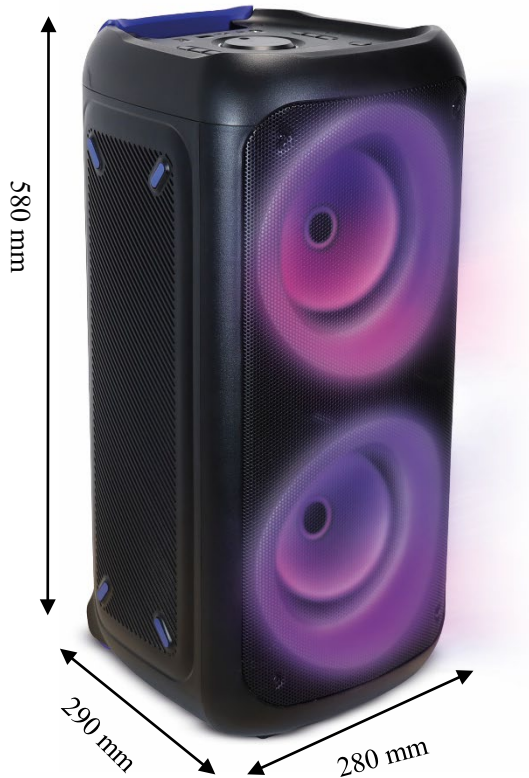

AUDIO  
**TROLLEY**  
BT-SPEAKER, DISCO LIGHTING

moov®

### SPEZIFIKATIONEN

Art.-Nr.: MT 773713  
Motiv / Farbe: schwarz  
Größe Produkt (hbt > mm): 580\*280\*290  
Größe Verpackung (hbt > mm): 610\*330\*325  
Verpackung: Karton  
Netto-Gewicht (g): 5.800

Die Party ist überall mit dabei!

- Max. Ausgangsleistung: 200 W
- Bluetooth-Version: 5.3
- Verschiedene Lichteffekte
- Herausziehbare Teleskopstange (30 cm) und rollbar
- TWS-Funktion: Doppelte Leistung durch Kopplung von zwei Trolleys
- Micro-SD-Kartenleser
- 3,5-mm-Aux-Anschluss
- 6,35-mm-Mikrofoneingang (Mikrofon nicht im Lieferumfang enthalten)
- Integrierter 4.400 mAh Akku
- Betriebszeit: Bis zu 9 Std. bei 50% Lautstärke
- Aufladezeit: ca. 4 Std.
- Netzteil 9V im Lieferumfang enthalten