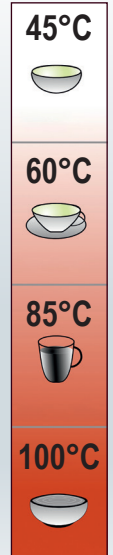

**2 in 1**  
Tee- und Wasser-  
kocher in Einem

**Glas-/  
Edelstahlgehäuse**

**Kabellos**

**Elektronik**

**PC-WKS 1167 G Glas-/Tee- und Wasserkocher**

Ohne Dekoration

- > WiFi-Steuerung – bequeme Bedienung im heimischen WLAN oder über das Internet von unterwegs
- > Zusatzfunktionen über Smartphone und Tablet-PC<sup>1)</sup> durch Gratis-Download einer eigenen App<sup>2)</sup> für
- > App-Zusatzfunktionen:
  - Temperaturanzeige in Echtzeit
  - Timerfunktion
  - Anzeige von Kochzeitende/Restlaufzeit
  - Teezubereitungsprogramme
  - Zieltemperatur individuell und gradgenau einstellbar (30°C–95°C)
  - Warmhaltefunktion (hält Wasser bis zu 2 Stunden auf der voreingestellten Temperatur)
- > Nahbedienungsfunktionen:
  - Schnellstart ohne Temperaturvoreinstellung (100°C)
  - Elektronische Temperatureinstellung (45°C, 60°C und 85°C) mit automatischer „Keep Warm“-Warmhaltefunktion
  - Programmierbare Warmhaltefunktion
- > BPA-frei
- > Füllmenge bis zu 1,5 Liter (10–12 Tassen)

- > Inkl. herausnehmbarem Edelstahl-Teefilter
- > Signalton bei Erreichen der vorgewählten Temperatur
- > Einfache Handhabung durch kabellose Technik – leichtes Ein- und Ausgießen
- > Dank edlem Design auch als Servierkanne geeignet
- > 360° drehbare Steckverbindung ermöglicht bequeme Bedienung für Rechts- und Linkshänder
- > Verdecktes Edelstahlheizelement
- > Transparenter Griff
- > Glas-/Edelstahlgehäuse
- > Edelstahl-Basisstation mit Kabelaufwicklung
- > Wasserbehälter aus hitzebeständigem Sicherheitsglas
- > Trockengeh-/Überhitzungsschutz
- > 220–240 V, 50/60 Hz, 1850–2200 W

Elektronische Temperatureinstellung (45°C, 60°C und 85°C) / Edelstahl-Basisstation mit Kabelaufwicklung

Inkl. herausnehmbarem Edelstahl-Teefilter

Produkt:	Artikel-Nr:	20" / 40" / HQ-Container:
PC-WKS 1167 G	501 167	2236 / 4774 / 5532
Farbe:	Artikel-EAN:	Gerät (B x H x T):
Glas / Edelstahl	4 006 160 011 678	215 x 255 x 195 mm
VE:	Exportkarton-EAN:	Verpackung (B x H x T):
2	4 006 160 552 362	230 x 232 x 187 mm