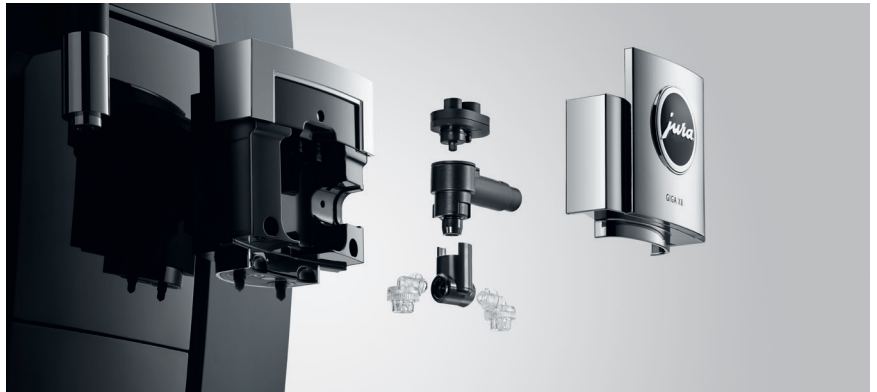

GIGA X8

Die neue GIGA X8 – 4 × professioneller

Vorzüge

- 4,3"-Touchscreen-Farbdisplay
- 2 Präzisions-Keramikscheibenmahlwerke mit Automatic Grinder Adjustment (A.G.A.)
- Speed-Funktion dank zusätzlichem Heißwasser-Bypass
- 2 Thermoblöcke und 2 Pumpen
- Kompatibel mit Payment Connect

Einsatzgebiete

- Etagenlösung
- Seminar- / Tagungsbereich
- Catering
- Coffee to Go

Empfohlene Tageshöchstleistung
200 Tassen

Mit der GIGA X8 beweist JURA Schweizer Innovationskraft und Professionalität bis ins kleinste Detail. Überall, wo Kapazitäten bis zu 200 Tassen an der Tagesordnung sind, überzeugt sie mit Qualität, Funktionalität und Zuverlässigkeit. Gepaart mit Höchstleistung in allen Belangen resultiert ein Hightech-Vollautomat, der ideal auf die Anforderungen von Etagen-, Seminar-, Catering- oder Coffee-to-go-Lösungen zugeschnitten ist.