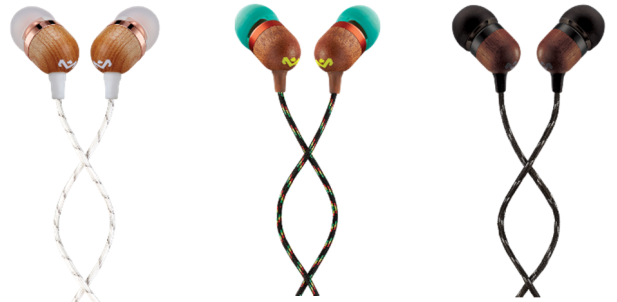

## SMILE JAMAICA

EM-JE041-BA	EAN Code: 0846885009178
EM-JE041-DN	EAN Code: 0846885008386
EM-JE041-SB	EAN Code: 0846885008393
EM-JE041-RA	EAN Code: 0846885008379
EM-JE041-CP	EAN Code: 0846885007020
EM-JE041-PU	EAN Code: 0846885007075
EM-JE041-FI	EAN Code: 0846885006009

### Features

- Integriertes Mikrofon mit 1 Bedientaste am Kabel
- Geräuschisolierendes Design
- Verschlaufungsfreies, geflochtenes Kabel
- 2 Paar Ohrstöpsel aus Gel (S,M,)