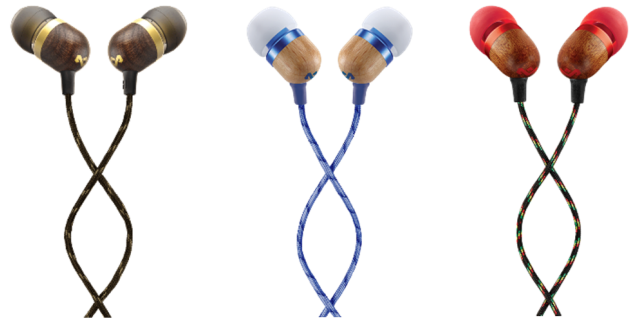

## SMILE JAMAICA

EM-JE041-BA	EAN Code: 0846885009178
EM-JE041-DN	EAN Code: 0846885008386
EM-JE041-SB	EAN Code: 0846885008393
EM-JE041-RA	EAN Code: 0846885008379
EM-JE041-CP	EAN Code: 0846885007020
EM-JE041-PU	EAN Code: 0846885007075
EM-JE041-FI	EAN Code: 0846885006009

### Features

- Integriertes Mikrofon mit 1 Bedientaste am Kabel
- Geräuschisolierendes Design
- Verschlaufungsfreies, geflochtenes Kabel
- 2 Paar Ohrstöpsel aus Gel (S,M,)