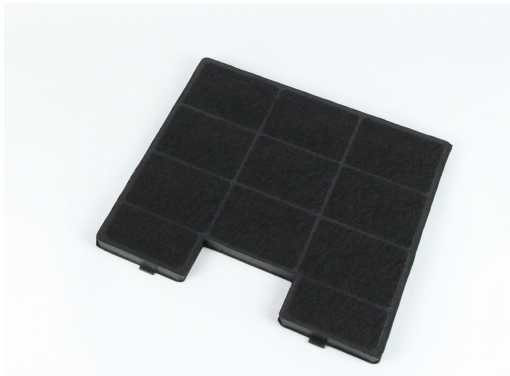

## Kohlefilter Zubehör KF 17142

### Kohlefilter

- Kohlefilter für Modell KH 17158-3 E, KH 17128-2 E, KH 17238 E, KH 17214-2 E, KH 17209 S, KH 17198 E, KH 17195 E, KH 17194 E, KH 17196 E Inhalt: 1 Stück
- Nettomaße (HxBxT): 12,0 x 250,0 x 225,0 mm
- Nettogewicht: 0,3 kg
- Bruttomaße (HxBxT): 15 x 250 x 230 mm