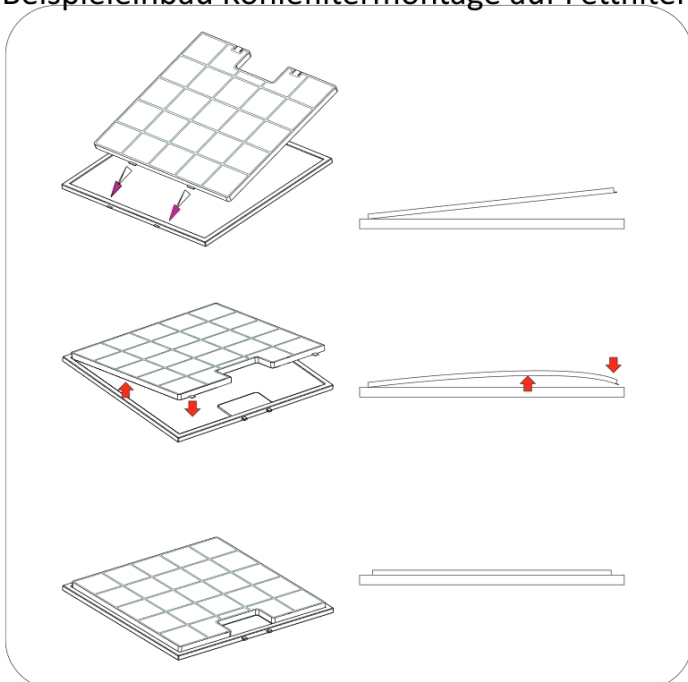

**Kohlefilter**

- Kohlefilter für Modell KH 17402 S, KH 17404 W, KH 17412 S, KH 17414 W, KH 17398 SI, KH 17396 W, KH 17394 S, KH 17119 E, KHF 662 600 S, KH 17118 S, KH 17118-2 S, KH 17112 E Inhalt: 1 Stück
- Nettomaße (HxBxT): 10,0 x 230,0 x 205,0 mm
- Nettogewicht: 0,2 kg
- Bruttomaße (HxBxT): 15 x 240 x 210 mm

**EAN 4040729171489**

**Beispieleinbau Kohlefiltermontage auf Fettfilter**

\* Technisch bedingte Änderungen, Maß- und Farbabweichungen, Druckfehler und Irrtümer bleiben vorbehalten. Farbliche Abweichungen in den Abbildungen gegenüber den Original-Gerätefarben sind drucktechnisch bedingt.