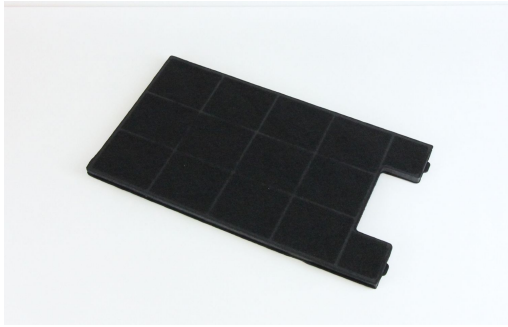

Kohlefilter

Zubehör KF 17149

Kohlefilter

- Kohlefilter für Modell KH 17179 E, KH 17178 E Inhalt: 1 Stück
- Nettomaße (HxBxT): 13,0 x 320,0 x 180,0 mm
- Nettogewicht: 0,2 kg
- Bruttomaße (HxBxT): 15 x 325 x 185 mm