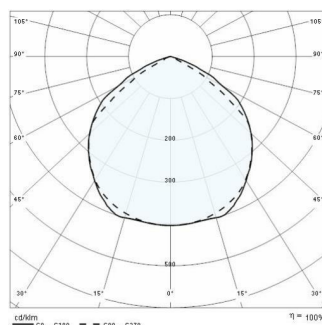

Photometrische Daten