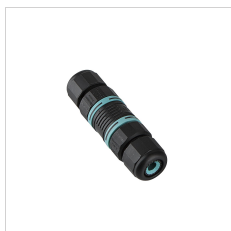

FOCUS+ ZERO S/EW

ART.-Nr.	304610
Fassung:	LED
Leuchtmittel:	LED
Leistung (W):	10 W
Farbe / RAL:	Metallic-Anthrazit
Schutzklasse:	I
Schutzart IP:	IP 65
Kelvin:	3000
Leistungsfaktor:	COS ϕ \geq 0,9
Optiken:	SYMMETRISCHE EXTRABREITE STREUOPTIK
LED-Nennlichtstrom:	1350 lm
Leuchtenlichtstrom:	611 lm
Lebensdauer:	35000 h
Ausgangslichtstrom:	L70

Beschreibung

- LED-Scheinwerfer für den Außen- und Innenbereich, bestehend aus:
- Gehäuse aus Aluminiumdruckguss, lackiert
 - Einstellbarer Ausleger, aus Aludruckguss, lackiert
 - Diffusor aus extrahellem gehärtetem Flachglas, mit innen aufgebrachtem Siebdruck
 - Aluminiumreflektor
 - LED Module 220-240V 50/60 Hz geschützt gegen Überspannung bis 500V
 - Äußere Schrauben aus Edelstahl
 - Stopfbuchse M16x1.5 für Kabel \varnothing 5 - \varnothing 10 mm
 - Mit 1 Meter Kabel H05RN-F 3G1 mm²
 - Erdspieß aus Technopolymer zur Erdbefestigung lieferbar

Photometrische Daten

Technische Zeichnung

OPTIONALES ZUBEHÖR

FOCUS+ ZERO

310513
Abzweigdose D.7-10.5mm IP 68.

700191
Erdspieß
Schwarz

310495
Abzweigdose Y 3-WEGE D.14-17mm IP
68

310496
Abzweigdose Y 3-WEGE D.7-10.5mm IP
68