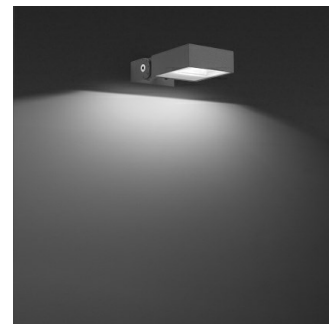

FOCUS+ ZERO S/EW

ART.-Nr.	304610
Fassung:	LED
Leuchtmittel:	LED
Leistung (W):	10 W
Farbe / RAL:	Metallic-Anthrazit
Schutzklasse:	I
Schutzart IP:	IP 65
Kelvin:	3000
Leistungsfaktor:	COS ϕ \geq 0,9
Optiken:	SYMMETRISCHE EXTRABREITE STREUOPTIK
LED-Nennlichtstrom:	1350 lm
Leuchtenlichtstrom:	611 lm
Lebensdauer:	35000 h
Ausgangslichtstrom:	L70

Beschreibung

- LED-Scheinwerfer für den Außen- und Innenbereich, bestehend aus:
- Gehäuse aus Aluminiumdruckguss, lackiert
 - Einstellbarer Ausleger, aus Aludruckguss, lackiert
 - Diffusor aus extrahellem gehärtetem Flachglas, mit innen aufgebrachtem Siebdruck
 - Aluminiumreflektor
 - LED Module 220-240V 50/60 Hz geschützt gegen Überspannung bis 500V
 - Äußere Schrauben aus Edelstahl
 - Stopfbuchse M16x1.5 für Kabel \varnothing 5 - \varnothing 10 mm
 - Mit 1 Meter Kabel H05RN-F 3G1 mm²
 - Erdspieß aus Technopolymer zur Erdbefestigung lieferbar

Photometrische Daten

Technische Zeichnung

OPTIONALES ZUBEHÖR

FOCUS+ ZERO

310513
Abzweigdose D.7-10.5mm IP 68.

700191
Erdspieß
Schwarz

310495
Abzweigdose Y 3-WEGE D.14-17mm IP
68

310496
Abzweigdose Y 3-WEGE D.7-10.5mm IP
68