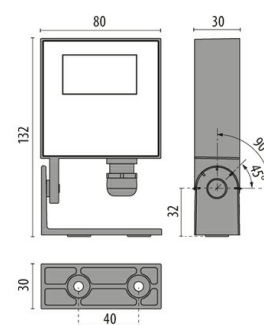

Beschreibung

- LED-Scheinwerfer für den Außen- und Innenbereich, bestehend aus:
- Gehäuse aus Aluminiumdruckguss, lackiert
 - Einstellbarer Ausleger, aus Aludruckguss, lackiert
 - Diffusor aus extrahellem gehärtetem Flachglas, mit innen aufgebrachtem Siebdruck
 - Aluminiumreflektor
 - LED Module 220-240V 50/60 Hz geschützt gegen Überspannung bis 500V
 - Äußere Schrauben aus Edelstahl
 - Stopfbuchse M16x1.5 für Kabel \varnothing 5 - \varnothing 10 mm
 - Mit 1 Meter Kabel H05RN-F 3G1 mm²
 - Erdspieß aus Technopolymer zur Erdbefestigung lieferbar

Photometrische Daten

Technische Zeichnung

OPTIONALES ZUBEHÖR

FOCUS+ ZERO

310513
Abzweigdose D.7-10.5mm IP 68.

700191
Erdspieß
Schwarz

310495
Abzweigdose Y 3-WEGE D.14-17mm IP
68

310496
Abzweigdose Y 3-WEGE D.7-10.5mm IP
68