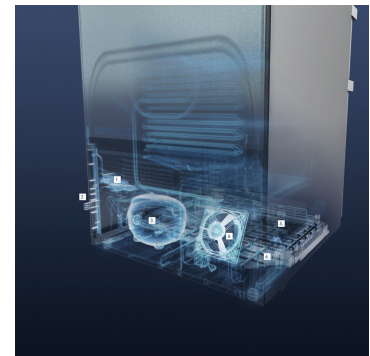

Touch-Display

Echt berührend: Durch das Touch-Display bedienen Sie Ihren Liebherr einfach und intuitiv. Auf dem Display sind alle Funktionen übersichtlich angeordnet. Mit einem leichten Fingertipp wählen Sie zum Beispiel mühelos die Funktionen aus oder prüfen die aktuelle Temperatur Ihres Kühlgeräts.

Griffmulde

Besonders und funktional: Dank vertikal durchgängiger und ergonomischer Griffmulde können Sie das Gerät angenehm leicht öffnen. Zusätzlich ermöglicht das moderne und puristische Design die perfekte Integration in Ihre grifflose Küche.