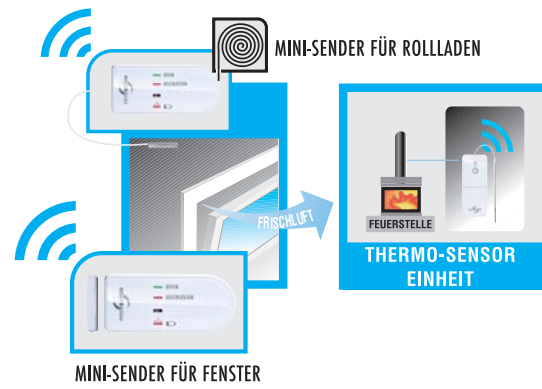

NEUHEIT

AS-7240

FUNK ABLUFTSTEUERUNG PREMIUM

MIT pro-lux LICHTERKENNUNG

MIT 3 FUNK-SENDERN

- 1x Funk-Thermo-Sensor für Ofenrohr
- 1x Funk-Mini-Sender für Fenster
- 1x Funk-Mini-Sender für Rollläden

Mit Hilfe der patentierten PRO-LUX Lichterkennung kann die Beleuchtung der Abzugshaube auch bei geschlossenem Fenster und angeheiztem Ofen erhalten bleiben.

- Lampenlast mindestens 4,5Watt und höchstens 75Watt
- Thermo-Sensor: Kabellänge ca. 2m
- Rollladen-Sender
- Umstecksicherung inkl. Hauptschalter für Schuko- und Eurostecker
- Funk-Fensterkontakt im Minigehäuse, 70 x 30 x 22 mm (B x H x T)
Gehäuse in weiß und braun (z. B. für Holzfenster)
- Batterie-Lebensdauer der Sender bis zu 5 Jahre
- 1800 Watt (8A) max. Schaltleistung
- Funk Reichweite: ca. 50 Meter (Freifeld)

pro-lux

ERWEITERBAR

- Es können bis zu 16 Funk-Sender angelernt werden.
- Diese können individuell einzeln oder in Serie geschaltet werden.

AS-T30

ZUSATZ-SENDER THERMO

- Z. B. bei Betrieb eines weiteren Kamins/Ofens

AS-7240

FUNK-ABLUFSTEUERUNG-PREMIUM

MODELL	AS-7240 Funk-Abluftsteuerung ProLux	
LIEFERUMFANG	1x Sender für Fenster mit Magnetkontakt + Austauschgehäuse in braun, 1x Sender für Ofenrohr, 1x Sender für Rollläden, 1x Schaltgerät, 2x Umstecksicherung, 2x Batterie CR2477, Montagematerial	
GERÄT (B x H x T)	48 x 120 x 22 mm Thermo-Sender • 70 x 30 x 22 mm Mini-Sender • 62 x 141 x 90 mm Empfänger	
VERPACKUNG	160 x 220 x 75 mm (B x H x T) • 0,7 kg	
VE	10 Sets • 425 x 290 x 415 mm (B x H x T) • 8,1 kg	
STROMVERSORGUNG	3x 1,5 V Mignon-Batterie AA (Thermo-Sender für Ofenrohr), je 1x 3V Lithium CR2477 Mini-Sender für Fenster + Rollläden), 230V / 50Hz (Empfänger) • PROLUX-Steuerung benötigt eine Lampenlast zwischen 4,5Watt und 75Watt	
SCHALTLEISTUNG	max. 1800 W (8 A) • Funk-Reichweite bis 50 m (Freifeld) • Frequenz: 868 MHz (codiert)	
ZULASSUNG	Europäische Union	
EAN-CODE	4260070568275 • Farbe: Weiß	Art-Nr: 10062