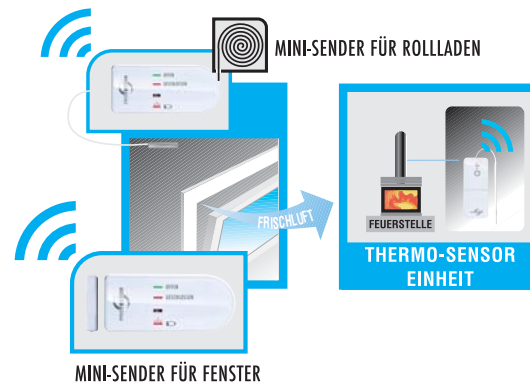

NEUHEIT

EINBAU

AS-8040

FUNK ABLUFTSTEUERUNG PREMIUM

MIT 3 FUNK-SENDERN

- 1x **Funk-Thermo-Sensor für Ofenrohr**
- 1x **Funk-Mini-Sender für Fenster**
- 1x **Funk-Mini-Sender für Rollläden**

- Empfänger zum Einbau in die Abzugshaube oder in die Unterputzdose
- Spart Heizkosten und vermeidet unnötiges Dauerlüften
- Thermosensor: Kabellänge ca. 2m
- Rollläden-Sender
- Funk-Fensterkontakt im Minigehäuse, 70 x 30 x 22 mm (B x H x T)
Gehäuse in weiß und braun (z. B. für Holzfenster)
- Batterie-Lebensdauer der Sender bis zu 5 Jahre
- 1800 Watt (8A) max. Schallleistung
- Funk Reichweite: ca. 50 Meter (Freifeld)

ERWEITERBAR

- Es können bis zu 16 Funk-Sender angelernt werden.
- Diese können individuell einzeln oder in Serie geschaltet werden.

AS-T30

ZUSATZ-SENDER THERMO

- Z. B. bei Betrieb eines weiteren Kamins/Ofens

KOMPLETTSET AS-8040

- 1x Einbau-Schaltgerät
- 1x Sender in weiß mit Thermo-Sensor
- 1x Mini-Sender Fenster, Magnetkontakt und Distanzplättchen in weiß
- 1x Braunes Austauschgehäuse für Mini-Sender Fenster, Magnetkontakt und Distanzplättchen
- 1x Mini-Sender Rollläden in weiß
- Montagematerial und Batterie (CR2477)
- Betriebsanleitung & Berechnungsformel