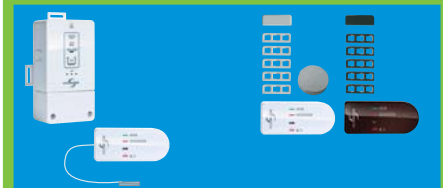

EINBAU-SCHALTGERÄT

MINI-SENDER FÜR FENSTER

MINI-SENDER FÜR ROLLADEN

FENSTER SENDEERGEHÄUSE ZUSÄTZLICH IN BRAUN BEIGEFÜGT

AS-8040 FUNK-ABLUFSTEUERUNG - PREMIUM

MODELL	AS-8040 Funk-Abbluftsteuerung Einbauversion	
LIEFERUMFANG	1x Sender für Fenster mit Magnetkontakt + Austauschgehäuse in braun, 1x Sender für Ofenrohr incl. Montagematerial, 1x Sender für Rollläden +, Batterie: 2 x CR2477, 1x Einbauschalgerät	
GERÄT (B x H x T)	48 x 120 x 22 mm Thermo-Sender • 70 x 30 x 22 mm Mini-Sender • 82 x 125 x 35 mm Empfänger	
VERPACKUNG	160 x 220 x 75 mm (B x H x T) • 0,7 kg	
VE	10 Sets • 425 x 290 x 415 mm (B x H x T) • 8,1 kg	
STROMVERSORGUNG	3x 1,5 V Mignon-Batterie AA für Thermo-Sender Ofenrohr (nicht enthalten), 1x 3 V Lithium CR2477 (Mini-Sender für Fenster und Mini-Sender Rollläden), 230 V / 50 Hz (Empfänger)	
SCHALTLEISTUNG	max. 1800 W (8 A) • Funk-Reichweite bis 50 m (Freifeld) • Frequenz: 868 MHz (codiert)	
ZULASSUNG	Europäische Union	
EAN-CODE	4260070568046 • Farbe: Weiß	Art-Nr.: 15016

KOMPLETTSET AS-8040

- 1x Einbau-Schaltgerät
- 1x Sender in weiß mit Thermo-Sensor
- 1x Mini-Sender Fenster, Magnetkontakt und Distanzplättchen in weiß
- 1x Braunes Austauschgehäuse für Mini-Sender Fenster, Magnetkontakt und Distanzplättchen
- 1x Mini-Sender Rollläden in weiß
- Montagematerial und Batterie (CR2477)
- Betriebsanleitung & Berechnungsformel