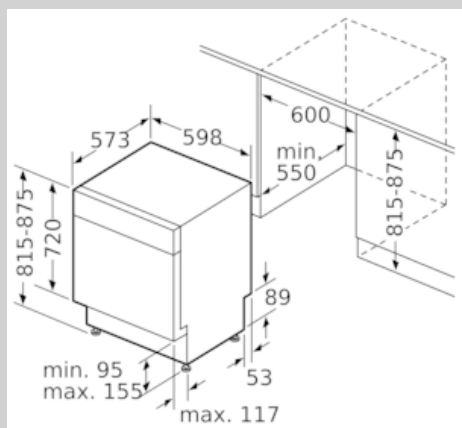

Ausstattung

Technische Daten

Energieeffizienzklasse (EU 2017/1369) : D
 Energieverbrauch des eco-Programms pro 100 Betriebszyklen (EU 2017/1369) : 84
 Höchste Anzahl von Maßgedecken (EU 2017/1369) : 13
 Wasserverbrauch in Litern im eco-Programm pro Betriebszyklus (EU 2017/1369) : 9,5
 Programmdauer (EU 2017/1369) : 4:55
 Luftschallemissionen (EU 2017/1369) : 46
 Luftschallemissionsklasse (EU 2017/1369) : C
 Bauform : Eingebaut
 Höhe der Arbeitsplatte (mm) : 0
 Abmessungen des Gerätes (mm) : 815 x 598 x 573
 Nischenmaße (H x B x T) (mm) : 815-875 x 600 x 550
 Tiefe Produkt bei geöffneter Tür (90°) (mm) : 1150
 Höhenverstellung Füße maximal (mm) : 60
 Verstellbarer Sockel : Horizontal und Vertikal
 Nettogewicht (kg) : 36,293
 Bruttogewicht (kg) : 38,5
 Anschlusswert (W) : 2400
 Absicherung (A) : 10
 Spannung (V) : 220-240
 Frequenz (Hz) : 50; 60
 Länge Anschlusskabel (cm) : 175
 Steckerart : Schuko-/Gardy.m.Erdung
 Länge Zulaufschlauch (cm) : 165
 Länge Ablaufschlauch (cm) : 190
 EAN-Nummer : 4242004258858
 Art der Installation : Unterbaugeräte

Anzeige und Bedienung

- Home Connect-fähig über WLAN
- Bedienblende mit Klartext (englisch)
- Restzeitanzeige in Minuten
- Startzeitvorwahl 1-24 Stunden

Technische Informationen und Zubehör

- Neff AquaStop®
- Tastensperre
- Integrierter Glasschutz
- Inkl. Sockelblech
- Salzeinfüllhilfe (Trichter)
- Inkl. Dampfschutz-Blech
- Gerätegröße (H x B x T): 81.5 cm x 59.8 cm x 57.3 cm

Maße in mm