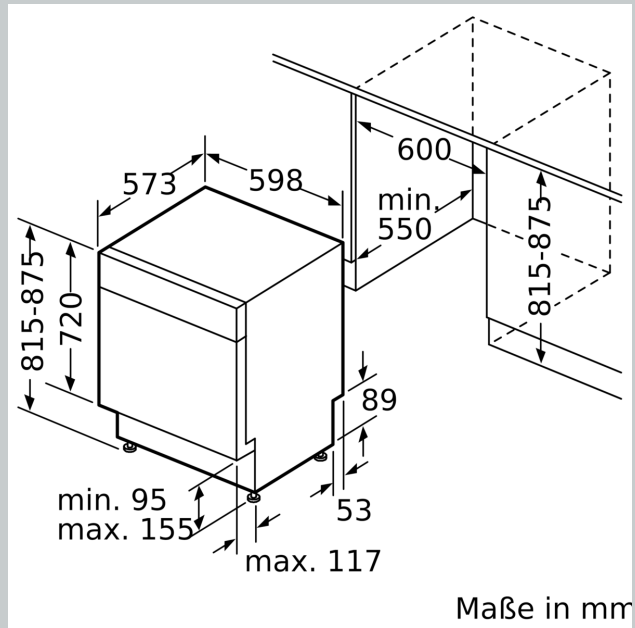

Ausstattung

Technische Daten

| | |
|--|-------------------------|
| Energieeffizienzklasse: | A |
| Energieverbrauch des eco-Programms pro 100 Betriebszyklen (EU 2017/1369): | 54 kWh |
| Höchste Anzahl von Maßgedecken (EU 2017/1369): | 13 |
| Wasserverbrauch in Litern im eco-Programm pro Betriebszyklus (EU 2017/1369): | 9.5 l |
| Programmdauer (EU 2017/1369): | 4:55 h |
| Geräuschwert: | 44 dB(A) re 1 pW |
| Geräusch-Effizienzklasse: | B |
| Bauform: | Einbau |
| Höhe der Arbeitsplatte: | 0 mm |
| Abmessungen des Gerätes: | 815 x 598 x 573 mm |
| Min. Nischenmaße für Installation (H x B x T): | 815-875 x 600 x 550 mm |
| Tiefe bei geöffneter Tür (90°): | 1150 mm |
| Höhenverstellbare Füße: | Ja - alle von vorne |
| Höhenverstellung max.: | 60 mm |
| Verstellbarer Sockel: | Horizontal und Vertikal |
| Nettogewicht: | 42.6 kg |
| Bruttogewicht: | 44.5 kg |
| Anschlusswert: | 2400 W |
| Absicherung: | 10 A |
| Spannung: | 220-240 V |
| Frequenz: | 50; 60 Hz |
| Länge Anschlusskabel: | 175.0 cm |
| Steckerart: | Schuko-/Gardy.m.Erdung |
| Länge Zulaufschlauch: | 165 cm |
| Länge Ablaufschlauch: | 190 cm |
| EAN-Nummer: | 4242004279785 |
| Gerätetyp: | Unterbaufähig |

- Gerätemaße (H x B x T): 81.5 cm x 59.8 cm x 57.3 cm

¹ auf einer Energieeffizienzklassen-Skala von A bis G

²Energieverbrauch kWh/100 Betriebszyklen (im Programm Eco 50 °C)

³ Wasserverbrauch in Liter pro Betriebszyklus (im Programm Eco 50 °C)

Maßzeichnungen

Maße in mm

⚡ Steckdose
 () Werte mit Verlängerungssatz

Maße in mm