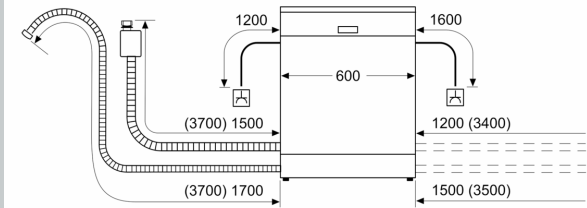

N 70, UNTERBAU-GESCHIRRSPÜLER, 60 CM,
EDELSTAHL
S127YAS03E

Maßzeichnungen

Maße in mm

⚡ Steckdose
( ) Werte mit Verlängerungssatz