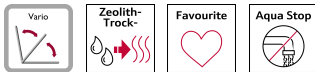

N 70, UNTERBAU-GESCHIRRSPÜLER, 60 CM,
EDELSTAHL
S127YAS03E