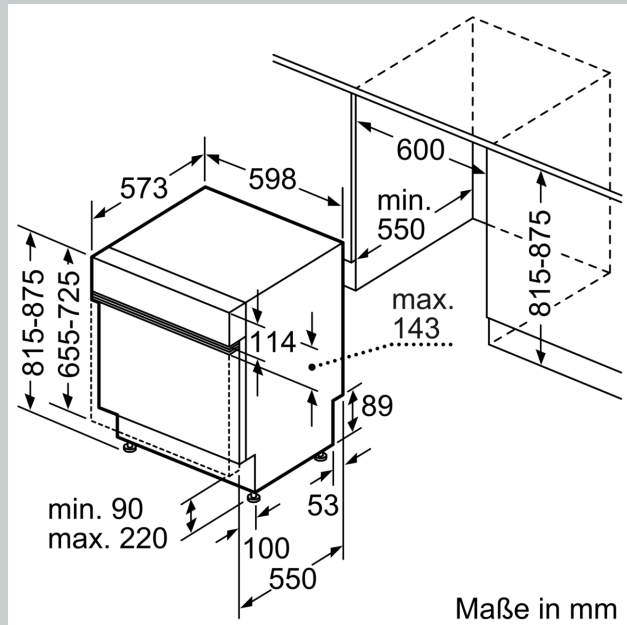

Ausstattung

Technische Daten

Energieeffizienzklasse:B
Energieverbrauch des eco-Programms pro 100 Betriebszyklen (EU 2017/1369):64 kWh
Höchste Anzahl von Maßgedecken (EU 2017/1369):13
Wasserverbrauch in Litern im eco-Programm pro Betriebszyklus (EU 2017/1369):9.0 l
Programmdauer (EU 2017/1369):3:35 h
Geräuschwert:42 dB(A) re 1 pW
Geräusch-Effizienzklasse:B
Bauform:Einbau
Höhe der Arbeitsplatte:0 mm
Abmessungen des Gerätes:815 x 598 x 573 mm
Min. Nischenmaße für Installation (H x B x T):	815-875 x 600 x 550 mm
Tiefe bei geöffneter Tür (90°):1150 mm
Höhenverstellbare Füße:Ja - alle von vorne
Höhenverstellung max.:60 mm
Verstellbarer Sockel:Horizontal und Vertikal
Nettogewicht:35.1 kg
Bruttogewicht:37.0 kg
Anschlusswert:2400 W
Absicherung:10 A
Spannung:220-240 V
Frequenz:50; 60 Hz
Länge Anschlusskabel:175.0 cm
Steckerart:Schuko-/Gardy.m.Erdung
Länge Zulaufschlauch:165 cm
Länge Ablaufschlauch:190 cm
EAN-Nummer:4242004278467
Gerätetyp:Teilintegrierbar

* Garantiebedingungen finden Sie unter <https://www.neff-home.com/de/service/neff-garantien/herstellergarantie>

N 50, GESCHIRRSPÜLER INTEGRIERBAR, 60 CM,
 EDELSTAHL
 S145EAS08E

Maßzeichnungen

Maße in mm

⚡ Steckdose
 () Werte mit Verlängerungssatz

Maße in mm