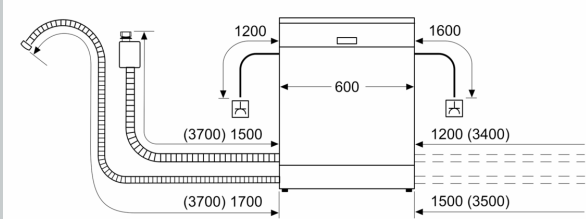

Ausstattung

Technische Daten

Energieeffizienzklasse:B
Energieverbrauch des eco-Programms pro 100 Betriebszyklen (EU 2017/1369):64 kWh
Höchste Anzahl von Maßgedecken (EU 2017/1369):13
Wasserverbrauch in Litern im eco-Programm pro Betriebszyklus (EU 2017/1369):9.0 l
Programmdauer (EU 2017/1369):3:35 h
Geräuschwert:42 dB(A) re 1 pW
Geräusch-Effizienzklasse:B
Bauform:Einbau
Höhe der Arbeitsplatte:0 mm
Abmessungen des Gerätes:815 x 598 x 573 mm
Min. Nischenmaße für Installation (H x B x T):	815-875 x 600 x 550 mm
Tiefe bei geöffneter Tür (90°):1150 mm
Höhenverstellbare Füße:Ja - alle von vorne
Höhenverstellung max.:60 mm
Verstellbarer Sockel:Horizontal und Vertikal
Nettogewicht:35.1 kg
Bruttogewicht:37.0 kg
Anschlusswert:2400 W
Absicherung:10 A
Spannung:220-240 V
Frequenz:50; 60 Hz
Länge Anschlusskabel:175.0 cm
Steckerart:Schuko-/Gardy.m.Erdung
Länge Zulaufschlauch:165 cm
Länge Ablaufschlauch:190 cm
EAN-Nummer:4242004278467
Gerätetyp:Teilintegrierbar

Anzeige und Bedienung

- Bedienblende mit Klartext (englisch)
- Home Connect-fähig über WLAN
- Restzeitanzeige in Minuten
- Startzeitvorwahl 1-24 Stunden

Technische Informationen und Zubehör

- Aqua Stop: eine Neff Garantie bei Wasserschäden - ein Geräteleben lang*
- Tastensperre
- Integrierter Glasschutz
- Salzeinfüllhilfe (Trichter)
- Inkl. Dampfschutz-Blech
- Gerätemaße (H x B x T): 81.5 cm x 59.8 cm x 57.3 cm

* Garantiebedingungen finden Sie unter <https://www.neff-home.com/de/service/neff-garantien/herstellergarantie>

N 50, GESCHIRRSPÜLER INTEGRIERBAR, 60 CM,
 EDELSTAHL
 S145EAS08E

Maßzeichnungen

Maße in mm

⚡ Steckdose
 () Werte mit Verlängerungssatz