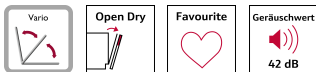

N 50, GESCHIRRSPÜLER INTEGRIERBAR, 60 CM,
EDELSTAHL
S145EAS08E