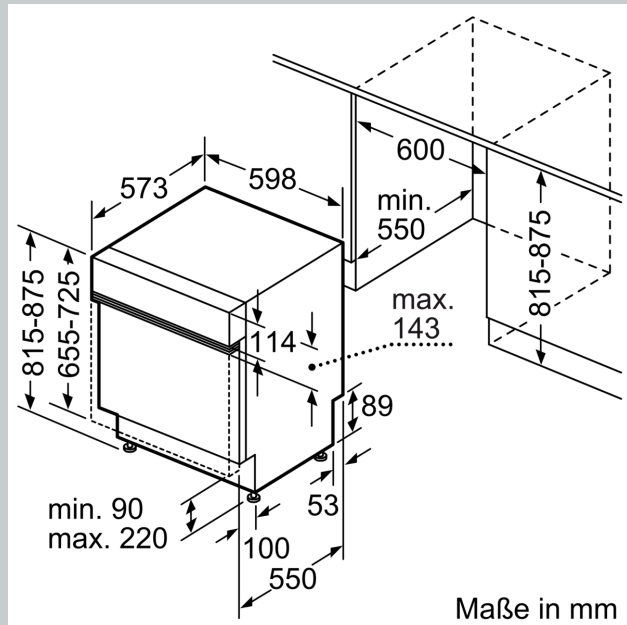

##### Technische Daten

Energieeffizienzklasse: .....B  
 Energieverbrauch des eco-Programms pro 100 Betriebszyklen (EU 2017/1369): .....65 kWh  
 Höchste Anzahl von Maßgedecken (EU 2017/1369): ..... 14  
 Wasserverbrauch in Litern im eco-Programm pro Betriebszyklus (EU 2017/1369): ..... 9.0 l  
 Programmdauer (EU 2017/1369): ..... 3:35 h  
 Geräuschwert: ..... 42 dB(A) re 1 pW  
 Geräusch-Effizienzklasse: ..... B  
 Bauform: ..... Einbau  
 Höhe der Arbeitsplatte: ..... 0 mm  
 Abmessungen des Gerätes: ..... 815 x 598 x 573 mm  
 Min. Nischenmaße für Installation (H x B x T): 815-875 x 600 x 550 mm  
 Tiefe bei geöffneter Tür (90°): ..... 1150 mm  
 Höhenverstellbare Füße: ..... Ja - alle von vorne  
 Höhenverstellung max.: ..... 60 mm  
 Verstellbarer Sockel: ..... Horizontal und Vertikal  
 Nettogewicht: ..... 36.6 kg  
 Bruttogewicht: ..... 38.5 kg  
 Anschlusswert: ..... 2400 W  
 Absicherung: ..... 10 A  
 Spannung: ..... 220-240 V  
 Frequenz: ..... 50; 60 Hz  
 Länge Anschlusskabel: ..... 175.0 cm  
 Steckerart: ..... Schuko-/Gardy.m.Erdung  
 Länge Zulaufschlauch: ..... 165 cm  
 Länge Ablaufschlauch: ..... 190 cm  
 EAN-Nummer: ..... 4242004278795  
 Gerätetyp: ..... Teilintegrierbar

## Maßzeichnungen

Maße in mm

⏏ Steckdose  
 ( ) Werte mit Verlängerungssatz

Maße in mm