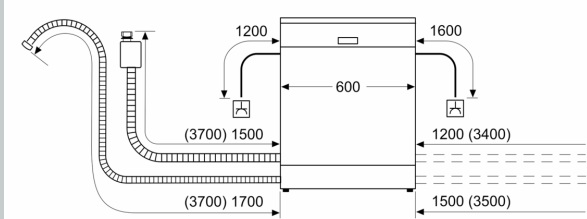

N 50, GESCHIRRSPÜLER INTEGRIERBAR, 60 CM,
EDELSTAHL
S145ECS00E

Maßzeichnungen

Maße in mm

⏏ Steckdose
( ) Werte mit Verlängerungssatz