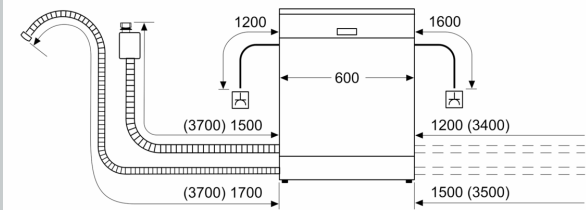

Ausstattung

Technische Daten

Energieeffizienzklasse: D
 Energieverbrauch des eco-Programms pro 100 Betriebszyklen (EU 2017/1369):84 kWh
 Höchste Anzahl von Maßgedecken (EU 2017/1369): 13
 Wasserverbrauch in Litern im eco-Programm pro Betriebszyklus (EU 2017/1369): 9.0 l
 Programmdauer (EU 2017/1369): 4:30 h
 Geräuschwert: 46 dB(A) re 1 pW
 Geräusch-Effizienzklasse: C
 Bauform: Einbau
 Höhe der Arbeitsplatte: 0 mm
 Abmessungen des Gerätes: 815 x 598 x 573 mm
 Min. Nischenmaße für Installation (H x B x T): 815-875 x 600 x 550 mm
 Tiefe bei geöffneter Tür (90°): 1150 mm
 Höhenverstellbare Füße: Ja - alle von vorne
 Höhenverstellung max.: 60 mm
 Verstellbarer Sockel: Horizontal und Vertikal
 Nettogewicht: 35.6 kg
 Bruttogewicht: 37.8 kg
 Anschlusswert: 2400 W
 Absicherung: 10 A
 Spannung: 220-240 V
 Frequenz: 50; 60 Hz
 Länge Anschlusskabel: 175.0 cm
 Steckerart: Schuko-/Gardy.m.Erdung
 Länge Zulaufschlauch: 165 cm
 Länge Ablaufschlauch: 190 cm
 EAN-Nummer: 4242004277903
 Gerätetyp: Teilintegrierbar

- Flex II Korbsystem
- Höhenverstellbarer Oberkorb mit RackMatic® (3-stufig)
- Komfortrollen im Unterkorb
- Korbstopper (Rack Stopper) gegen ein Überrollen des Unterkorbes
- Umklappbare Stachelreihe im Oberkorb
- Umklappbare Stachelreihen im Unterkorb (4x)
- Besteckablage im Oberkorb
- VarioBesteckkorb im Unterkorb
- Tassenablage im Oberkorb (2-teilig)

Anzeige und Bedienung

- Bedienblende mit Klartext (englisch)
- Home Connect-fähig über WLAN
- Restzeitanzeige in Minuten
- Startzeitvorwahl 1-24 Stunden

Technische Informationen und Zubehör

- Aqua Stop: eine Neff Garantie bei Wasserschäden - ein Geräteleben lang*
- Tastensperre
- Integrierter Glasschutz
- Inkl. Dampfschutz-Blech
- Gerätemaße (H x B x T): 81.5 cm x 59.8 cm x 57.3 cm

¹ auf einer Energieeffizienzklassen-Skala von A bis G

N 50, GESCHIRRSPÜLER INTEGRIERBAR, 60 CM,
 EDELSTAHL
 S145HTS00E

Maßzeichnungen

Maße in mm

⚡ Steckdose
 () Werte mit Verlängerungssatz

Maße in mm