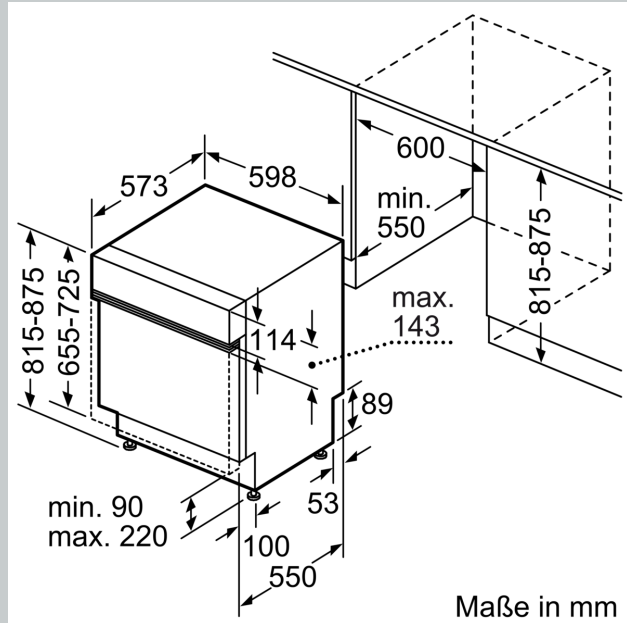

Ausstattung

Technische Daten

Energieeffizienzklasse: D
 Energieverbrauch des eco-Programms pro 100 Betriebszyklen (EU 2017/1369):84 kWh
 Höchste Anzahl von Maßgedecken (EU 2017/1369): 13
 Wasserverbrauch in Litern im eco-Programm pro Betriebszyklus (EU 2017/1369): 9.0 l
 Programmdauer (EU 2017/1369): 4:30 h
 Geräuschwert: 46 dB(A) re 1 pW
 Geräusch-Effizienzklasse: C
 Bauform: Einbau
 Höhe der Arbeitsplatte: 0 mm
 Abmessungen des Gerätes: 815 x 598 x 573 mm
 Min. Nischenmaße für Installation (H x B x T): 815-875 x 600 x 550 mm
 Tiefe bei geöffneter Tür (90°): 1150 mm
 Höhenverstellbare Füße: Ja - alle von vorne
 Höhenverstellung max.: 60 mm
 Verstellbarer Sockel: Horizontal und Vertikal
 Nettogewicht: 35.6 kg
 Bruttogewicht: 37.8 kg
 Anschlusswert: 2400 W
 Absicherung: 10 A
 Spannung: 220-240 V
 Frequenz: 50; 60 Hz
 Länge Anschlusskabel: 175.0 cm
 Steckerart: Schuko-/Gardy.m.Erdung
 Länge Zulaufschlauch: 165 cm
 Länge Ablaufschlauch: 190 cm
 EAN-Nummer: 4242004277903
 Gerätetyp: Teilintegrierbar

Anzeige und Bedienung

- Bedienblende mit Klartext (englisch)
- Home Connect-fähig über WLAN
- Restzeitanzeige in Minuten
- Startzeitvorwahl 1-24 Stunden

Technische Informationen und Zubehör

- Aqua Stop: eine Neff Garantie bei Wasserschäden - ein Geräteleben lang*
- Tastensperre
- Integrierter Glasschutz
- Inkl. Dampfschutz-Blech
- Gerätemaße (H x B x T): 81.5 cm x 59.8 cm x 57.3 cm

¹ auf einer Energieeffizienzklassen-Skala von A bis G

N 50, GESCHIRRSPÜLER INTEGRIERBAR, 60 CM,
 EDELSTAHL
 S145HTS00E

Maßzeichnungen

Maße in mm

⚡ Steckdose
 () Werte mit Verlängerungssatz

Maße in mm