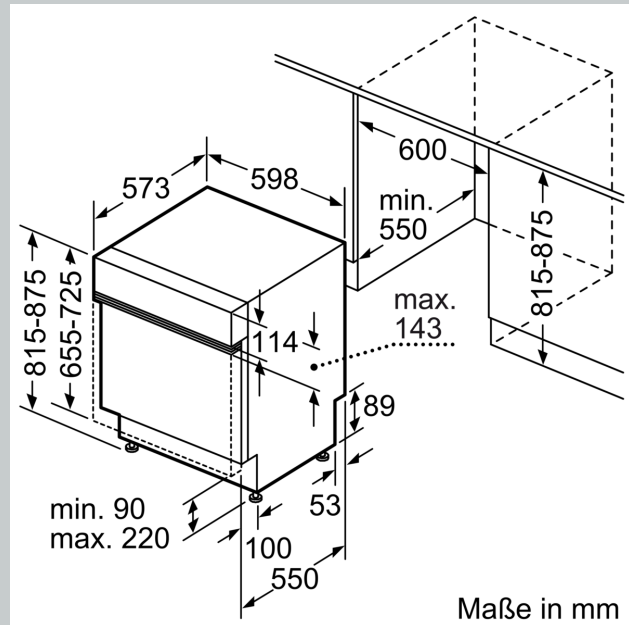

##### Technische Daten

Energieeffizienzklasse:	..... D
Energieverbrauch des eco-Programms pro 100 Betriebszyklen (EU 2017/1369):	..... 84 kWh
Höchste Anzahl von Maßgedecken (EU 2017/1369):	..... 13
Wasserverbrauch in Litern im eco-Programm pro Betriebszyklus (EU 2017/1369):	..... 9,0 l
Programmdauer (EU 2017/1369):	..... 4:30 h
Geräuschwert:	..... 46 dB(A) re 1 pW
Geräusch-Effizienzklasse:	..... C
Bauform:	..... Einbau
Höhe der Arbeitsplatte:	..... 0 mm
Abmessungen des Gerätes:	..... 815 x 598 x 573 mm
Min. Nischenmaße für Installation (H x B x T):	..... 815-875 x 600 x 550 mm
Tiefe bei geöffneter Tür (90°):	..... 1150 mm
Höhenverstellbare Füße:	..... Ja - alle von vorne
Höhenverstellung max.:	..... 60 mm
Verstellbarer Sockel:	..... Horizontal und Vertikal
Nettogewicht:	..... 32,9 kg
Bruttogewicht:	..... 35,0 kg
Anschlusswert:	..... 2400 W
Absicherung:	..... 10 A
Spannung:	..... 220-240 V
Frequenz:	..... 50; 60 Hz
Länge Anschlusskabel:	..... 175,0 cm
Steckerart:	..... Schuko-/Gardy.m.Erdung
Länge Zulaufschlauch:	..... 165 cm
Länge Ablaufschlauch:	..... 190 cm
EAN-Nummer:	..... 4242004279242
Gerätetyp:	..... Teilintegrierbar

### Technische Informationen und Zubehör

- Aqua Stop: eine Neff Garantie bei Wasserschäden - ein Geräteleben lang\*
- Tastensperre
- Integrierter Glasschutz
- Inkl. Dampfschutz-Blech
- Gerätemaße (H x B x T): 81.5 cm x 59.8 cm x 57.3 cm

Maßzeichnungen

Maße in mm

⏏ Steckdose  
 ( ) Werte mit Verlängerungssatz

Maße in mm