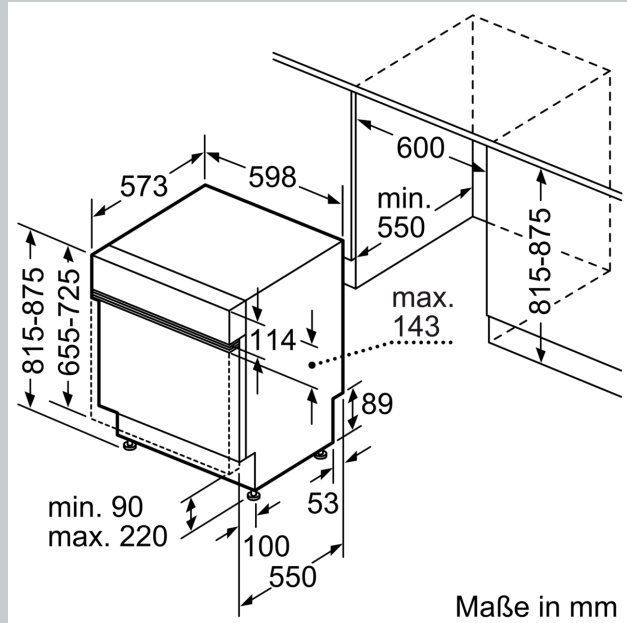

Ausstattung

Technische Daten

Energieeffizienzklasse:B
Energieverbrauch des eco-Programms pro 100 Betriebszyklen (EU 2017/1369):65 kWh
Höchste Anzahl von Maßgedecken (EU 2017/1369):14
Wasserverbrauch in Litern im eco-Programm pro Betriebszyklus (EU 2017/1369):9.0 l
Programmdauer (EU 2017/1369):3:35 h
Geräuschwert:40 dB(A) re 1 pW
Geräusch-Effizienzklasse:B
Bauform:Einbau
Höhe der Arbeitsplatte:0 mm
Abmessungen des Gerätes:815 x 598 x 573 mm
Min. Nischenmaße für Installation (H x B x T):815-875 x 600 x 550 mm
Tiefe bei geöffneter Tür (90°):1150 mm
Höhenverstellbare Füße:Ja - alle von vorne
Höhenverstellung max.:60 mm
Verstellbarer Sockel:Horizontal und Vertikal
Nettogewicht:47.2 kg
Bruttogewicht:49.0 kg
Anschlusswert:2400 W
Absicherung:10 A
Spannung:220-240 V
Frequenz:50; 60 Hz
Reparaturindex:9.0
Länge Anschlusskabel:175.0 cm
Steckerart:Schuko-/Gardy.m.Erdung
Länge Zulaufschlauch:165 cm
Länge Ablaufschlauch:190 cm
EAN-Nummer:4242004278054
Gerätetyp:Teilintegrierbar

- Aqua Stop: eine Neff Garantie bei Wasserschäden - ein Geräteleben lang*
- Tastensperre
- Integrierter Glasschutz
- Salzeinfüllhilfe (Trichter)
- Inkl. Dampfschutz-Blech
- Gerätemaße (H x B x T): 81.5 cm x 59.8 cm x 57.3 cm

* Garantiebedingungen finden Sie unter <https://www.neff-home.com/de/service/neff-garantien/herstellergarantie>

N 70, GESCHIRRSPÜLER INTEGRIERBAR, 60 CM,
 EDELSTAHL
 S147ZCS01E

Maßzeichnungen

Maße in mm

⚡ Steckdose
 () Werte mit Verlängerungssatz

Maße in mm