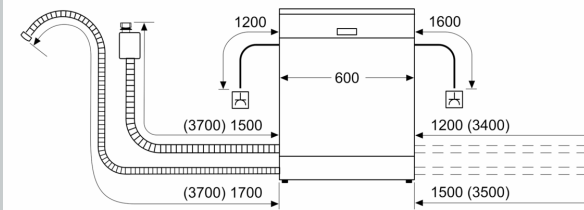

- Aqua Stop: eine Neff Garantie bei Wasserschäden - ein Geräteleben lang*
- Tastensperre
- Integrierter Glasschutz
- Salzeinfüllhilfe (Trichter)
- Inkl. Dampfschutz-Blech
- Gerätemaße (H x B x T): 81.5 cm x 59.8 cm x 57.3 cm

* Garantiebedingungen finden Sie unter <https://www.neff-home.com/de/service/neff-garantien/herstellergarantie>

N 70, GESCHIRRSPÜLER INTEGRIERBAR, 60 CM,
 EDELSTAHL
 S147ZCS01E

Maßzeichnungen

Maße in mm

⚡ Steckdose
 () Werte mit Verlängerungssatz