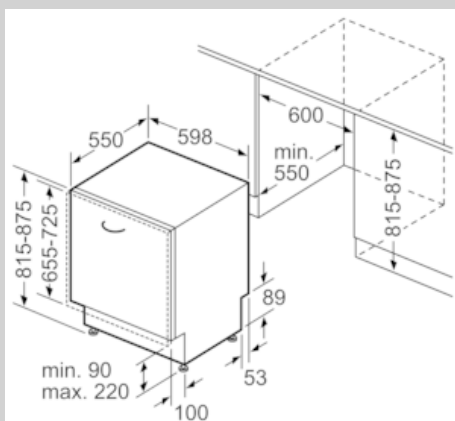

Ausstattung

Technische Daten

Energieeffizienzklasse (EU 2017/1369) : E
 Energieverbrauch des eco-Programms pro 100 Betriebszyklen (EU 2017/1369) : 92
 Höchste Anzahl von Maßgedecken (EU 2017/1369) : 12
 Wasserverbrauch in Litern im eco-Programm pro Betriebszyklus (EU 2017/1369) : 10,5
 Programmdauer (EU 2017/1369) : 4:30
 Luftschallemissionen (EU 2017/1369) : 52
 Luftschallemissionsklasse (EU 2017/1369) : D
 Bauform : Eingebaut
 Höhe der Arbeitsplatte (mm) : 0
 Abmessungen des Gerätes (mm) : 815 x 598 x 550
 Nischenmaße (H x B x T) (mm) : 815-875 x 600 x 550
 Tiefe Produkt bei geöffneter Tür (90°) (mm) : 1150
 Höhenverstellung Füße maximal (mm) : 60
 Verstellbarer Sockel : Horizontal und Vertikal
 Nettogewicht (kg) : 29,902
 Bruttogewicht (kg) : 32,2
 Anschlusswert (W) : 2400
 Absicherung (A) : 10
 Spannung (V) : 220-240
 Frequenz (Hz) : 50; 60
 Länge Anschlusskabel (cm) : 175
 Steckerart : Schuko-/Gardy.m.Erdung
 Länge Zulaufschlauch (cm) : 165
 Länge Ablaufschlauch (cm) : 190
 EAN-Nummer : 4242004244769
 Art der Installation : Vollintegrierbar

Anzeige und Bedienung

- Home Connect-fähig über WLAN
- Bedienung von oben
- Bedienblende mit Klartext (englisch)
- InfoLight rot

Technische Informationen und Zubehör

- Neff AquaStop®
- Integrierter Glasschutz
- Inkl. Dampfschutz-Blech
- Gerätemaße (H x B x T): 81.5 cm x 59.8 cm x 55.0 cm

Maße in mm