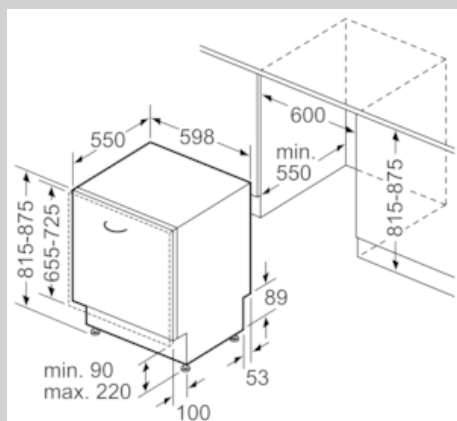

Ausstattung

Technische Daten

Energieeffizienzklasse (EU 2017/1369) : C
 Energieverbrauch des eco-Programms pro 100 Betriebszyklen (EU 2017/1369) : 74
 Höchste Anzahl von Maßgedecken (EU 2017/1369) : 13
 Wasserverbrauch in Litern im eco-Programm pro Betriebszyklus (EU 2017/1369) : 9,5
 Programmdauer (EU 2017/1369) : 4:35
 Luftschallemissionen (EU 2017/1369) : 46
 Luftschallemissionsklasse (EU 2017/1369) : C
 Bauform : Eingebaut
 Höhe der Arbeitsplatte (mm) : 0
 Abmessungen des Gerätes (mm) : 815 x 598 x 550
 Nischenmaße (H x B x T) (mm) : 815-875 x 600 x 550
 Tiefe Produkt bei geöffneter Tür (90°) (mm) : 1150
 Höhenverstellung Füße maximal (mm) : 60
 Verstellbarer Sockel : Horizontal und Vertikal
 Nettogewicht (kg) : 43,812
 Bruttogewicht (kg) : 46,0
 Anschlusswert (W) : 2400
 Absicherung (A) : 10
 Spannung (V) : 220-240
 Frequenz (Hz) : 50; 60
 Länge Anschlusskabel (cm) : 175
 Steckerart : Schuko-/Gardy.m.Erdung
 Länge Zulaufschlauch (cm) : 165
 Länge Ablaufschlauch (cm) : 190
 EAN-Nummer : 4242004258872
 Art der Installation : Vollintegrierbar

- Neff AquaStop®
- Integrierter Glasschutz
- Salzeinfüllhilfe (Trichter)
- Inkl. Dampfschutz-Blech
- Gerätemaße (H x B x T): 81.5 cm x 59.8 cm x 55.0 cm

¹ auf einer Energieeffizienzklassen-Skala von A bis G

N 50, Vollintegrierter Geschirrspüler, 60 cm
S155ECX05E

COOKING PASSION SINCE 1877

Maßzeichnungen

Maße in mm