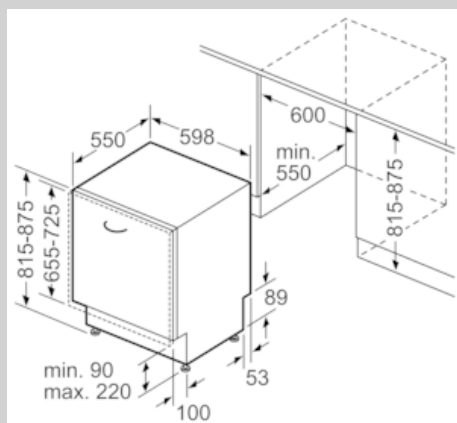

Ausstattung

Technische Daten

Energieeffizienzklasse (EU 2017/1369) : E
 Energieverbrauch des eco-Programms pro 100 Betriebszyklen (EU 2017/1369) : 94
 Höchste Anzahl von Maßgedecken (EU 2017/1369) : 13
 Wasserverbrauch in Litern im eco-Programm pro Betriebszyklus (EU 2017/1369) : 9,5
 Programmdauer (EU 2017/1369) : 3:45
 Luftschallemissionen (EU 2017/1369) : 46
 Luftschallemissionsklasse (EU 2017/1369) : C
 Bauform : Eingebaut
 Höhe der Arbeitsplatte (mm) : 0
 Abmessungen des Gerätes (mm) : 815 x 598 x 550
 Nischenmaße (H x B x T) (mm) : 815-875 x 600 x 550
 Tiefe Produkt bei geöffneter Tür (90°) (mm) : 1150
 Höhenverstellung Füße maximal (mm) : 60
 Verstellbarer Sockel : Horizontal und Vertikal
 Nettogewicht (kg) : 36,444
 Bruttogewicht (kg) : 38,7
 Anschlusswert (W) : 2400
 Absicherung (A) : 10
 Spannung (V) : 220-240
 Frequenz (Hz) : 50; 60
 Länge Anschlusskabel (cm) : 175
 Steckerart : Schuko-/Gardy.m.Erdung
 Länge Zulaufschlauch (cm) : 165
 Länge Ablaufschlauch (cm) : 190
 EAN-Nummer : 4242004253617
 Art der Installation : Vollintegrierbar

- Neff AquaStop®
- Integrierter Glasschutz
- Inkl. Dampfschutz-Blech
- Gerätemaße (H x B x T): 81.5 cm x 59.8 cm x 55.0 cm

²Energieverbrauch kWh/100 Betriebszyklen (im Programm Eco 50 °C)

³ Wasserverbrauch in Liter pro Betriebszyklus (im Programm Eco 50 °C)

N 50, Vollintegrierter Geschirrspüler, 60 cm
S155HVX15E

COOKING PASSION SINCE 1877

Maßzeichnungen

Maße in mm