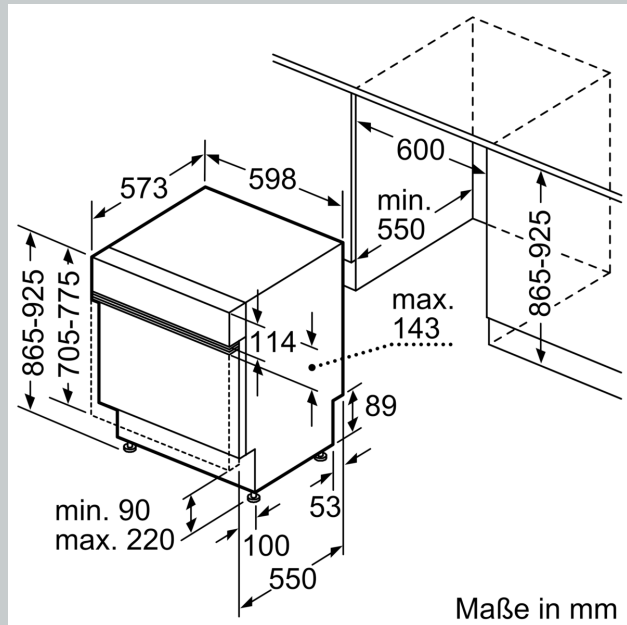

##### Technische Daten

Energieeffizienzklasse: .....B  
 Energieverbrauch des eco-Programms pro 100 Betriebszyklen (EU 2017/1369): .....65 kWh  
 Höchste Anzahl von Maßgedecken (EU 2017/1369): ..... 14  
 Wasserverbrauch in Litern im eco-Programm pro Betriebszyklus (EU 2017/1369): ..... 9.0 l  
 Programmdauer (EU 2017/1369): ..... 3:35 h  
 Geräuschwert: ..... 42 dB(A) re 1 pW  
 Geräusch-Effizienzklasse: ..... B  
 Bauform: ..... Einbau  
 Höhe der Arbeitsplatte: ..... 0 mm  
 Abmessungen des Gerätes: ..... 865 x 598 x 573 mm  
 Min. Nischenmaße für Installation (H x B x T): 865-925 x 600 x 550 mm  
 Tiefe bei geöffneter Tür (90°): ..... 1200 mm  
 Höhenverstellbare Füße: ..... Ja - alle von vorne  
 Höhenverstellung max.: ..... 60 mm  
 Verstellbarer Sockel: ..... Horizontal und Vertikal  
 Nettogewicht: ..... 38.6 kg  
 Bruttogewicht: ..... 40.5 kg  
 Anschlusswert: ..... 2400 W  
 Absicherung: ..... 10 A  
 Spannung: ..... 220-240 V  
 Frequenz: ..... 50; 60 Hz  
 Länge Anschlusskabel: ..... 175.0 cm  
 Steckerart: ..... Schuko-/Gardy.m.Erdung  
 Länge Zulaufschlauch: ..... 165 cm  
 Länge Ablaufschlauch: ..... 190 cm  
 EAN-Nummer: ..... 4242004278801  
 Gerätetyp: ..... Teilintegrierbar

Maßzeichnungen

Maße in mm

⚡ Steckdose  
 ( ) Werte mit Verlängerungssatz

Maße in mm