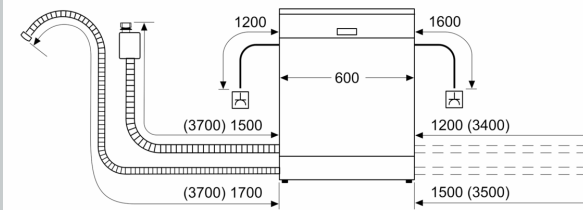

N 50, GESCHIRRSPÜLER INTEGRIERBAR, 60 CM,
EDELSTAHL, XXL
S245ECS00E

Maßzeichnungen

Maße in mm

⚡ Steckdose
( ) Werte mit Verlängerungssatz