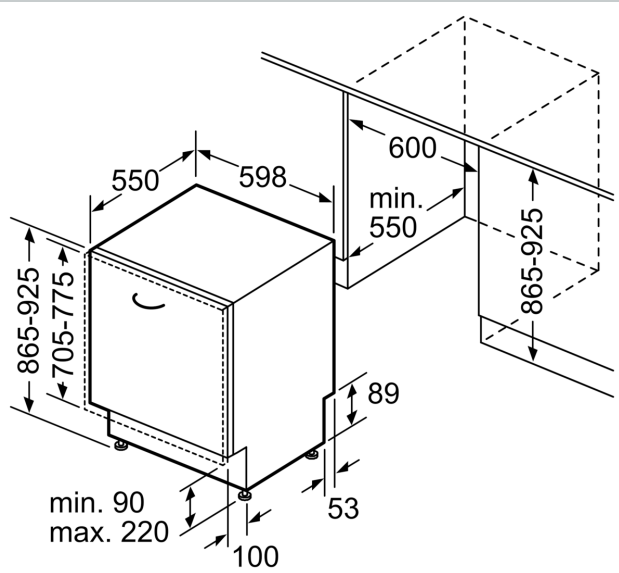

Ausstattung

Technische Daten

Energieeffizienzklasse:C
 Energieverbrauch des eco-Programms pro 100 Betriebszyklen (EU 2017/1369): 75 kWh
 Höchste Anzahl von Maßgedecken (EU 2017/1369): 14
 Wasserverbrauch in Litern im eco-Programm pro Betriebszyklus (EU 2017/1369): 9.0 l
 Programmdauer (EU 2017/1369): 3:20 h
 Geräuschwert: 40 dB(A) re 1 pW
 Geräusch-Effizienzklasse: B
 Bauform: Einbau
 Höhe der Arbeitsplatte: 0 mm
 Abmessungen des Gerätes: 865 x 598 x 550 mm
 Min. Nischenmaße für Installation (H x B x T): 865-925 x 600 x 550 mm
 Tiefe bei geöffneter Tür (90°): 1200 mm
 Höhenverstellbare Füße: Ja - alle von vorne
 Höhenverstellung max.: 60 mm
 Verstellbarer Sockel: Horizontal und Vertikal
 Nettogewicht: 37.1 kg
 Bruttogewicht: 39.0 kg
 Anschlusswert: 2400 W
 Absicherung: 10 A
 Spannung: 220-240 V
 Frequenz: 50; 60 Hz
 Länge Anschlusskabel: 175.0 cm
 Steckerart: Schuko-/Gardy.m.Erdung
 Länge Zulaufschlauch: 165 cm
 Länge Ablaufschlauch: 190 cm
 EAN-Nummer: 4242004278542
 Gerätetyp: Einbau / Vollintegrierbar

Technische Informationen und Zubehör

- Aqua Stop: eine Neff Garantie bei Wasserschäden - ein Geräteleben lang*
- Integrierter Glasschutz
- Salzeinfüllhilfe (Trichter)
- Inkl. Dampfschutz-Blech

- Gerätemaße (H x B x T): 86.5 cm x 59.8 cm x 55.0 cm

* Garantiebedingungen finden Sie unter <https://www.neff-home.com/de/service/neff-garantien/herstellergarantie>

N 50, GESCHIRRSPÜLER VOLLINTEGRIERBAR, 60
 CM, XXL
 S255ECX06E

Maßzeichnungen

Maße in mm

⚡ Steckdose
 () Werte mit Verlängerungssatz

Maße in mm