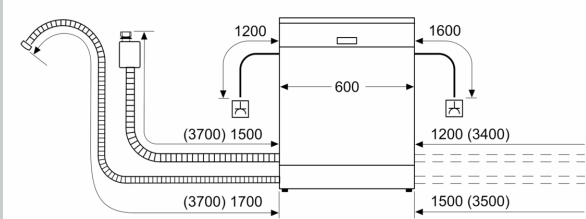

Ausstattung

Technische Daten

Energieeffizienzklasse:C
 Energieverbrauch des eco-Programms pro 100 Betriebszyklen (EU 2017/1369): 75 kWh
 Höchste Anzahl von Maßgedecken (EU 2017/1369): 14
 Wasserverbrauch in Litern im eco-Programm pro Betriebszyklus (EU 2017/1369): 9.0 l
 Programmdauer (EU 2017/1369): 3:20 h
 Geräuschwert: 40 dB(A) re 1 pW
 Geräusch-Effizienzklasse: B
 Bauform: Einbau
 Höhe der Arbeitsplatte: 0 mm
 Abmessungen des Gerätes: 865 x 598 x 550 mm
 Min. Nischenmaße für Installation (H x B x T): 865-925 x 600 x 550 mm
 Tiefe bei geöffneter Tür (90°): 1200 mm
 Höhenverstellbare Füße: Ja - alle von vorne
 Höhenverstellung max.: 60 mm
 Verstellbarer Sockel: Horizontal und Vertikal
 Nettogewicht: 37.1 kg
 Bruttogewicht: 39.0 kg
 Anschlusswert: 2400 W
 Absicherung: 10 A
 Spannung: 220-240 V
 Frequenz: 50; 60 Hz
 Länge Anschlusskabel: 175.0 cm
 Steckerart: Schuko-/Gardy.m.Erdung
 Länge Zulaufschlauch: 165 cm
 Länge Ablaufschlauch: 190 cm
 EAN-Nummer: 4242004278542
 Gerätetyp: Einbau / Vollintegrierbar

Technische Informationen und Zubehör

- Aqua Stop: eine Neff Garantie bei Wasserschäden - ein Geräteleben lang*
- Integrierter Glasschutz
- Salzeinfüllhilfe (Trichter)
- Inkl. Dampfschutz-Blech

- Gerätemaße (H x B x T): 86.5 cm x 59.8 cm x 55.0 cm

* Garantiebedingungen finden Sie unter <https://www.neff-home.com/de/service/neff-garantien/herstellergarantie>

N 50, GESCHIRRSPÜLER VOLLINTEGRIERBAR, 60
 CM, XXL
 S255ECX06E

Maßzeichnungen

Maße in mm

⚡ Steckdose
 () Werte mit Verlängerungssatz