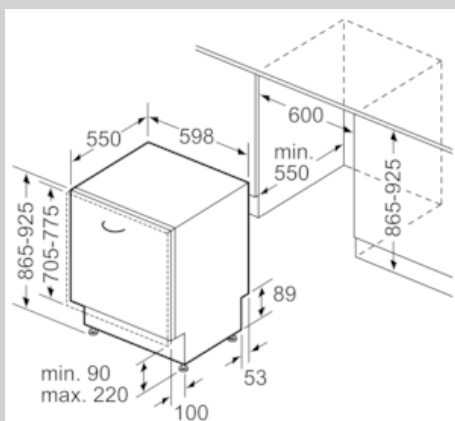

Ausstattung

Technische Daten

Energieeffizienzklasse (EU 2017/1369) : D
 Energieverbrauch des eco-Programms pro 100 Betriebszyklen (EU 2017/1369) : 84
 Höchste Anzahl von Maßgedecken (EU 2017/1369) : 13
 Wasserverbrauch in Litern im eco-Programm pro Betriebszyklus (EU 2017/1369) : 9,5
 Programmdauer (EU 2017/1369) : 4:55
 Luftschallemissionen (EU 2017/1369) : 46
 Luftschallemissionsklasse (EU 2017/1369) : C
 Bauform : Eingebaut
 Höhe der Arbeitsplatte (mm) : 0
 Abmessungen des Gerätes (mm) : 865 x 598 x 550
 Nischenmaße (H x B x T) (mm) : 865-925 x 600 x 550
 Tiefe Produkt bei geöffneter Tür (90°) (mm) : 1200
 Höhenverstellung Füße maximal (mm) : 60
 Verstellbarer Sockel : Horizontal und Vertikal
 Nettogewicht (kg) : 35,799
 Bruttogewicht (kg) : 38,0
 Anschlusswert (W) : 2400
 Absicherung (A) : 10
 Spannung (V) : 220-240
 Frequenz (Hz) : 50; 60
 Länge Anschlusskabel (cm) : 175
 Steckerart : Schuko-/Gardy.m.Erdung
 Länge Zulaufschlauch (cm) : 165
 Länge Ablaufschlauch (cm) : 190
 EAN-Nummer : 4242004257042
 Art der Installation : Vollintegrierbar

- Neff AquaStop®
- Integrierter Glasschutz
- Salzeinfüllhilfe (Trichter)
- Inkl. Dampfschutz-Blech
- Gerätemaße (H x B x T): 86.5 cm x 59.8 cm x 55.0 cm

¹ auf einer Energieeffizienzskala von A bis G

²Energieverbrauch kWh/100 Betriebszyklen (im Programm Eco 50 °C)

N 50, Vollintegrierter Geschirrspüler, 60 cm, XXL
S255HAX24E

COOKING PASSION SINCE 1877

Maßzeichnungen

Maße in mm