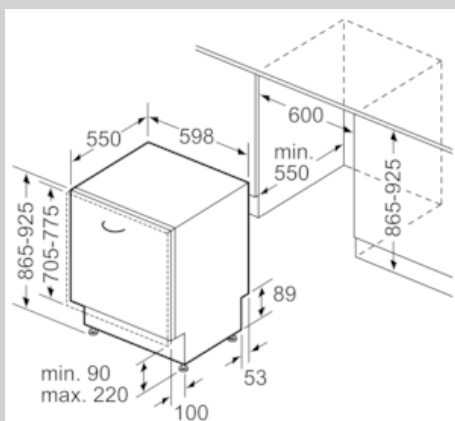

Ausstattung

Technische Daten

Energieeffizienzklasse (EU 2017/1369) : D
 Energieverbrauch des eco-Programms pro 100 Betriebszyklen (EU 2017/1369) : 84
 Höchste Anzahl von Maßgedecken (EU 2017/1369) : 13
 Wasserverbrauch in Litern im eco-Programm pro Betriebszyklus (EU 2017/1369) : 9,5
 Programmdauer (EU 2017/1369) : 4:55
 Luftschallemissionen (EU 2017/1369) : 44
 Luftschallemissionsklasse (EU 2017/1369) : B
 Bauform : Eingebaut
 Höhe der Arbeitsplatte (mm) : 0
 Abmessungen des Gerätes (mm) : 865 x 598 x 550
 Nischenmaße (H x B x T) (mm) : 865-925 x 600 x 550
 Tiefe Produkt bei geöffneter Tür (90°) (mm) : 1200
 Höhenverstellung Füße maximal (mm) : 60
 Verstellbarer Sockel : Horizontal und Vertikal
 Nettogewicht (kg) : 35,799
 Bruttogewicht (kg) : 38,0
 Anschlusswert (W) : 2400
 Absicherung (A) : 10
 Spannung (V) : 220-240
 Frequenz (Hz) : 50; 60
 Länge Anschlusskabel (cm) : 175
 Steckerart : Schuko-/Gardym.Erdung
 Länge Zulaufschlauch (cm) : 165
 Länge Ablaufschlauch (cm) : 190
 EAN-Nummer : 4242004253945
 Art der Installation : Vollintegrierbar

- Neff AquaStop®
- Integrierter Glasschutz
- Salzeinfüllhilfe (Trichter)
- Inkl. Dampfschutz-Blech
- Gerätemaße (H x B x T): 86.5 cm x 59.8 cm x 55.0 cm

¹ auf einer Energieeffizienzklassen-Skala von A bis G

N 50, Vollintegrierter Geschirrspüler, 60 cm, XXL
S255HAX29E

COOKING PASSION SINCE 1877

Maßzeichnungen

Maße in mm