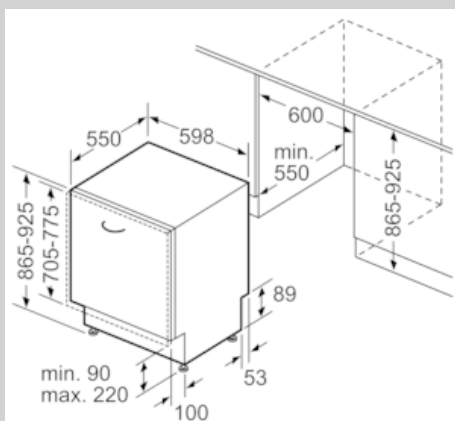

Ausstattung

Technische Daten

Energieeffizienzklasse (EU 2017/1369) : D
 Energieverbrauch des eco-Programms pro 100 Betriebszyklen (EU 2017/1369) : 85
 Höchste Anzahl von Maßgedecken (EU 2017/1369) : 14
 Wasserverbrauch in Litern im eco-Programm pro Betriebszyklus (EU 2017/1369) : 9,5
 Programmdauer (EU 2017/1369) : 4:55
 Luftschallemissionen (EU 2017/1369) : 44
 Luftschallemissionsklasse (EU 2017/1369) : B
 Bauform : Eingebaut
 Höhe der Arbeitsplatte (mm) : 0
 Abmessungen des Gerätes (mm) : 865 x 598 x 550
 Nischenmaße (H x B x T) (mm) : 865-925 x 600 x 550
 Tiefe Produkt bei geöffneter Tür (90°) (mm) : 1200
 Höhenverstellung Füße maximal (mm) : 60
 Verstellbarer Sockel : Horizontal und Vertikal
 Nettogewicht (kg) : 36,799
 Bruttogewicht (kg) : 39,0
 Anschlusswert (W) : 2400
 Absicherung (A) : 10
 Spannung (V) : 220-240
 Frequenz (Hz) : 50; 60
 Länge Anschlusskabel (cm) : 175
 Steckerart : Schuko-/Gardy.m.Erdung
 Länge Zulaufschlauch (cm) : 165
 Länge Ablaufschlauch (cm) : 190
 EAN-Nummer : 4242004253952
 Art der Installation : Vollintegrierbar

- Neff AquaStop®
- Integrierter Glasschutz
- Salzeinfüllhilfe (Trichter)
- Inkl. Dampfschutz-Blech
- Gerätemaße (H x B x T): 86.5 cm x 59.8 cm x 55.0 cm

¹ auf einer Energieeffizienzklassen-Skala von A bis G

N 50, Vollintegrierter Geschirrspüler, 60 cm, XXL
S255HCX29E

COOKING PASSION SINCE 1877

Maßzeichnungen

Maße in mm