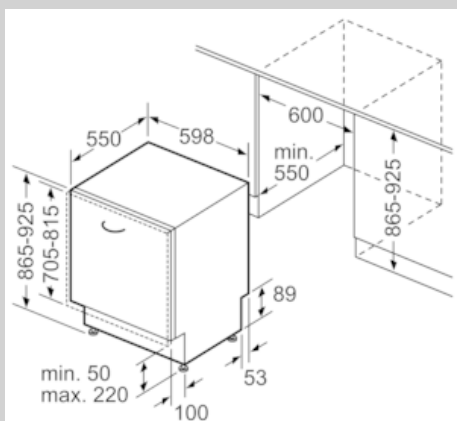

Ausstattung

Technische Daten

Energieeffizienzklasse (EU 2017/1369) : D
 Energieverbrauch des eco-Programms pro 100 Betriebszyklen (EU 2017/1369) : 84
 Höchste Anzahl von Maßgedecken (EU 2017/1369) : 13
 Wasserverbrauch in Litern im eco-Programm pro Betriebszyklus (EU 2017/1369) : 9,5
 Programmdauer (EU 2017/1369) : 4:55
 Luftschallemissionen (EU 2017/1369) : 44
 Luftschallemissionsklasse (EU 2017/1369) : B
 Bauform : Eingebaut
 Höhe der Arbeitsplatte (mm) : 0
 Abmessungen des Gerätes (mm) : 865 x 598 x 550
 Nischenmaße (H x B x T) (mm) : 865-925 x 600 x 550
 Tiefe Produkt bei geöffneter Tür (90°) (mm) : 1200
 Höhenverstellung Füße maximal (mm) : 60
 Verstellbarer Sockel : Horizontal und Vertikal
 Nettogewicht (kg) : 33,746
 Bruttogewicht (kg) : 36,0
 Anschlusswert (W) : 2400
 Absicherung (A) : 10
 Spannung (V) : 220-240
 Frequenz (Hz) : 50; 60
 Länge Anschlusskabel (cm) : 175
 Steckerart : Schuko-/Gardy.m.Erdung
 Länge Zulaufschlauch (cm) : 165
 Länge Ablaufschlauch (cm) : 190
 EAN-Nummer : 4242004244486
 Art der Installation : Vollintegrierbar

- Neff AquaStop®
- mit VarioScharnier
- Integrierter Glasschutz
- Salzeinfüllhilfe (Trichter)
- Inkl. Dampfschutz-Blech
- Gerätemaße (H x B x T): 86.5 cm x 59.8 cm x 55.0 cm

¹ auf einer Energieeffizienzklassen-Skala von A bis G

N 50, Vollintegrierter Geschirrspüler, 60 cm, XXL
S275HAX29E

COOKING PASSION SINCE 1877

Maßzeichnungen

Maße in mm