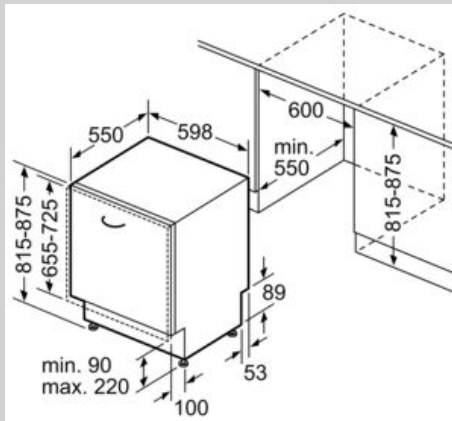

Ausstattung

Technische Daten

Energieeffizienzklasse : D
 Energieverbrauch des eco-Programms pro 100 Betriebszyklen : 84 kWh
 Höchste Anzahl von Maßgedecken : 13
 Wasserverbrauch in Litern im eco-Programm pro Betriebszyklus : 9,5 l
 Programmdauer : 4:55 h
 Luftschallemissionen : 44 dB(A) re 1 pW
 Luftschallemissionsklasse : B
 Bauform : Eingebaut
 Höhe der Arbeitsplatte : 0 mm
 Abmessungen des Gerätes : 815 x 598 x 550 mm
 Nischenmaße (H x B x T) : 815-875 x 600 x 550 mm
 Approbationszertifikate : CE, VDE
 Tiefe bei geöffneter Tür (90°) : 1150 mm
 Höhenverstellbare Füße : Ja - von vorne
 Höhenverstellung max. : 60 mm
 Verstellbarer Sockel : Horizontal und Vertikal
 Nettogewicht : 33,678 kg
 Bruttogewicht : 36,0 kg
 Anschlusswert : 2400 W
 Absicherung : 10 A
 Spannung : 220-240 V
 Frequenz : 50; 60 Hz
 Länge Anschlusskabel : 175 cm
 Steckerart : Schuko-/Gardym.Erdung
 Länge Zulaufschlauch : 165 cm
 Länge Ablaufschlauch : 190 cm
 EAN-Nummer : 4242004263692
 Art der Installation : Vollintegrierbar

- Neff AquaStop®
- Integrierter Glasschutz
- Salzeinfüllhilfe (Trichter)
- Inkl. Dampfschutz-Blech
- Gerätemaße (H x B x T): 81.5 cm x 59.8 cm x 55.0 cm

¹ auf einer Energieeffizienzklassen-Skala von A bis G

N 50, Vollintegrierter Geschirrspüler, 60 cm
S355HAX29E

Maßzeichnungen

Maße in mm