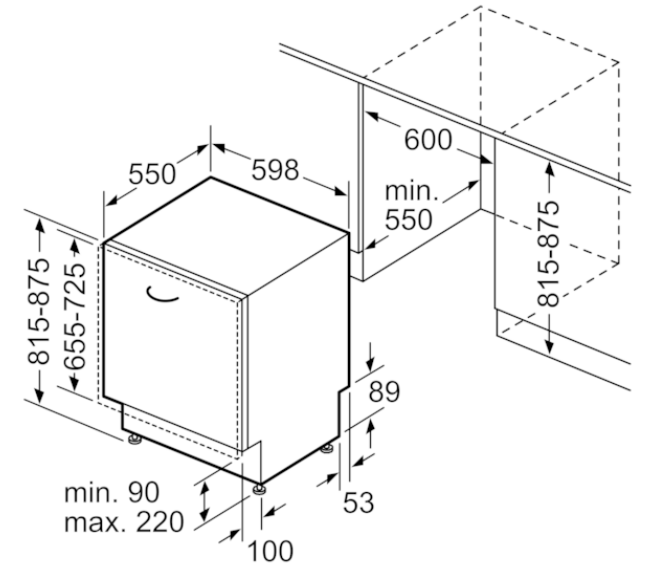

Verfügbare Farbvarianten

Technische Daten

Ausstattungsmerkmale

Wasserverbrauch (l) : 9,5
 Bauform : Einbau
 Höhe der Arbeitsplatte (mm) : 0
 Abmessungen des Gerätes (mm) : 815 x 598 x 550
 Nischenmaße (H x B x T) (mm) : 815-875 x 600 x 550
 Tiefe bei geöffneter Tür (90°) (mm) : 1150
 Höhenverstellbare Füße : Ja - von vorne
 Höhenverstellung max. (mm) : 60
 Verstellbarer Sockel : Horizontal und Vertikal
 Nettogewicht (kg) : 36,410
 Bruttogewicht (kg) : 38,7
 Anschlusswert (W) : 2400
 Absicherung (A) : 10
 Spannung (V) : 220-240
 Frequenz (Hz) : 50; 60
 Länge Anschlusskabel (cm) : 175
 Steckerart : Schuko-/Gardym.Erdung
 Länge Zulaufschlauch (cm) : 165
 Länge Ablaufschlauch (cm) : 190
 EAN-Nummer : 4242004263203
 Anzahl Maßgedecke : 13
 Leistungsaufnahme im unausgeschalteten Zustand (W) (201030EC) : 0,50
 Energieverbrauch im ausgeschalteten Modus (W) - neu (2010/30/EC) : 0,50
 Trocknungsklasse : A
 Vergleichsprogramm : Eco
 Programmdauer Vergleichsprogramm (min) : 225
 Geräusch : 46
 Gerätetyp : Einbau

Neff
 S355HVX15E
 Spüler vollintegriert 60 cm
 Vorgänger:
 S155HVX15E
 Vertriebler Nachfolger:

EAN-Nr.:
 4242004263203
 Vertriebsprogramm:
 DIS

N 50, Geschirrspüler vollintegrierbar, 60 cm
S355HVX15E

Maße in mm

⚡ Steckdose
 () Werte mit Verlängerungssatz

Maße in mm