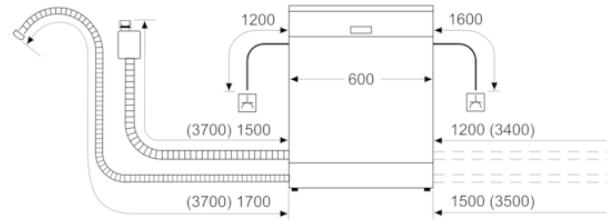

Verfügbare Farbvarianten

Technische Daten

Ausstattungsmerkmale

Wasserverbrauch (l) : 9,5
 Bauform : Einbau
 Höhe der Arbeitsplatte (mm) : 0
 Abmessungen des Gerätes (mm) : 815 x 598 x 550
 Nischenmaße (H x B x T) (mm) : 815-875 x 600 x 550
 Tiefe bei geöffneter Tür (90°) (mm) : 1150
 Höhenverstellbare Füße : Ja - von vorne
 Höhenverstellung max. (mm) : 60
 Verstellbarer Sockel : Horizontal und Vertikal
 Nettogewicht (kg) : 36,410
 Bruttogewicht (kg) : 38,7
 Anschlusswert (W) : 2400
 Absicherung (A) : 10
 Spannung (V) : 220-240
 Frequenz (Hz) : 50; 60
 Länge Anschlusskabel (cm) : 175
 Steckerart : Schuko-/Gardym.Erdung
 Länge Zulaufschlauch (cm) : 165
 Länge Ablaufschlauch (cm) : 190
 EAN-Nummer : 4242004263203
 Anzahl Maßgedecke : 13
 Leistungsaufnahme im unausgeschalteten Zustand (W) (201030EC) : 0,50
 Energieverbrauch im ausgeschalteten Modus (W) - neu (2010/30/EC) : 0,50
 Trocknungsklasse : A
 Vergleichsprogramm : Eco
 Programmdauer Vergleichsprogramm (min) : 225
 Geräusch : 46
 Gerätetyp : Einbau

Neff
 S355HVX15E
 Spüler vollintegriert 60 cm
 Vorgänger:
 S155HVX15E
 Vertriebler Nachfolger:

EAN-Nr.:
 4242004263203
 Vertriebsprogramm:
 DIS

N 50, Geschirrspüler vollintegrierbar, 60 cm
S355HVX15E

Maße in mm