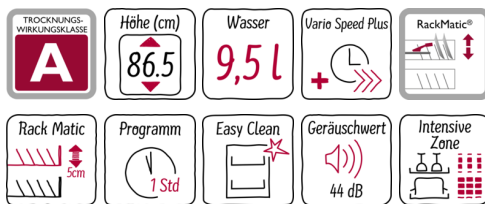

Der extra hohe Geschirrspüler lässt sich flexibel beladen und entfernt auch hartnäckigen Schmutz.

- ✓ Flex 2-Körbe mit vielen anpassbaren Klappenelementen für komfortables Beladen
- ✓ Chef 70° – das Profi-Programm bei hartnäckigem Schmutz an Töpfen und Auflaufformen
- ✓ Mit nur 44 dB leise beim Spülen
- ✓ Mit Energieeffizienzklasse A++ sehr sparsam im Verbrauch
- ✓ AquaStop für eine lebenslange Garantie gegen Wasserschäden

Ausstattung

Technische Daten

Wasserverbrauch (l) : 9,5
Bauform : Eingebaut
Höhe der Arbeitsplatte (mm) : 0
Nischenmaße (H x B x T) (mm) : 865-925 x 600 x 573
Tiefe Produkt bei geöffneter Tür (90°) (mm) : 1200
Höhenverstellbare Füße : Ja - nur vorne
Höhenverstellung Füße maximal (mm) : 60
Verstellbarer Sockel : Horizontal und Vertikal
Nettogewicht (kg) : 36,799
Bruttogewicht (kg) : 39,0
Anschlusswert (W) : 2400
Absicherung (A) : 10
Spannung (V) : 220-240
Frequenz (Hz) : 50; 60
Länge Anschlusskabel (cm) : 175
Steckerart : Schuko-/Gardy.m.Erdung
Länge Zulaufschlauch (cm) : 165
Länge Ablaufschlauch (cm) : 190
EAN-Nummer : 4242004239192
Anzahl Maßgedecke : 13
Energieeffizienzklasse (2010/30/EC) : A++
Jährlicher Energieverbrauch (kWh/annum) - neu (2010/30/EC) : 262,00
Energieverbrauch (kWh) : 0,92
Leistungsaufnahme im unausgeschalteten Zustand (W) (2010/30/EC) : 0,10
Energieverbrauch im ausgeschalteten Modus (W) - neu (2010/30/EC) : 0,10
Jährlicher Wasserverbrauch (l/annum) - neu (2010/30/EC) : 2660
Trocknungsklasse : A
Vergleichsprogramm : Eco
Programmdauer Vergleichsprogramm (min) : 225
Schalleistung (dB(A) re 1 pW) : 44
Art der Installation : Integrierbar

Sonderzubehör

Z7710X0	Schlauchverlängerung Zu- und Ablauf
Z7861X0	Verblendungs-u.Befestigungssatz 86,5 cm
Z7861X3	Verblendungssatz Hocheinbau 86,5cm Höhe
Z7863X1	Korbeinsatz f.Langstielgläser
Z7865X1EU	Netzkabel mit EU-Stecker 5m
Z7870X0	Spülhilfe-Set
Z7871X0	Silberglanzkassette
Z7880X0	Klappscharnier für hohe Korpusmaße

4 242004 239192