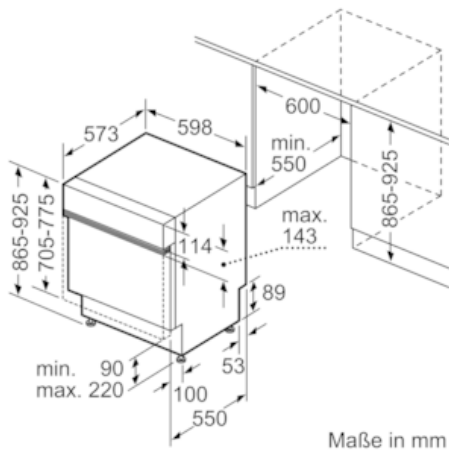

N 50, Teilintegrierter Geschirrspüler, 60 cm,
Edelstahl
S423J60S3E

Maßzeichnungen

( ) Werte mit Verlängerungssatz