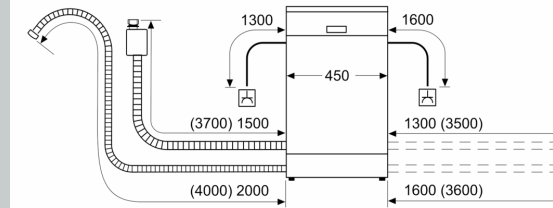

Technische Informationen und Zubehör

- Aqua Stop: eine Neff Garantie bei Wasserschäden - ein Geräteleben lang*
- Integrierter Glasschutz
- Salzeinfüllhilfe (Trichter)
- Inkl. Dampfschutz-Blech
- Gerätemaße (H x B x T): 81.5 cm x 44.8 cm x 55.0 cm

* Garantiebedingungen finden Sie unter <https://www.neff-home.com/de/service/neff-garantien/herstellergarantie>

N 30, GESCHIRRSPÜLER VOLLINTEGRIERBAR, 45
 CM
 S853HKX14E

Maßzeichnungen

Maße in mm

⚡ Steckdose
 () Werte mit Verlängerungssatz