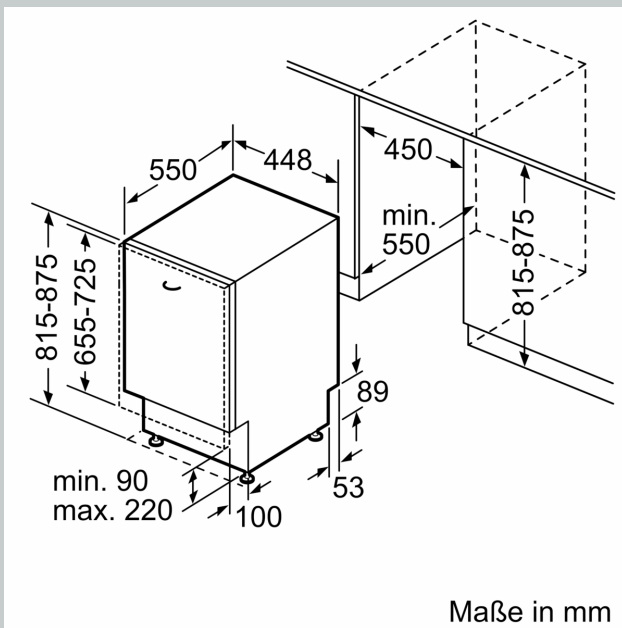

Ausstattung

Technische Daten

Energieeffizienzklasse:E
 Energieverbrauch des eco-Programms pro 100 Betriebszyklen (EU 2017/1369): 76 kWh
 Höchste Anzahl von Maßgedecken (EU 2017/1369): 10
 Wasserverbrauch in Litern im eco-Programm pro Betriebszyklus (EU 2017/1369): 8,9 l
 Programmdauer (EU 2017/1369): 3:40 h
 Geräuschwert: 46 dB(A) re 1 pW
 Geräusch-Effizienzklasse: C
 Bauform: Einbau
 Höhe der Arbeitsplatte: 0 mm
 Abmessungen des Gerätes: 815 x 448 x 550 mm
 Min. Nischenmaße für Installation (H x B x T): 815-875 x 450 x 550 mm
 Tiefe bei geöffneter Tür (90°): 1150 mm
 Höhenverstellbare Füße: Ja - alle von vorne
 Höhenverstellung max.: 60 mm
 Verstellbarer Sockel: Horizontal und Vertikal
 Nettogewicht: 27,2 kg
 Bruttogewicht: 29,0 kg
 Anschlusswert: 2400 W
 Absicherung: 10 A
 Spannung: 220-240 V
 Frequenz: 50; 60 Hz
 Länge Anschlusskabel: 175,0 cm
 Steckerart: Schuko-/Gardy.m.Erdung
 Länge Zulaufschlauch: 165 cm
 Länge Ablaufschlauch: 205 cm
 EAN-Nummer: 4242004275923
 Gerätetyp: Einbau / Vollintegrierbar

Technische Informationen und Zubehör

- Aqua Stop: eine Neff Garantie bei Wasserschäden - ein Geräteleben lang*
- Integrierter Glasschutz
- Salzeinfüllhilfe (Trichter)
- Inkl. Dampfschutz-Blech
- Gerätemaße (H x B x T): 81.5 cm x 44.8 cm x 55.0 cm

* Garantiebedingungen finden Sie unter <https://www.neff-home.com/de/service/neff-garantien/herstellergarantie>

N 30, GESCHIRRSPÜLER VOLLINTEGRIERBAR, 45
 CM
 S853HKX14E

Maßzeichnungen

Maße in mm

⚡ Steckdose
 () Werte mit Verlängerungssatz