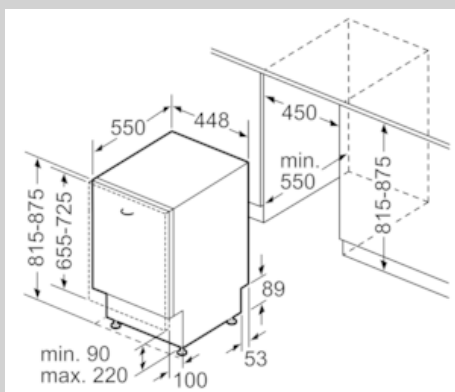

Ausstattung

Technische Daten

Energieeffizienzklasse (EU 2017/1369) : D
Energieverbrauch des eco-Programms pro 100 Betriebszyklen (EU 2017/1369) : 63
Höchste Anzahl von Maßgedecken (EU 2017/1369) : 9
Wasserverbrauch in Litern im eco-Programm pro Betriebszyklus (EU 2017/1369) : 8,5
Programmdauer (EU 2017/1369) : 3:40
Luftschallemissionen (EU 2017/1369) : 44
Luftschallemissionsklasse (EU 2017/1369) : B
Bauform : Eingebaut
Höhe der Arbeitsplatte (mm) : 0
Abmessungen des Gerätes (mm) : 815 x 448 x 550
Nischenmaße (H x B x T) (mm) : 815-875 x 450 x 550
Tiefe Produkt bei geöffneter Tür (90°) (mm) : 1150
Höhenverstellung Füße maximal (mm) : 60
Verstellbarer Sockel : Horizontal und Vertikal
Nettogewicht (kg) : 29,488
Bruttogewicht (kg) : 31,1
Anschlusswert (W) : 2400
Absicherung (A) : 10
Spannung (V) : 220-240
Frequenz (Hz) : 50; 60
Länge Anschlusskabel (cm) : 175
Steckerart : Schuko-/Gardy.m.Erdung
Länge Zulaufschlauch (cm) : 165
Länge Ablaufschlauch (cm) : 205
EAN-Nummer : 4242004247869
Art der Installation : Vollintegrierbar

- Neff AquaStop®
- Integrierter Glasschutz
- Salzeinfüllhilfe (Trichter)
- Inkl. Dampfschutz-Blech
- Gerätemaße (H x B x T): 81.5 cm x 44.8 cm x 55.0 cm

¹ auf einer Energieeffizienzklassen-Skala von A bis G

N 50, Vollintegrierter Geschirrspüler, 45 cm
S855EKX14E

COOKING PASSION SINCE 1877

Maßzeichnungen

Maße in mm