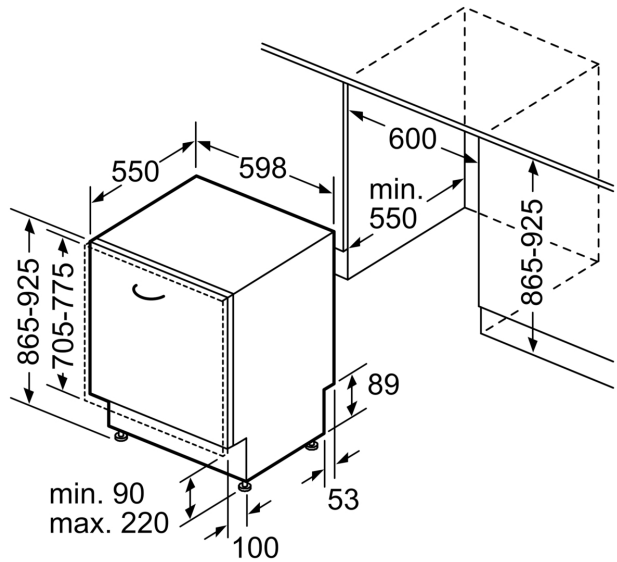

Technische Daten

Energieeffizienzklasse ¹ :A
Energieverbrauch des Eco 50°C Programm pro 100 Betriebszyklen ² 54 kWh/100 Zyklen	
Anzahl Maßgedecke: 14
Wasserverbrauch in Litern im Eco 50°C Programm pro Betriebszyklus (EU 2017/1369) ³ : 9.5 l
Programmdauer ⁴ : 4:55 h
Geräuschwert: 42 dB(A) re 1pW
Geräusch-Effizienzklasse: B
Bauform: Einbau
Höhe der Arbeitsplatte: 0 mm
Nischenmaße für Installation mm (HxBxT):	.. 865-925 x 600 x 550 mm
Tiefe bei geöffneter Tür (90°): 1200 mm
Höhenverstellbare Füße: Ja - alle von vorne
Höhenverstellung max.: 60 mm
Verstellbarer Sockel: Horizontal und Vertikal
Nettogewicht: 43.3 kg
Bruttogewicht: 45.5 kg
Anschlusswert: 2400 W
Absicherung: 10 A
Spannung: 220-240 V
Frequenz: 50; 60 Hz
Reparaturindex: 9.2
Länge Anschlusskabel: 175 cm
Steckerart: Schuko-/Gardy mit Erdung
Länge Zulaufschlauch: 165 cm
Länge Ablaufschlauch: 190 cm
EAN-Nummer: 4242005482337
Gerätetyp: Vollintegriert

Maße

- Gerätemaße (H x B x T): 86.5 cm x 59.8 cm x 55.0 cm

¹ auf einer Energieeffizienzklassen-Skala von A bis G

²Energieverbrauch kWh/100 Betriebszyklen (im Programm Eco 50 °C)

³ Wasserverbrauch in Liter pro Betriebszyklus (im Programm Eco 50 °C)

Maße in mm