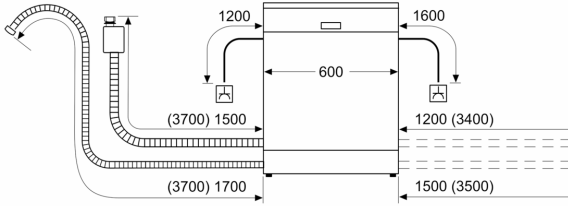

#### Maße

- Gerätemaße (H x B x T): 86.5 cm x 59.8 cm x 55.0 cm

<sup>1</sup> auf einer Energieeffizienzklassen-Skala von A bis G

<sup>2</sup>Energieverbrauch kWh/100 Betriebszyklen (im Programm Eco 50 °C)

**Serie 4, Vollintegrierter  
Geschirrspüler, 60 cm, XXL,  
VarioScharnier für besondere  
Einbausituationen  
SBH4ECX21E**

Maße in mm

☆ Steckdose  
( ) Werte mit Verlängerungssatz

Maße in mm