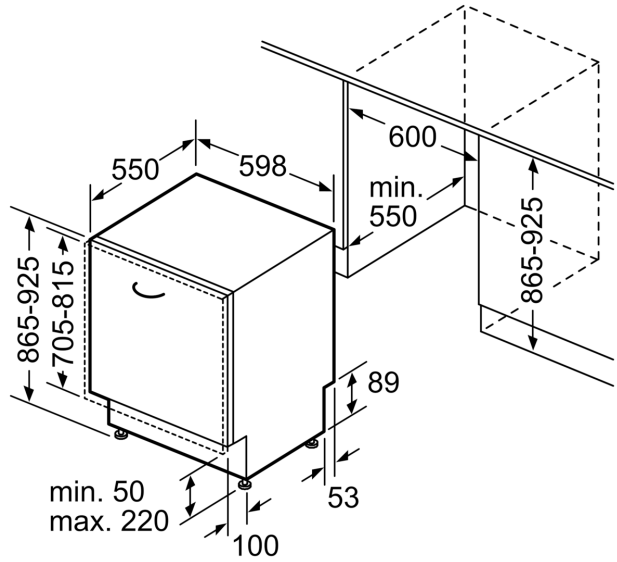

#### Maße

- Gerätemaße (H x B x T): 86.5 cm x 59.8 cm x 55.0 cm

<sup>1</sup> auf einer Energieeffizienzklassen-Skala von A bis G

<sup>2</sup>Energieverbrauch kWh/100 Betriebszyklen (im Programm Eco 50 °C)

**Serie 4, Vollintegrierter  
Geschirrspüler, 60 cm, XXL,  
VarioScharnier für besondere  
Einbausituationen  
SBH4ECX21E**

Maße in mm

☆ Steckdose  
( ) Werte mit Verlängerungssatz

Maße in mm