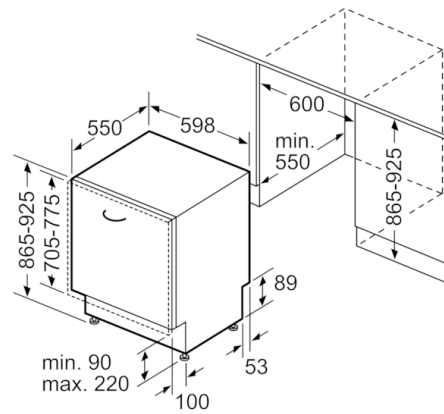

Technische Daten

Energieeffizienzklasse (EU 2017/1369):	E
Energieverbrauch des eco-Programms pro 100 Betriebszyklen (EU 2017/1369):	94
Höchste Anzahl von Maßgedecken (EU 2017/1369):	13
Wasserverbrauch in Litern im eco-Programm pro Betriebszyklus (EU 2017/1369):	9,5
Programmdauer (EU 2017/1369):	3:30
Luftschallemissionen (EU 2017/1369):	48
Luftschallemissionsklasse (EU 2017/1369):	C
Bauform:	Eingebaut
Höhe der Arbeitsplatte (mm):	0
Abmessungen des Gerätes (mm):	865 x 598 x 550
Nischenmaße (H x B x T) (mm):	865-925 x 600 x 550
Tiefe Produkt bei geöffneter Tür (90°) (mm):	1200
Höhenverstellung Füße maximal (mm):	60
Verstellbarer Sockel:	Horizontal und Vertikal
Nettogewicht (kg):	37,033
Bruttogewicht (kg):	39,4
Anschlusswert (W):	2400
Absicherung (A):	10
Spannung (V):	220-240
Frequenz (Hz):	50; 60
Länge Anschlusskabel (cm):	175
Steckerart:	Schuko-/Gardy.m.Erdung
Länge Zulaufschlauch (cm):	165
Länge Ablaufschlauch (cm):	190
EAN-Nummer:	4242002967028
Art der Installation:	Vollintegrierbar

Technische Informationen und Zubehör

- AquaStop: eine Bosch Garantie bei Wasserschäden – ein Geräteleben lang*
- ServoSchloss
- Glasschutz-Technik
- Inkl. Dampfschutz-Blech
- Gerätemaße (H x B x T): 86.5 cm x 59.8 cm x 55.0 cm

**Serie | 4, Vollintegrierter Geschirrspüler, 60 cm, XXL
SBV45EX00E**

() Werte mit Verlängerungssatz

Maße in mm