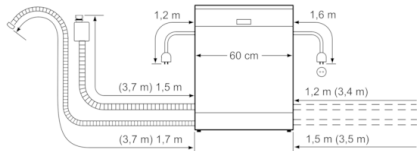

Technische Informationen und Zubehör

- AquaStop: eine Bosch Garantie bei Wasserschäden – ein Geräteleben lang*
- ServoSchloss
- Glasschutz-Technik
- Inkl. Dampfschutz-Blech
- Gerätemaße (H x B x T): 86.5 cm x 59.8 cm x 55.0 cm

**Serie | 4, Vollintegrierter Geschirrspüler, 60 cm, XXL
SBV45EX00E**

() Werte mit Verlängerungssatz

Maße in mm