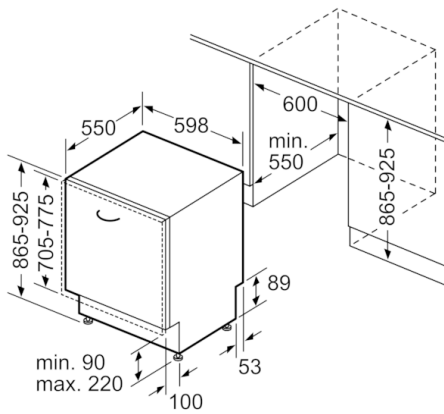

Technische Daten

:	D
:	85
:	14
:	9,5
:	4:55
:	44
:	B
:	Eingebaut
:	0
:	865 x 598 x 550
:	865-925 x 600 x 550
:	1200
:	60
:	Horizontal und Vertikal
:	37,299
:	39,5
:	2400
:	10
:	220-240
:	50; 60
:	175
:	Schuko-/Gardy.m.Erdung
:	165
:	190
:	4242005206131
:	Vollintegrierbar

Technische Informationen und Zubehör

- AquaStop: eine Bosch Garantie bei Wasserschäden – ein Geräteleben lang*
- Glasschutz-Technik
- Salzeinfüllhilfe (Trichter)
- Inkl. Dampfschutz-Blech
- Gerätemaße (H x B x T): 86.5 cm x 59.8 cm x 55.0 cm
- ¹ auf einer Energieeffizienzklassen-Skala von A bis G
- ² Energieverbrauch kWh/100 Betriebszyklen (im Programm Eco 50 °C)
- ³ Wasserverbrauch in Liter pro Betriebszyklus (im Programm Eco 50 °C)
- ⁴ Programmdauer im Programm Eco 50 °C
- * Garantiebedingungen finden Sie unter <https://www.bosch-home.com/de/>

**Serie | 4, Vollintegrierter Geschirrspüler, 60
cm, XXL
SBV4HCX08E**

Maße in mm