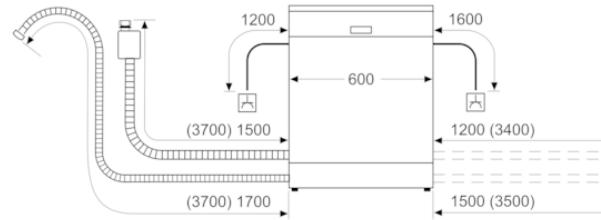

Verfügbare Farbvarianten

Technische Daten

Ausstattungsmerkmale

Wasserverbrauch (l) : 9,5
Bauform : Freistehend
Höhe der Arbeitsplatte (mm) : 30
Abmessungen des Gerätes (mm) : 845 x 600 x 600
Tiefe bei geöffneter Tür (90°) (mm) : 1155
Höhenverstellbare Füße : Ja - alle
Höhenverstellung max. (mm) : 20
Verstellbarer Sockel : Nein
Nettogewicht (kg) : 52,078
Bruttogewicht (kg) : 53,5
Anschlusswert (W) : 2400
Absicherung (A) : 10
Spannung (V) : 220-240
Frequenz (Hz) : 50; 60
Länge Anschlusskabel (cm) : 175
Steckerart : Schuko-/Gardym.Erdung
Länge Zulaufschlauch (cm) : 165
Länge Ablaufschlauch (cm) : 190
EAN-Nummer : 4242003914335
Anzahl Maßgedecke : 14
Leistungsaufnahme im unausgeschalteten Zustand (W) : 0,50
Energieverbrauch im ausgeschalteten Modus : 0,50
Trocknungsklasse : A
Vergleichsprogramm : Eco
Programmdauer Vergleichsprogramm (min) : 295
Geräusch (dB) : 44
Gerätetyp : Unterbaufähig

iQ300, Freistehender Geschirrspüler, 60 cm, Weiß
SE23HW60CE

Maße in mm

⚡ Steckdose
() Werte mit Verlängerungssatz