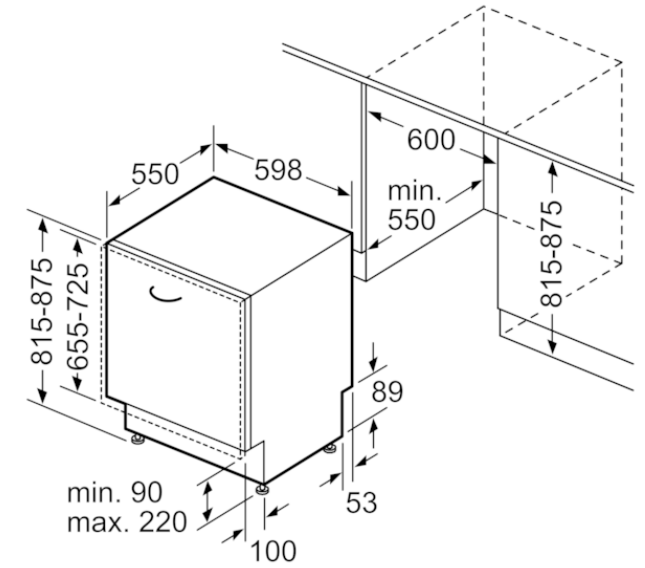

- aquaStop®: eine Siemens Hausgeräte Garantie bei Wasserschäden – ein Geräteleben lang*
- Glasschon-System

Maße

- Inkl. Dampfschutz-Blech

Zubehör

- Gerätemaße (H x B x T): 81.5 cm x 59.8 cm x 55.0 cm

Zubehör

Verfügbare Farbvarianten

Technische Daten

Ausstattungsmerkmale

Wasserverbrauch (l) : 10,5
 Bauform : Einbau
 Höhe der Arbeitsplatte (mm) : 0
 Abmessungen des Gerätes (mm) : 815 x 598 x 550
 Nischenmaße (H x B x T) (mm) : 815-875 x 600 x 550
 Tiefe bei geöffneter Tür (90°) (mm) : 1150
 Höhenverstellbare Füße : Ja - von vorne
 Höhenverstellung max. (mm) : 60
 Verstellbarer Sockel : Horizontal und Vertikal
 Nettogewicht (kg) : 43,670
 Bruttogewicht (kg) : 46,0
 Anschlusswert (W) : 2400
 Absicherung (A) : 10
 Spannung (V) : 220-240
 Frequenz (Hz) : 50; 60
 Länge Anschlusskabel (cm) : 175
 Steckerart : Schuko-/Gardym.Erdung
 Länge Zulaufschlauch (cm) : 165
 Länge Ablaufschlauch (cm) : 190
 EAN-Nummer : 4242003914151
 Anzahl Maßgedecke : 12
 Jährlicher Energieverbrauch (kWh/annum) : 290,00
 Leistungsaufnahme im unausgeschalteten Zustand (W) : 0,50
 Energieverbrauch im ausgeschalteten Modus : 0,50
 Jährlicher Wasserverbrauch (l/annum) : 2940
 Trocknungsklasse : A
 Vergleichsprogramm : Eco
 Programmdauer Vergleichsprogramm (min) : 270
 Geräusch (dB) : 48
 Gerätetyp : Einbau

**iQ100, Vollintegrierter Geschirrspüler, 60 cm
SE61IX12TE**

Maße in mm

⚡ Steckdose
() Werte mit Verlängerungssatz

Maße in mm