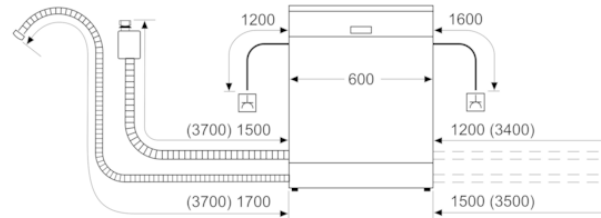

- aquaStop®: eine Siemens Hausgeräte Garantie bei Wasserschäden – ein Geräteleben lang*
- Glasschon-System

Maße

- Inkl. Dampfschutz-Blech

Zubehör

- Gerätemaße (H x B x T): 81.5 cm x 59.8 cm x 55.0 cm

Zubehör

Verfügbare Farbvarianten

Technische Daten

Ausstattungsmerkmale

Wasserverbrauch (l) : 10,5
 Bauform : Einbau
 Höhe der Arbeitsplatte (mm) : 0
 Abmessungen des Gerätes (mm) : 815 x 598 x 550
 Nischenmaße (H x B x T) (mm) : 815-875 x 600 x 550
 Tiefe bei geöffneter Tür (90°) (mm) : 1150
 Höhenverstellbare Füße : Ja - von vorne
 Höhenverstellung max. (mm) : 60
 Verstellbarer Sockel : Horizontal und Vertikal
 Nettogewicht (kg) : 43,670
 Bruttogewicht (kg) : 46,0
 Anschlusswert (W) : 2400
 Absicherung (A) : 10
 Spannung (V) : 220-240
 Frequenz (Hz) : 50; 60
 Länge Anschlusskabel (cm) : 175
 Steckerart : Schuko-/Gardym.Erdung
 Länge Zulaufschlauch (cm) : 165
 Länge Ablaufschlauch (cm) : 190
 EAN-Nummer : 4242003914151
 Anzahl Maßgedecke : 12
 Jährlicher Energieverbrauch (kWh/annum) : 290,00
 Leistungsaufnahme im unausgeschalteten Zustand (W) : 0,50
 Energieverbrauch im ausgeschalteten Modus : 0,50
 Jährlicher Wasserverbrauch (l/annum) : 2940
 Trocknungsklasse : A
 Vergleichsprogramm : Eco
 Programmdauer Vergleichsprogramm (min) : 270
 Geräusch (dB) : 48
 Gerätetyp : Einbau

**iQ100, Vollintegrierter Geschirrspüler, 60 cm
SE61IX12TE**

Maße in mm

⚡ Steckdose
() Werte mit Verlängerungssatz

Maße in mm