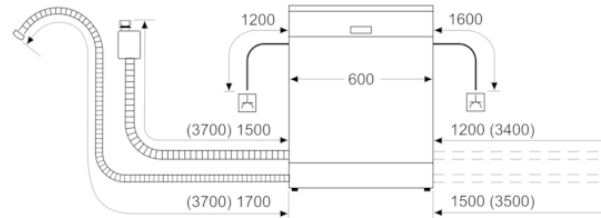

Verfügbare Farbvarianten

Technische Daten

Ausstattungsmerkmale

Wasserverbrauch (l) : 9,5
Bauform : Einbau
Höhe der Arbeitsplatte (mm) : 0
Abmessungen des Gerätes (mm) : 815 x 598 x 550
Nischenmaße (H x B x T) (mm) : 815-875 x 600 x 550
Tiefe bei geöffneter Tür (90°) (mm) : 1150
Höhenverstellbare Füße : Ja - von vorne
Höhenverstellung max. (mm) : 60
Verstellbarer Sockel : Horizontal und Vertikal
Nettogewicht (kg) : 35,490
Bruttogewicht (kg) : 37,8
Anschlusswert (W) : 2400
Absicherung (A) : 10
Spannung (V) : 220-240
Frequenz (Hz) : 50; 60
Länge Anschlusskabel (cm) : 175
Steckerart : Schuko-/Gardym.Erdung
Länge Zulaufschlauch (cm) : 165
Länge Ablaufschlauch (cm) : 190
EAN-Nummer : 4242003914175
Anzahl Maßgedecke : 12
Leistungsaufnahme im unausgeschalteten Zustand (W) : 0,50
Energieverbrauch im ausgeschalteten Modus : 0,50
Trocknungsklasse : A
Vergleichsprogramm : Eco
Programmdauer Vergleichsprogramm (min) : 225
Geräusch (dB) : 46
Gerätetyp : Einbau

**iQ300, Vollintegrierter Geschirrspüler, 60 cm
SE63HX36TE**

Maße in mm

⏏ Steckdose
() Werte mit Verlängerungssatz

Maße in mm