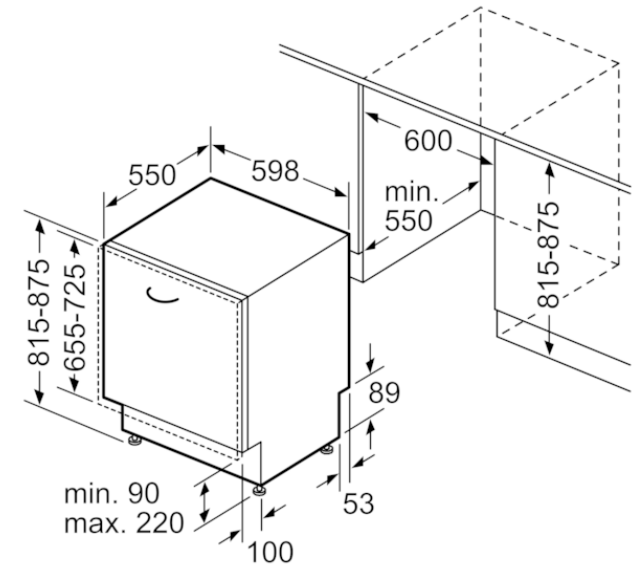

Verfügbare Farbvarianten

Technische Daten

Ausstattungsmerkmale

Wasserverbrauch (l) : 9,5
Bauform : Einbau
Höhe der Arbeitsplatte (mm) : 0
Abmessungen des Gerätes (mm) : 815 x 598 x 550
Nischenmaße (H x B x T) (mm) : 815-875 x 600 x 550
Tiefe bei geöffneter Tür (90°) (mm) : 1150
Höhenverstellbare Füße : Ja - von vorne
Höhenverstellung max. (mm) : 60
Verstellbarer Sockel : Horizontal und Vertikal
Nettogewicht (kg) : 35,490
Bruttogewicht (kg) : 37,8
Anschlusswert (W) : 2400
Absicherung (A) : 10
Spannung (V) : 220-240
Frequenz (Hz) : 50; 60
Länge Anschlusskabel (cm) : 175
Steckerart : Schuko-/Gardym.Erdung
Länge Zulaufschlauch (cm) : 165
Länge Ablaufschlauch (cm) : 190
EAN-Nummer : 4242003914175
Anzahl Maßgedecke : 12
Leistungsaufnahme im unausgeschalteten Zustand (W) : 0,50
Energieverbrauch im ausgeschalteten Modus : 0,50
Trocknungsklasse : A
Vergleichsprogramm : Eco
Programmdauer Vergleichsprogramm (min) : 225
Geräusch (dB) : 46
Gerätetyp : Einbau

**iQ300, Vollintegrierter Geschirrspüler, 60 cm
SE63HX36TE**

Maße in mm

⏏ Steckdose
() Werte mit Verlängerungssatz

Maße in mm