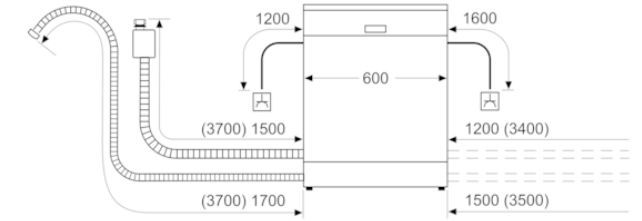

Verfügbare Farbvarianten

Technische Daten

Ausstattungsmerkmale

Wasserverbrauch : 9,5
 Bauform : Einbau
 Höhe der Arbeitsplatte (mm) : 0
 Abmessungen des Gerätes (mm) : 815 x 598 x 573
 Nischenmaße (H x B x T) (mm) : 815-875 x 600 x 550
 Tiefe bei geöffneter Tür (90°) (mm) : 1150
 Höhenverstellbare Füße : Ja - von vorne
 Höhenverstellung max. (mm) : 60
 Verstellbarer Sockel : Horizontal und Vertikal
 Nettogewicht (kg) : 36,312
 Bruttogewicht (kg) : 38,5
 Anschlusswert (W) : 2400
 Absicherung (A) : 10
 Spannung (V) : 220-240
 Frequenz (Hz) : 50; 60
 Länge Anschlusskabel (cm) : 175
 Steckerart : Schuko-/Gardym.Erdung
 Länge Zulaufschlauch (cm) : 165
 Länge Ablaufschlauch (cm) : 190
 EAN-Nummer : 4242005321728
 Anzahl Maßgedecke : 13
 Leistungsaufnahme im unausgeschalteten Zustand (W) : 0,50
 Energieverbrauch im ausgeschalteten Modus : 0,50
 Trocknungsklasse : A
 Vergleichsprogramm : Eco
 Programmdauer Vergleichsprogramm (min) : 295
 Schalleistung : 44
 Gerätetyp : Teilintegrierbar

BOSCH

Serie | 4, Teilintegrierter Geschirrspüler, 60 cm, Edelstahl
SGI4HAS48E

Maße in mm

⚡ Steckdose
() Werte mit Verlängerungssatz