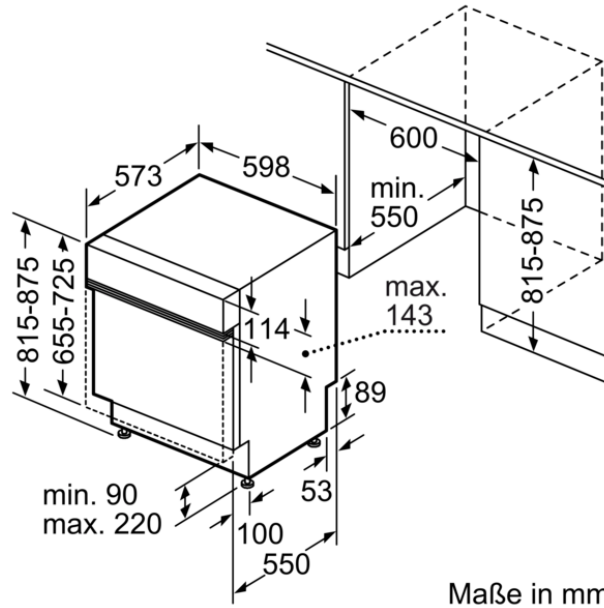

Verfügbare Farbvarianten

Technische Daten

Ausstattungsmerkmale

Wasserverbrauch : 9,5
 Bauform : Einbau
 Höhe der Arbeitsplatte (mm) : 0
 Abmessungen des Gerätes (mm) : 815 x 598 x 573
 Nischenmaße (H x B x T) (mm) : 815-875 x 600 x 550
 Tiefe bei geöffneter Tür (90°) (mm) : 1150
 Höhenverstellbare Füße : Ja - von vorne
 Höhenverstellung max. (mm) : 60
 Verstellbarer Sockel : Horizontal und Vertikal
 Nettogewicht (kg) : 36,312
 Bruttogewicht (kg) : 38,5
 Anschlusswert (W) : 2400
 Absicherung (A) : 10
 Spannung (V) : 220-240
 Frequenz (Hz) : 50; 60
 Länge Anschlusskabel (cm) : 175
 Steckerart : Schuko-/Gardym.Erdung
 Länge Zulaufschlauch (cm) : 165
 Länge Ablaufschlauch (cm) : 190
 EAN-Nummer : 4242005321728
 Anzahl Maßgedecke : 13
 Leistungsaufnahme im unausgeschalteten Zustand (W) : 0,50
 Energieverbrauch im ausgeschalteten Modus : 0,50
 Trocknungsklasse : A
 Vergleichsprogramm : Eco
 Programmdauer Vergleichsprogramm (min) : 295
 Schalleistung : 44
 Gerätetyp : Teilintegrierbar

BOSCH

Serie | 4, Teilintegrierter Geschirrspüler, 60 cm, Edelstahl
SGI4HAS48E

Maße in mm

⚡ Steckdose
() Werte mit Verlängerungssatz