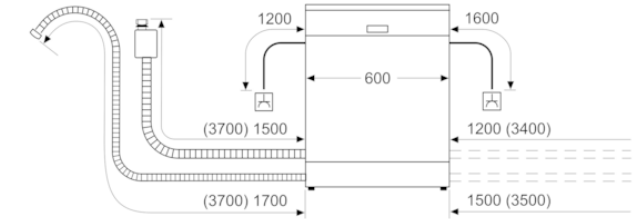

### Technische Informationen und Zubehör

- AquaStop: eine Bosch Garantie bei Wasserschäden – ein Geräteleben lang\*
- Tastensperre
- Glasschutz-Technik

Zubehör	Technische Daten
Dampfschutzblech	<b>Ausstattungsmerkmale</b> Wasserverbrauch : 9,5 Bauform : Einbau Höhe der Arbeitsplatte (mm) : 0 Abmessungen des Gerätes (mm) : 815 x 598 x 573 Nischenmaße (H x B x T) (mm) : 815-875 x 600 x 550 Tiefe bei geöffneter Tür (90°) (mm) : 1150 Höhenverstellbare Füße : Ja - von vorne Höhenverstellung max. (mm) : 60 Verstellbarer Sockel : Horizontal und Vertikal Nettogewicht (kg) : 35,312 Bruttogewicht (kg) : 37,5 Anschlusswert (W) : 2400 Absicherung (A) : 10 Spannung (V) : 220-240 Frequenz (Hz) : 50; 60 Länge Anschlusskabel (cm) : 175 Steckerart : Schuko-/Gardy.m.Erdung Länge Zulaufschlauch (cm) : 165 Länge Ablaufschlauch (cm) : 190 EAN-Nummer : 4242005322183 Leistungsaufnahme im unausgeschalteten Zustand (W) : 0,50 Energieverbrauch im ausgeschalteten Modus : 0,50 Trocknungsklasse : A Vergleichsprogramm : Eco Programmdauer Vergleichsprogramm (min) : 295 Schalleistung : 44 Gerätetyp : Teilintegrierbar
Sonderzubehör	<ul style="list-style-type: none"> <li>• SGZ0IC00 Kleinteile-Halter für Oberkorb</li> <li>• SGZ1010 Schlauchverlängerung Zu- und Ablauf</li> <li>• SMZ1051EU Netzkabel mit EU-Stecker 5m</li> <li>• SMZ2044 Sockelverkleidung + Tür Niro</li> <li>• SMZ5003 Klappscharnier für hohe Korpusmaße</li> <li>• SMZ5005 Verblendungs- u. Befestigungssatz 81,5 cm</li> <li>• SMZ5035 Verblendungssatz Hocheinbau 81,5cm Höhe</li> <li>• SMZ5100 Vario-Besteckkorb</li> <li>• SMZ5300 Stielglas Korb</li> </ul>
Verfügbare Farbvarianten	

# BOSCH

Serie | 4, Teilintegrierter Geschirrspüler, 60 cm, Edelstahl  
SGI4HCS48E

Maße in mm

⚡ Steckdose  
( ) Werte mit Verlängerungssatz