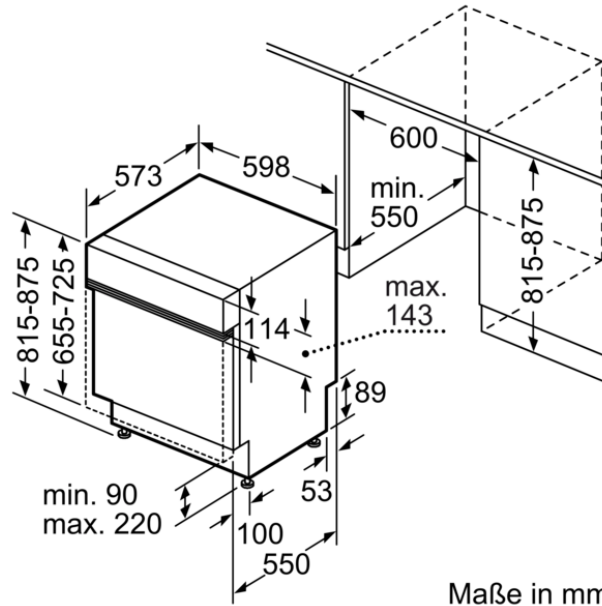

### Technische Informationen und Zubehör

- AquaStop: eine Bosch Garantie bei Wasserschäden – ein Geräteleben lang\*
- Tastensperre
- Glasschutz-Technik

Zubehör	Technische Daten
Dampfschutzblech	<b>Ausstattungsmerkmale</b> Wasserverbrauch : 9,5 Bauform : Einbau Höhe der Arbeitsplatte (mm) : 0 Abmessungen des Gerätes (mm) : 815 x 598 x 573 Nischenmaße (H x B x T) (mm) : 815-875 x 600 x 550 Tiefe bei geöffneter Tür (90°) (mm) : 1150 Höhenverstellbare Füße : Ja - von vorne Höhenverstellung max. (mm) : 60 Verstellbarer Sockel : Horizontal und Vertikal Nettogewicht (kg) : 35,312 Bruttogewicht (kg) : 37,5 Anschlusswert (W) : 2400 Absicherung (A) : 10 Spannung (V) : 220-240 Frequenz (Hz) : 50; 60 Länge Anschlusskabel (cm) : 175 Steckerart : Schuko-/Gardy.m.Erdung Länge Zulaufschlauch (cm) : 165 Länge Ablaufschlauch (cm) : 190 EAN-Nummer : 4242005322183 Leistungsaufnahme im unausgeschalteten Zustand (W) : 0,50 Energieverbrauch im ausgeschalteten Modus : 0,50 Trocknungsklasse : A Vergleichsprogramm : Eco Programmdauer Vergleichsprogramm (min) : 295 Schalleistung : 44 Gerätetyp : Teilintegrierbar
Sonderzubehör	<ul style="list-style-type: none"> <li>• SGZ0IC00 Kleinteile-Halter für Oberkorb</li> <li>• SGZ1010 Schlauchverlängerung Zu- und Ablauf</li> <li>• SMZ1051EU Netzkabel mit EU-Stecker 5m</li> <li>• SMZ2044 Sockelverkleidung + Tür Niro</li> <li>• SMZ5003 Klappscharnier für hohe Korpusmaße</li> <li>• SMZ5005 Verblendungs- u. Befestigungssatz 81,5 cm</li> <li>• SMZ5035 Verblendungssatz Hocheinbau 81,5cm Höhe</li> <li>• SMZ5100 Vario-Besteckkorb</li> <li>• SMZ5300 Stielglas Korb</li> </ul>
Verfügbare Farbvarianten	

# BOSCH

Serie | 4, Teilintegrierter Geschirrspüler, 60 cm, Edelstahl  
SGI4HCS48E

Maße in mm

⚡ Steckdose  
( ) Werte mit Verlängerungssatz