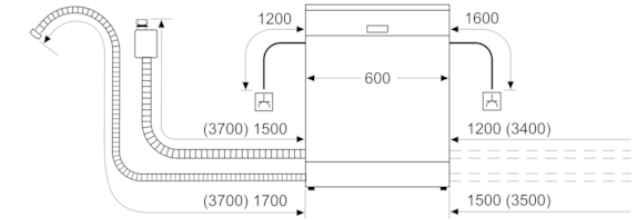

Maße

Zubehör

Dampfschutzblech

Sonderzubehör

- SGZ0IC00 Kleinteile-Halter für Oberkorb
- SGZ1010 Schlauchverlängerung Zu- und Ablauf
- SMZ1051EU Netzkabel mit EU-Stecker 5m
- SMZ2014 Korbeinsatz f. Langstielgläser
- SMZ2044 Sockelverkleidung + Tür Niro
- SMZ5000 Spülhilfe-Set
- SMZ5003 Klappscharnier für hohe Korpusmaße
- SMZ5006 Verblendungs- u. Befestigungssatz 81,5 cm
- SMZ5100 Vario-Besteckkorb
- SMZ5300 Stielglas Korb

Verfügbare Farbvarianten

Technische Daten

Ausstattungsmerkmale

Wasserverbrauch : 9,5
 Bauform : Einbau
 Höhe der Arbeitsplatte (mm) : 0
 Abmessungen des Gerätes (mm) : 815 x 598 x 573
 Nischenmaße (H x B x T) (mm) : 815-875 x 600 x 550
 Tiefe bei geöffneter Tür (90°) (mm) : 1150
 Höhenverstellbare Füße : Ja - von vorne
 Höhenverstellung max. (mm) : 60
 Verstellbarer Sockel : Horizontal und Vertikal
 Nettogewicht (kg) : 36,750
 Bruttogewicht (kg) : 39,1
 Anschlusswert (W) : 2400
 Absicherung (A) : 10
 Spannung (V) : 220-240
 Frequenz (Hz) : 50; 60
 Länge Anschlusskabel (cm) : 175
 Steckerart : Schuko-/Gardy.m.Erdung
 Länge Zulaufschlauch (cm) : 165
 Länge Ablaufschlauch (cm) : 190
 EAN-Nummer : 4242005322190
 Anzahl Maßgedecke : 13
 Leistungsaufnahme im unausgeschalteten Zustand (W) : 0,50
 Energieverbrauch im ausgeschalteten Modus : 0,50
 Trocknungsklasse : A
 Vergleichsprogramm : Eco
 Programmdauer Vergleichsprogramm (min) : 225
 Schallleistung : 46
 Gerätetyp : Teilintegrierbar

BOSCH

Serie | 4, Teilintegrierter Geschirrspüler, 60 cm, Edelstahl
SGI4HVS31E

Maße in mm

⚡ Steckdose
() Werte mit Verlängerungssatz