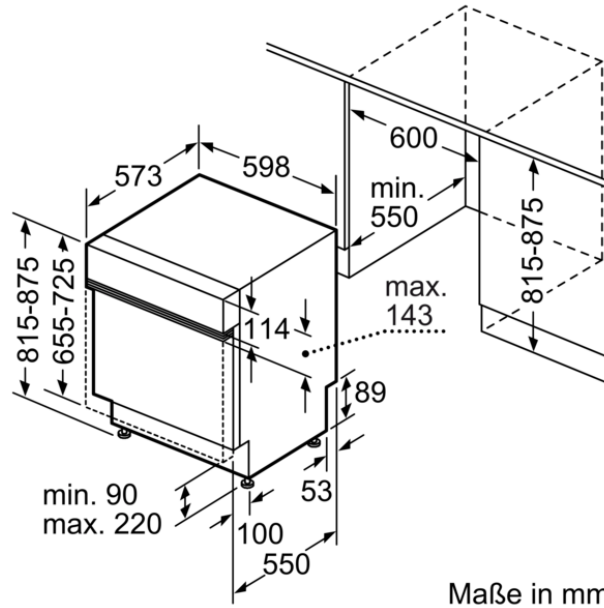

Maße

Zubehör

Dampfschutzblech

Sonderzubehör

- SGZ0IC00 Kleinteile-Halter für Oberkorb
- SGZ1010 Schlauchverlängerung Zu- und Ablauf
- SMZ1051EU Netzkabel mit EU-Stecker 5m
- SMZ2014 Korbeinsatz f. Langstielgläser
- SMZ2044 Sockelverkleidung + Tür Niro
- SMZ5000 Spülhilfe-Set
- SMZ5003 Klappscharnier für hohe Korpusmaße
- SMZ5006 Verblendungs- u. Befestigungssatz 81,5 cm
- SMZ5100 Vario-Besteckkorb
- SMZ5300 Stielglas Korb

Verfügbare Farbvarianten

Technische Daten

Ausstattungsmerkmale

Wasserverbrauch : 9,5
 Bauform : Einbau
 Höhe der Arbeitsplatte (mm) : 0
 Abmessungen des Gerätes (mm) : 815 x 598 x 573
 Nischenmaße (H x B x T) (mm) : 815-875 x 600 x 550
 Tiefe bei geöffneter Tür (90°) (mm) : 1150
 Höhenverstellbare Füße : Ja - von vorne
 Höhenverstellung max. (mm) : 60
 Verstellbarer Sockel : Horizontal und Vertikal
 Nettogewicht (kg) : 36,750
 Bruttogewicht (kg) : 39,1
 Anschlusswert (W) : 2400
 Absicherung (A) : 10
 Spannung (V) : 220-240
 Frequenz (Hz) : 50; 60
 Länge Anschlusskabel (cm) : 175
 Steckerart : Schuko-/Gardy.m.Erdung
 Länge Zulaufschlauch (cm) : 165
 Länge Ablaufschlauch (cm) : 190
 EAN-Nummer : 4242005322190
 Anzahl Maßgedecke : 13
 Leistungsaufnahme im unausgeschalteten Zustand (W) : 0,50
 Energieverbrauch im ausgeschalteten Modus : 0,50
 Trocknungsklasse : A
 Vergleichsprogramm : Eco
 Programmdauer Vergleichsprogramm (min) : 225
 Schallleistung : 46
 Gerätetyp : Teilintegrierbar

BOSCH

Serie | 4, Teilintegrierter Geschirrspüler, 60 cm, Edelstahl
SGI4HVS31E

Maße in mm

⚡ Steckdose
() Werte mit Verlängerungssatz